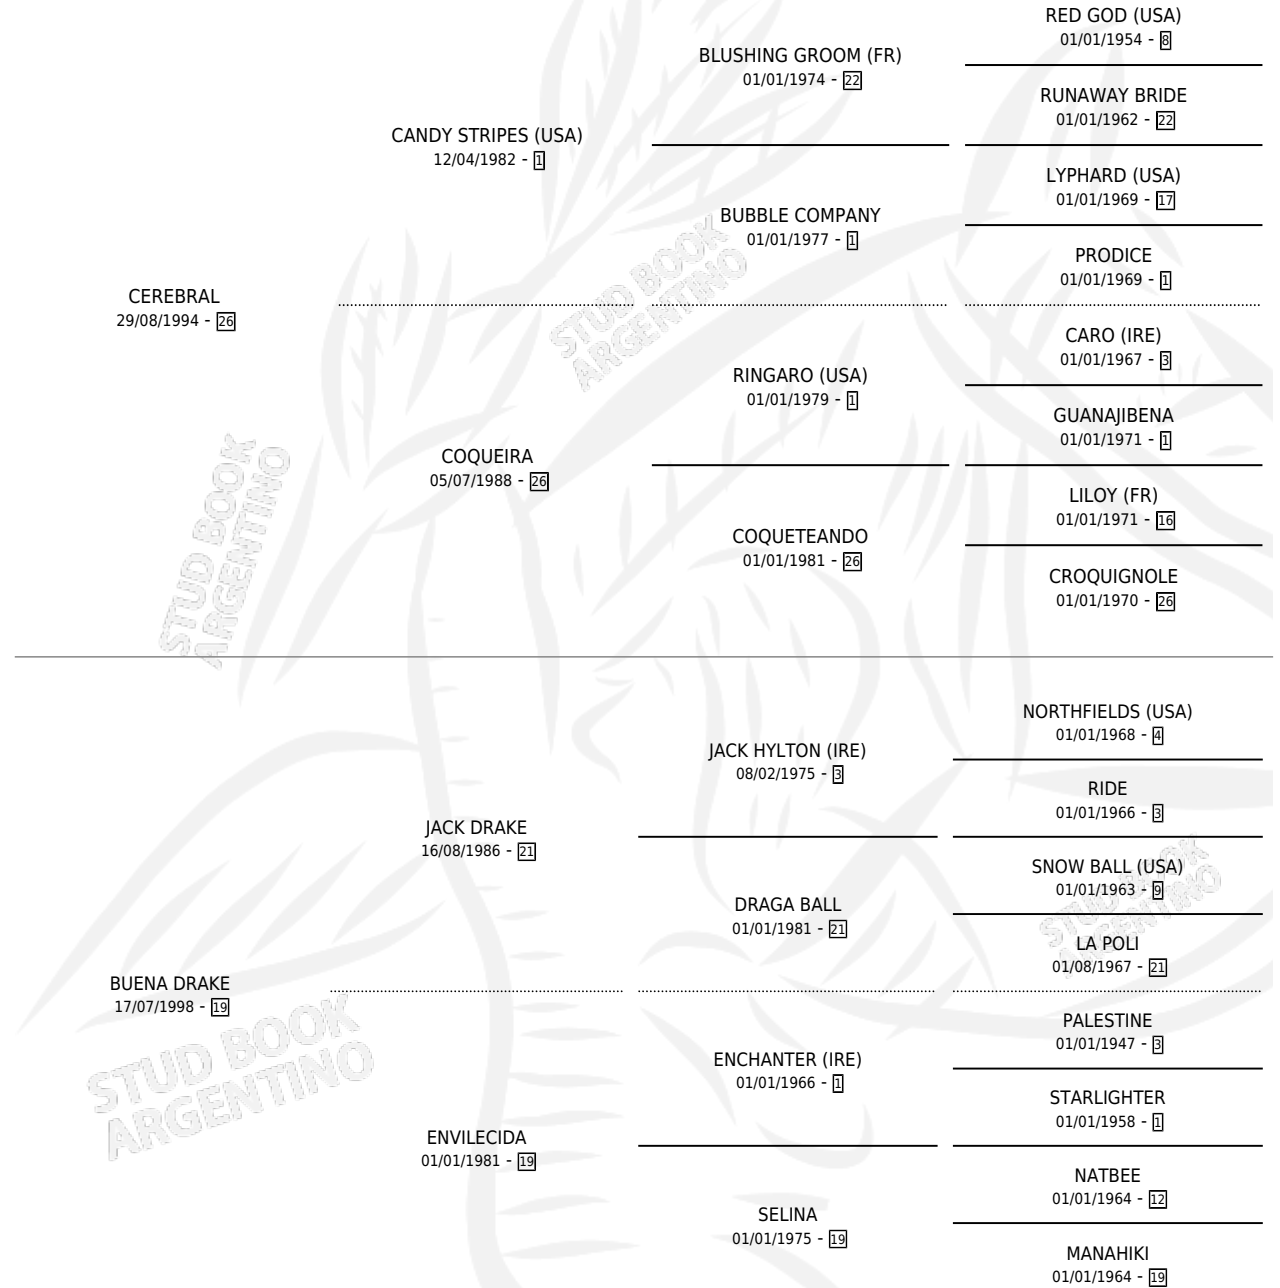

SERE BUENA

por CEREBRAL y BUENA DRAKE por JACK DRAKE

Argentina · Hembra · Zaino · SP · 23/09/2008
Familia 19 · Volumen 40

ESTADO

| | |
|------------------------------|---|
| TIPIFICACIÓN SANGUÍNEA | X |
| TIPIFICACIÓN POR ADN | X |
| PASAPORTE | X |
| IDENTIFICACIÓN POR MICROCHIP | X |
| REPRODUCTOR | X |

Lugar de nacimiento: Campo particular

Criador: Gabiola Juan Antonio

PEDIGREE

SERE BUENA

Datos oficiales del Stud Book Argentino

Documento generado el 09/05/2026

studbook.org.ar