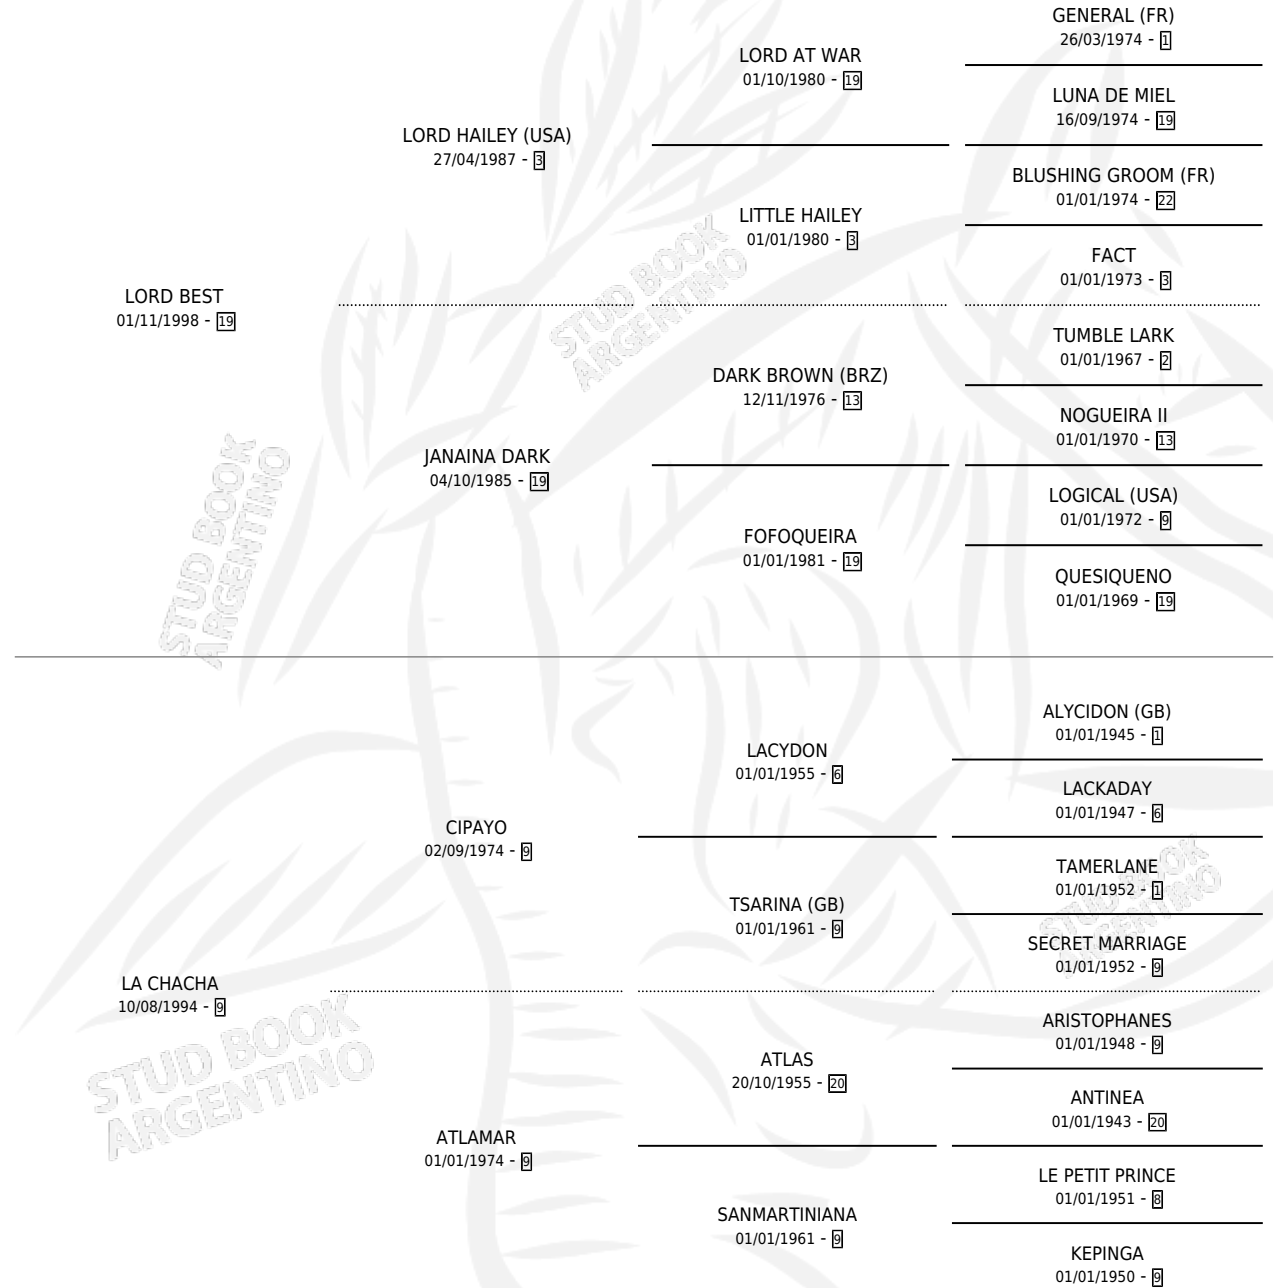

CHACHO NEGRO

por LORD BEST y LA CHACHA por CIPAYO

Argentina · Macho · Zaino Colorado · SP · 21/10/2008
Familia 9-g · Volumen 40

ESTADO

TIPIFICACIÓN SANGUÍNEA	X
TIPIFICACIÓN POR ADN	✓
PASAPORTE	✓
IDENTIFICACIÓN POR MICROCHIP	✓
REPRODUCTOR	X

Lugar de nacimiento: Meridiano Quinto

Criador: Perkins Gustavo Mario

PEDIGREE

CAMPAÑA

Solo carreras oficiales de Argentina

POR EDAD

EDAD	CC	1°	2°	3°	4°	5°	NP	CLC	CLG	CLCG1	CLGG1	IMPORTE	GANANCIA / CC
3 AÑOS	1	0	0	0	0	0	1	0	0	0	0	\$0	\$0
4 AÑOS	4	0	0	0	0	0	4	0	0	0	0	\$2,240	\$560
5 AÑOS	8	0	0	1	3	0	4	0	0	0	0	\$16,800	\$2,100
TOTALES	13	0	0	1	3	0	9	0	0	0	0	\$19,040	\$1,465
%		0.0%	0.0%	7.7%	23.1%	0.0%	69.2%	0.0%	0.0%	0.0%	0.0%		

Placés en La Plata en 13 carreras disputadas.

POR DISTANCIA

HIPODROMO	CC	1°	2°	3°	4°	5°	NP	CLC	CLG	CLCG1	CLGG1	IMPORTE
LA PLATA	8	0	0	1	3	0	4	0	0	0	0	\$16,800
1100 MTS	4	0	0	0	1	0	3	0	0	0	0	\$4,200
1000 MTS	4	0	0	1	2	0	1	0	0	0	0	\$12,600
PALERMO	3	0	0	0	0	0	3	0	0	0	0	\$0
1000 MTS	2	0	0	0	0	0	2	0	0	0	0	\$0
1200 MTS	1	0	0	0	0	0	1	0	0	0	0	\$0
SAN ISIDRO	2	0	0	0	0	0	2	0	0	0	0	\$2,240
1100 MTS	1	0	0	0	0	0	1	0	0	0	0	\$2,240
1000 MTS	1	0	0	0	0	0	1	0	0	0	0	\$0