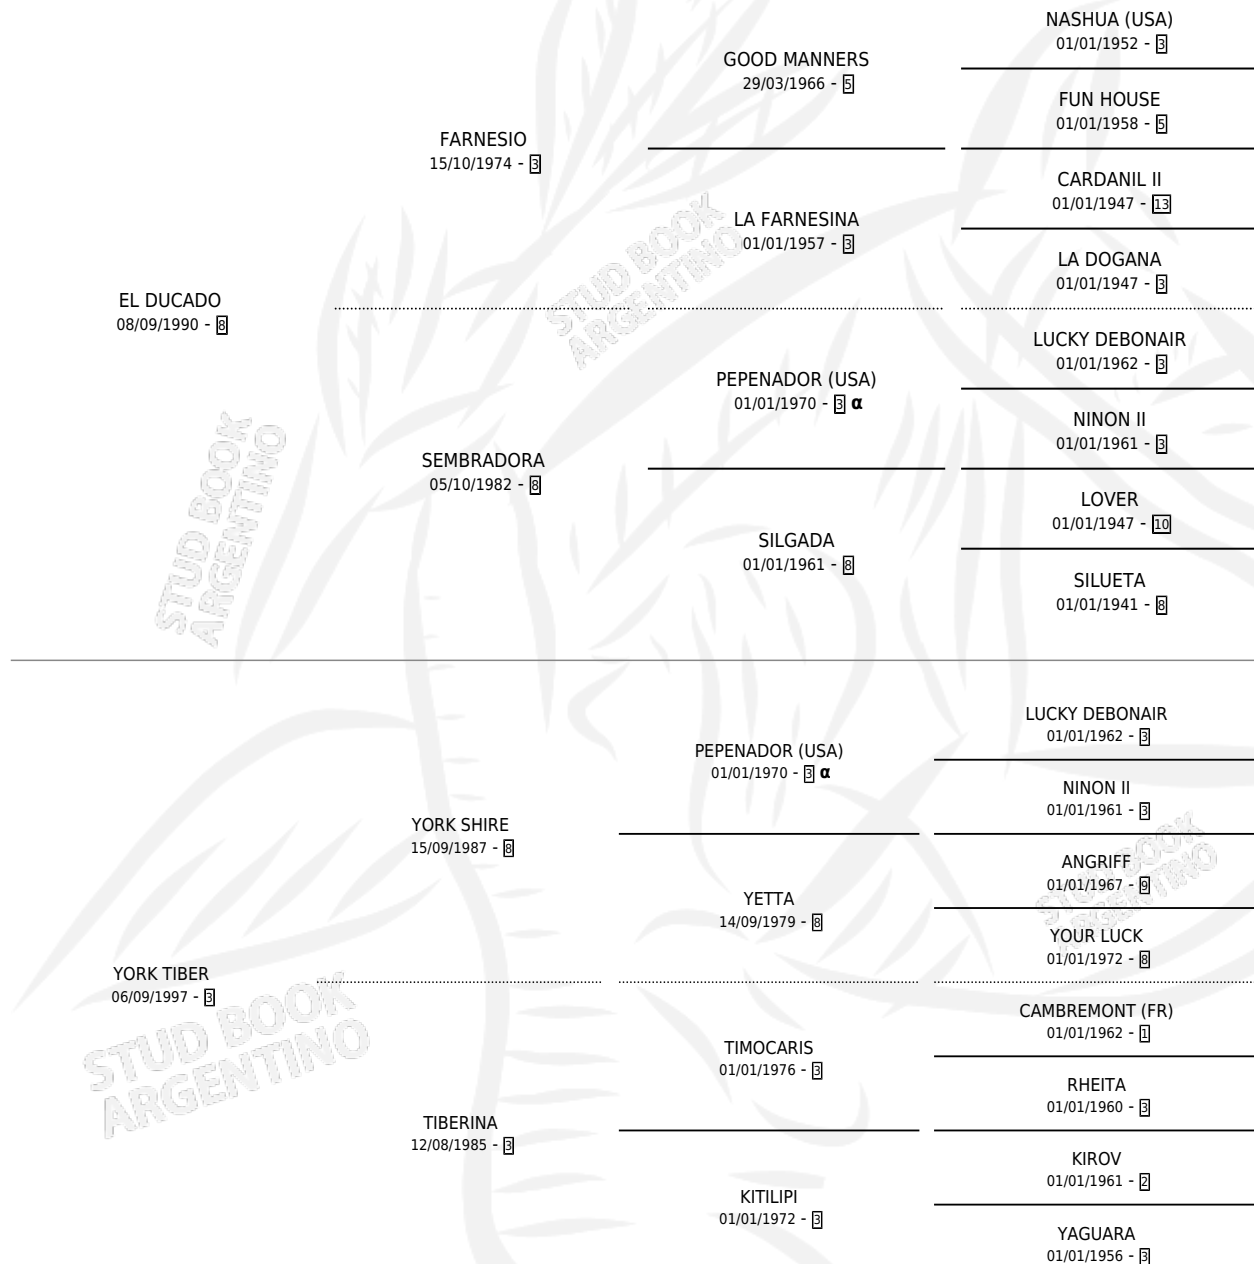

LAUTI DUC

por EL DUCADO y YORK TIBER por YORK SHIRE

Argentina · Macho · Zaino · SP · 14/11/2008
Familia 3-b · Volumen 40

ESTADO

TIPIFICACIÓN SANGUÍNEA	X
TIPIFICACIÓN POR ADN	X
PASAPORTE	X
IDENTIFICACIÓN POR MICROCHIP	X
REPRODUCTOR	X

Lugar de nacimiento: Campo particular

Criador: Sin dato

PEDIGREE

INBREEDING : α

LAUTI DUC

Datos oficiales del Stud Book Argentino

Documento generado el 03/05/2026

studbook.org.ar