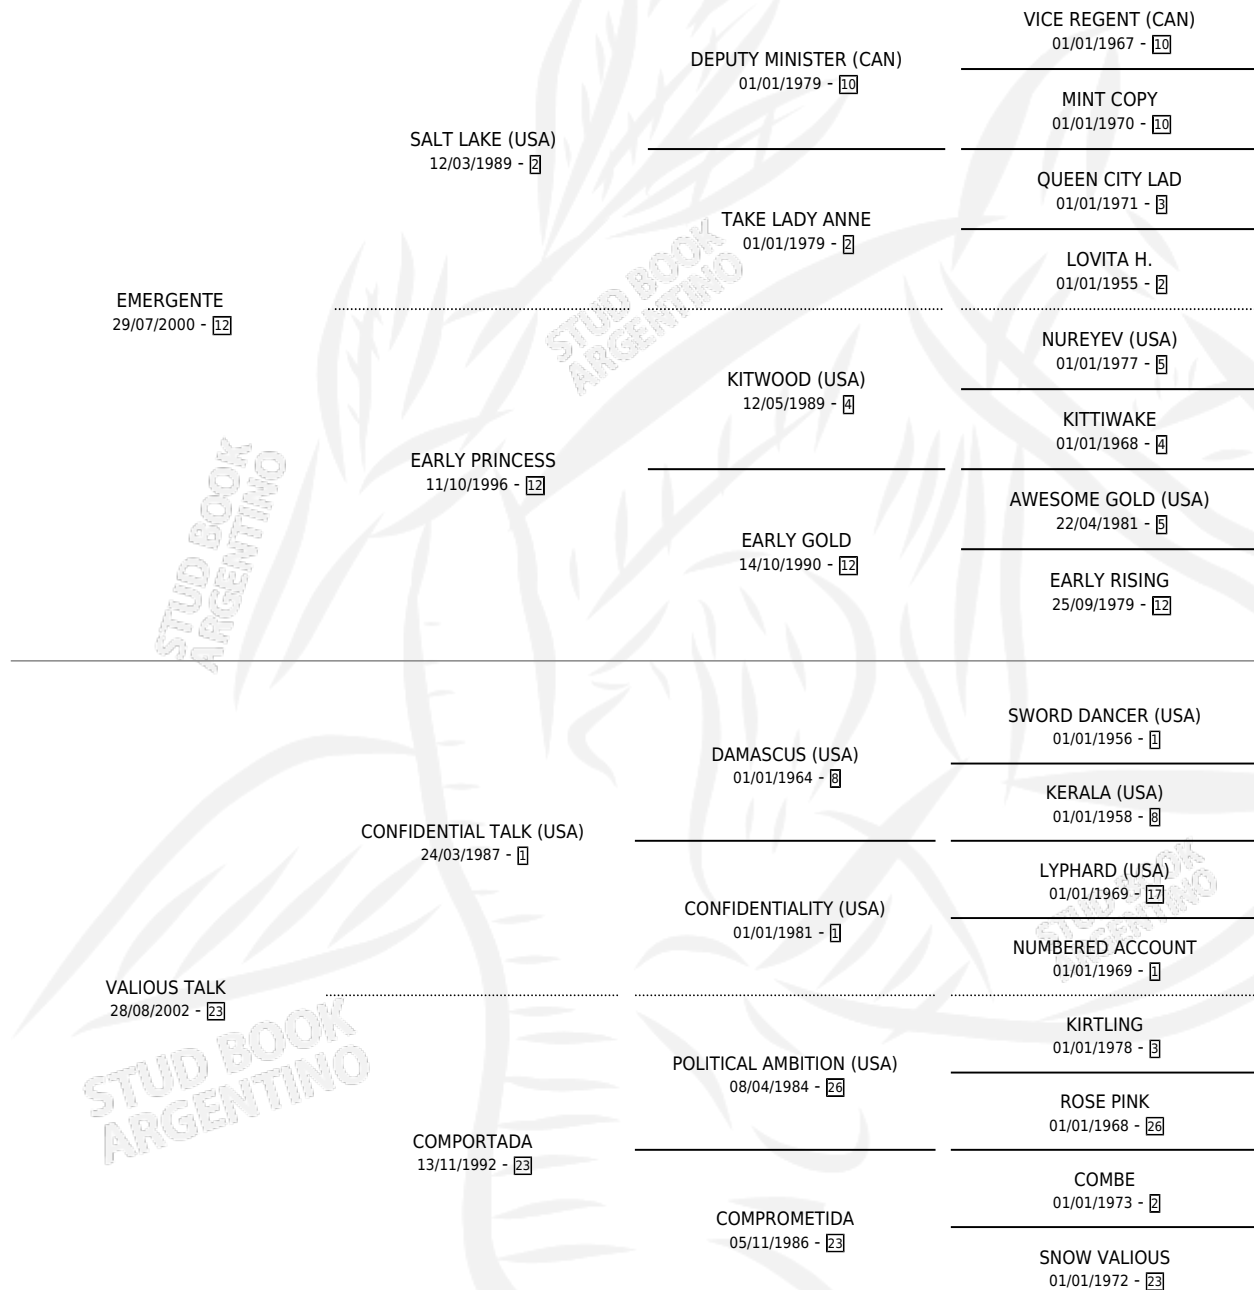

EARLY VALIOUS

por EMERGENTE y VALIOUS TALK por CONFIDENTIAL TALK (USA)

Argentina · Macho · Zaino · SP · 28/10/2008
Familia 23-a · Volumen 40

ESTADO

TIPIFICACIÓN SANGUÍNEA	X
TIPIFICACIÓN POR ADN	✓
PASAPORTE	✓
IDENTIFICACIÓN POR MICROCHIP	✓
REPRODUCTOR	X

Lugar de nacimiento: El Cartujo

Criador: El Cartujo

PEDIGREE

CAMPAÑA

Solo carreras oficiales de Argentina

POR EDAD

EDAD	CC	1°	2°	3°	4°	5°	NP	CLC	CLG	CLCG1	CLGG1	IMPORTE	GANANCIA / CC
4 AÑOS	5	0	1	0	0	0	4	0	0	0	0	\$10,080	\$2,016
5 AÑOS	6	2	0	0	0	1	3	0	0	0	0	\$50,250	\$8,375
TOTALES	11	2	1	0	0	1	7	0	0	0	0	\$60,330	\$5,485
%		18.2%	9.1%	0.0%	0.0%	9.1%	63.6%	0.0%	0.0%	0.0%	0.0%		

Ganador de 2 carreras en San Isidro y Palermo - \$60,330, a los 5 años.

POR DISTANCIA

HIPODROMO	CC	1°	2°	3°	4°	5°	NP	CLC	CLG	CLCG1	CLGG1	IMPORTE
PALERMO	9	1	1	0	0	1	6	0	0	0	0	\$35,330
1200 MTS	6	0	1	0	0	1	4	0	0	0	0	\$11,330
1000 MTS	3	1	0	0	0	0	2	0	0	0	0	\$24,000
SAN ISIDRO	2	1	0	0	0	0	1	0	0	0	0	\$25,000
1200 MTS	1	0	0	0	0	0	1	0	0	0	0	\$0
1100 MTS	1	1	0	0	0	0	0	0	0	0	0	\$25,000