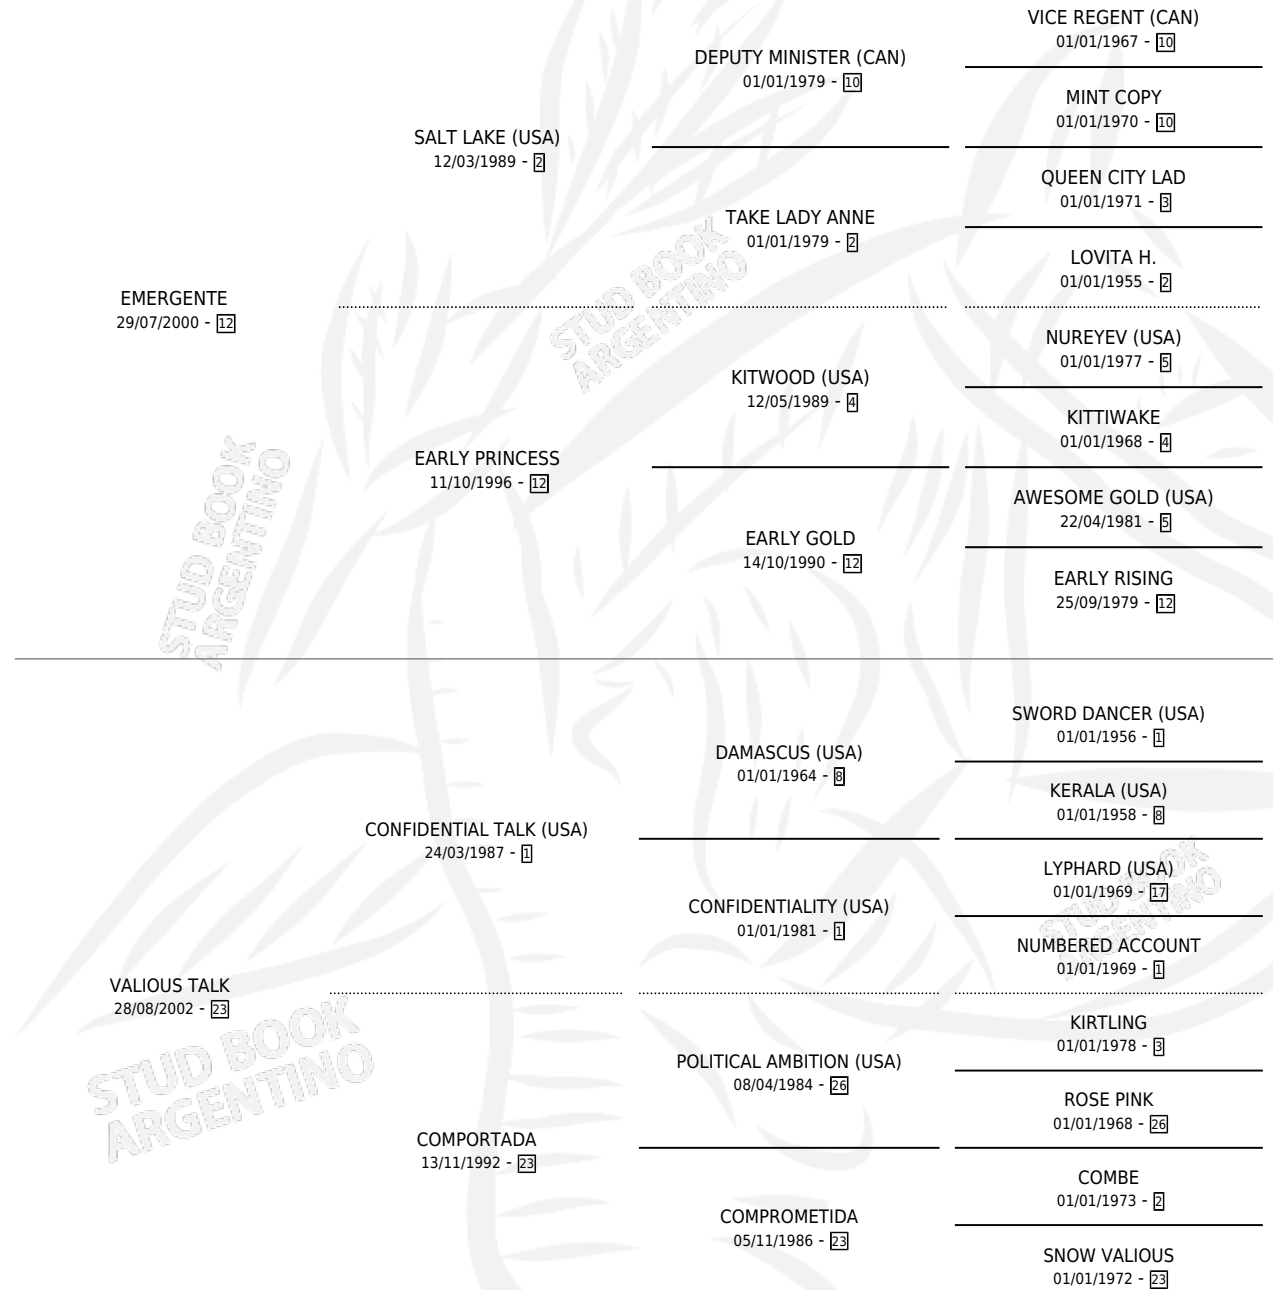

EARLY VALIOUS

por EMERGENTE y VALIOUS TALK por CONFIDENTIAL TALK (USA)

Argentina · Macho · Zaino · SP · 28/10/2008
Familia 23-a · Volumen 40

ESTADO

TIPIFICACIÓN SANGUÍNEA	X
TIPIFICACIÓN POR ADN	✓
PASAPORTE	✓
IDENTIFICACIÓN POR MICROCHIP	✓
REPRODUCTOR	X

Lugar de nacimiento: El Cartujo

Criador: El Cartujo

PEDIGREE

CAMPAÑA

Solo carreras oficiales de Argentina

POR EDAD

EDAD	CC	1°	2°	3°	4°	5°	NP	CLC	CLG	CLCG1	CLGG1	IMPORTE	GANANCIA / CC
4 AÑOS	5	0	1	0	0	0	4	0	0	0	0	\$10,080	\$2,016
5 AÑOS	6	2	0	0	0	1	3	0	0	0	0	\$50,250	\$8,375
TOTALES	11	2	1	0	0	1	7	0	0	0	0	\$60,330	\$5,485
%		18.2%	9.1%	0.0%	0.0%	9.1%	63.6%	0.0%	0.0%	0.0%	0.0%		

Ganador de 2 carreras en San Isidro y Palermo - \$60,330, a los 5 años.

POR DISTANCIA

HIPODROMO	CC	1°	2°	3°	4°	5°	NP	CLC	CLG	CLCG1	CLGG1	IMPORTE
PALERMO	9	1	1	0	0	1	6	0	0	0	0	\$35,330
1200 MTS	6	0	1	0	0	1	4	0	0	0	0	\$11,330
1000 MTS	3	1	0	0	0	0	2	0	0	0	0	\$24,000
SAN ISIDRO	2	1	0	0	0	0	1	0	0	0	0	\$25,000
1200 MTS	1	0	0	0	0	0	1	0	0	0	0	\$0
1100 MTS	1	1	0	0	0	0	0	0	0	0	0	\$25,000