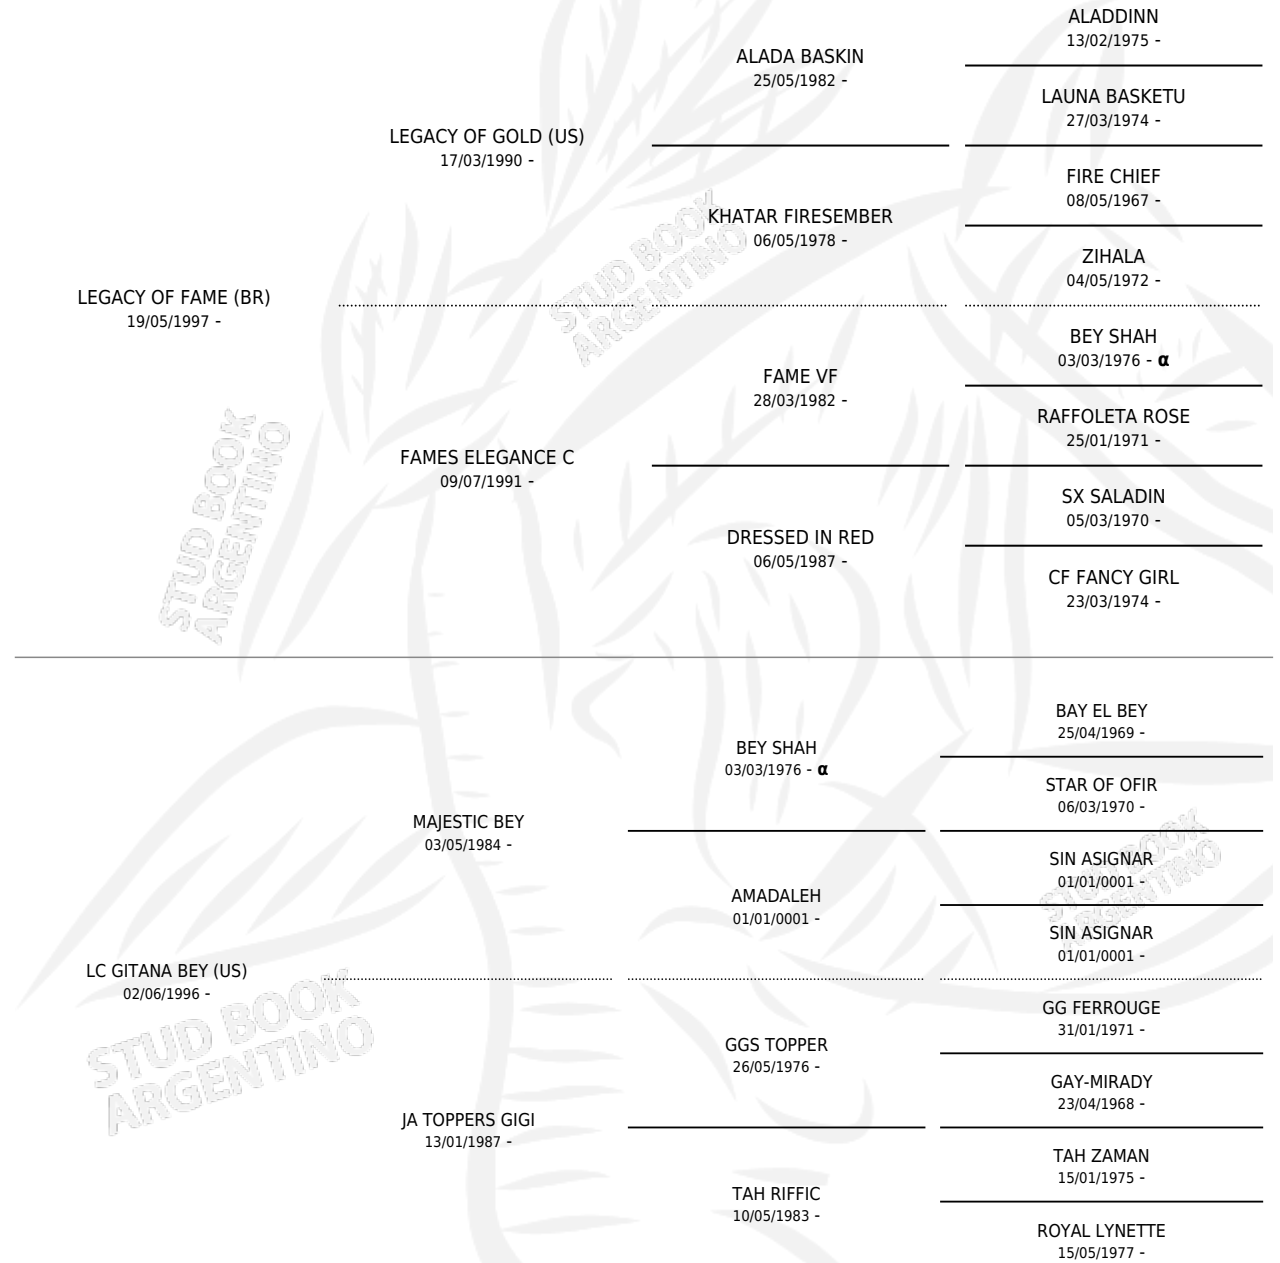

LC HAYMA

por LEGACY OF FAME (BR) y LC GITANA BEY (US) por MAJESTIC BEY

Argentina · Hembra · Zaino Doradillo · AP · 06/02/2009
Familia · Volumen 40

ESTADO

TIPIFICACIÓN SANGUÍNEA	X
TIPIFICACIÓN POR ADN	✓
PASAPORTE	X
IDENTIFICACIÓN POR MICROCHIP	X
REPRODUCTOR	X

Lugar de nacimiento: La Catalina
Criador: La Catalina

PEDIGREE

INBREEDING : α

EXPORTACIÓN / IMPORTACIÓN

FECHA	MOVIMIENTO	PAÍS
06/03/2012	EXPORTADO	COLOMBIA

LC HAYMA

Datos oficiales del Stud Book Argentino

Documento generado el 07/05/2026