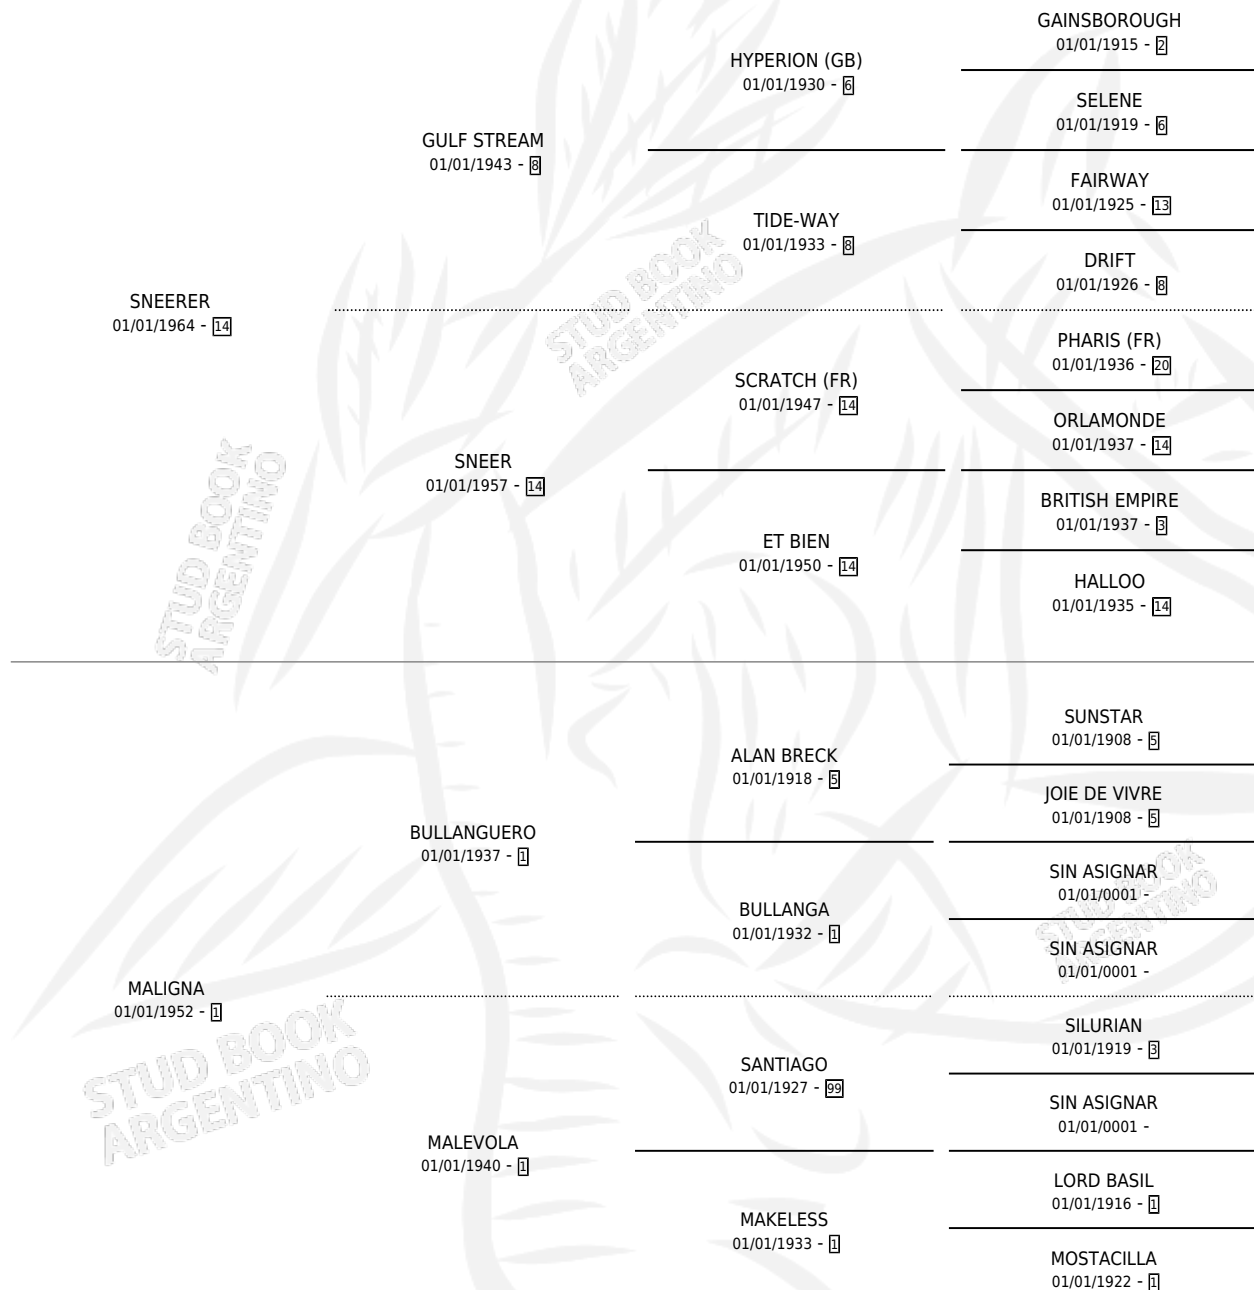

# MALAMADA

por **SNEERER** y **MALIGNA** por **BULLANGUERO**

Argentina · Hembra · Zaino · SP · 27/09/1975  
Familia 1-h · Volumen 29

## ESTADO

TIPIFICACIÓN SANGUÍNEA	✓
TIPIFICACIÓN POR ADN	X
PASAPORTE	X
IDENTIFICACIÓN POR MICROCHIP	X
REPRODUCTOR	✓

**Lugar de nacimiento:** Campo particular

**Criador:** Sin dato

~

## PEDIGREE

**S**cimientos **6** / Efectividad **50.00%**

PADRILLO	PRODUCTO	CRIADOR	1ER SERVICIO	ÚLTIMO SERVICIO
REGISTRO	∅		14/11/1995	07/12/1995
<b>MALAMADA</b>	∅		17/09/1994	19/09/1994
PALLAZZINO	∅		27/10/1993	27/10/1993
PALLAZZINO	∅		01/11/1992	22/11/1992
PALLAZZINO	OUR LADY (H Z, 22/10/1992)	SIN DATO	01/09/1991	14/11/1991
PALLAZZINO	∅		12/10/1990	06/11/1990
CAP-MIZ	SNOW GALAXI (M Z, 03/10/1990)	SIN DATO	28/10/1989	30/10/1989
JET PLANE	JET GRANADA (M Z, 15/08/1989)	SIN DATO	23/08/1988	23/08/1988
MAR BLANCO	∅		12/11/1987	12/11/1987
MAR BLANCO	MAR CRISPADO (M Z, 04/11/1987)	DEL CARMEN	13/08/1986	04/12/1986
MAR BLANCO	MALGENIOSO (M Z, 03/08/1986)	DEL CARMEN	23/08/1985	23/08/1985
TRAGO BLUFF	MALCARDO (M Z, 14/09/1984)	DEL CARMEN		