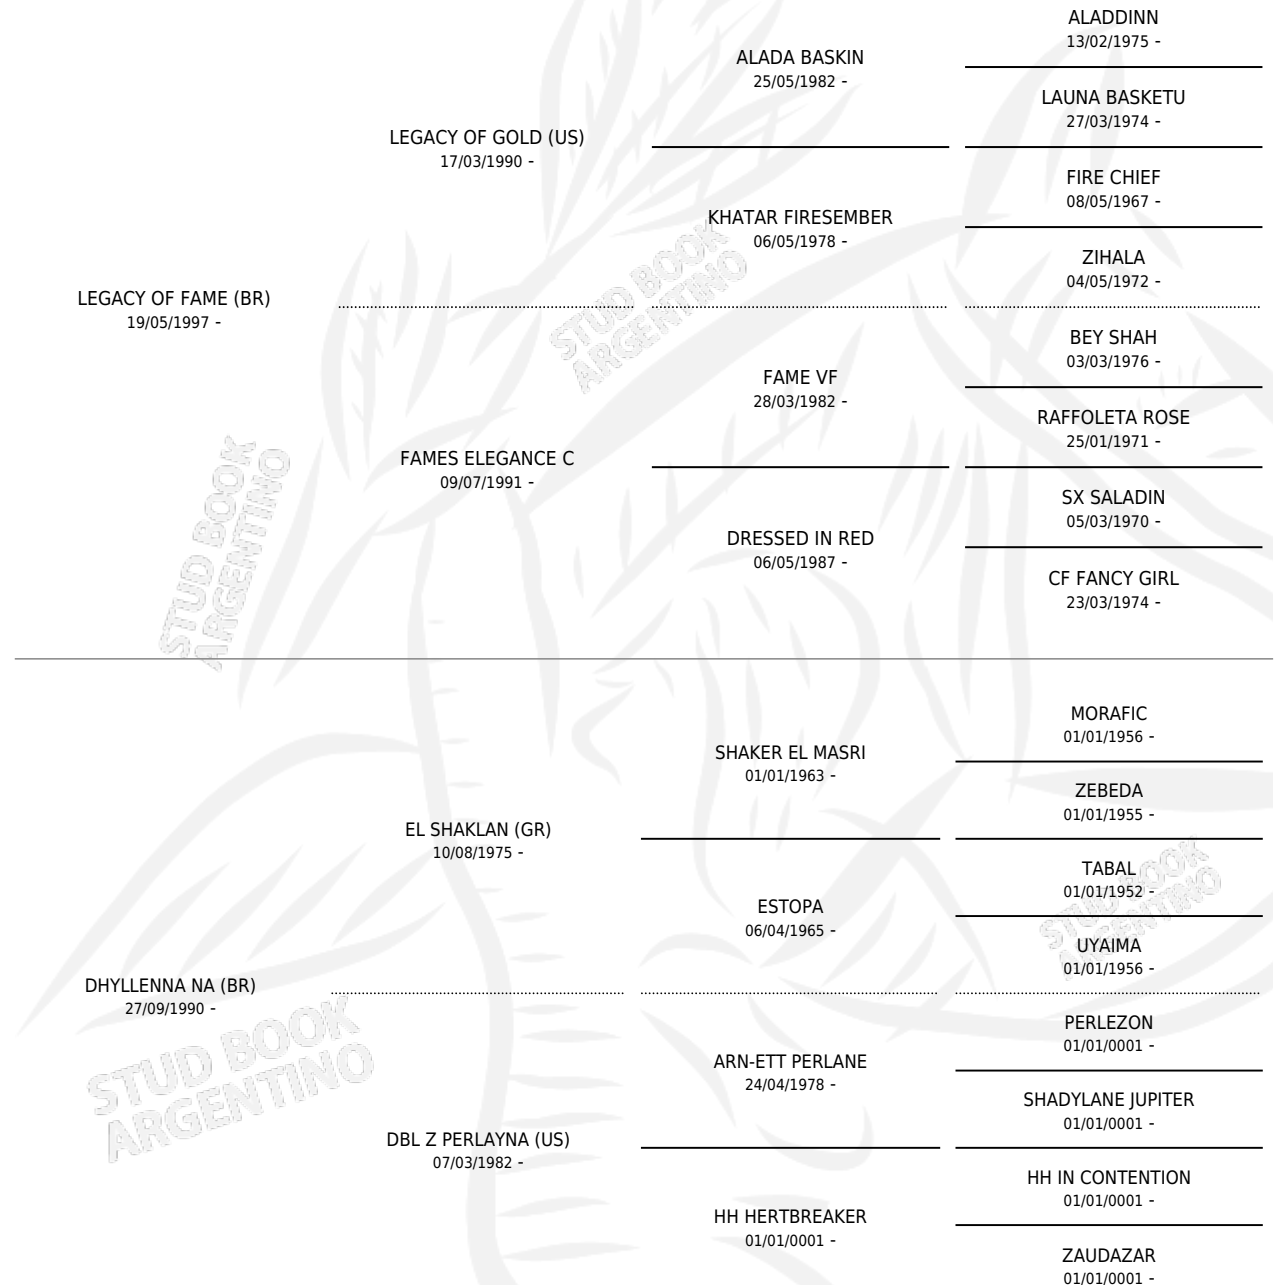

LC IBRI

por LEGACY OF FAME (BR) y DHYLLENA NA (BR) por EL SHAKLAN (GR)

Argentina · Macho · Zaino · AP · 14/02/2009
Familia · Volumen 40

ESTADO

TIPIFICACIÓN SANGUÍNEA	X
TIPIFICACIÓN POR ADN	X
PASAPORTE	X
IDENTIFICACIÓN POR MICROCHIP	X
REPRODUCTOR	X

Lugar de nacimiento: La Catalina
Criador: La Catalina

PEDIGREE