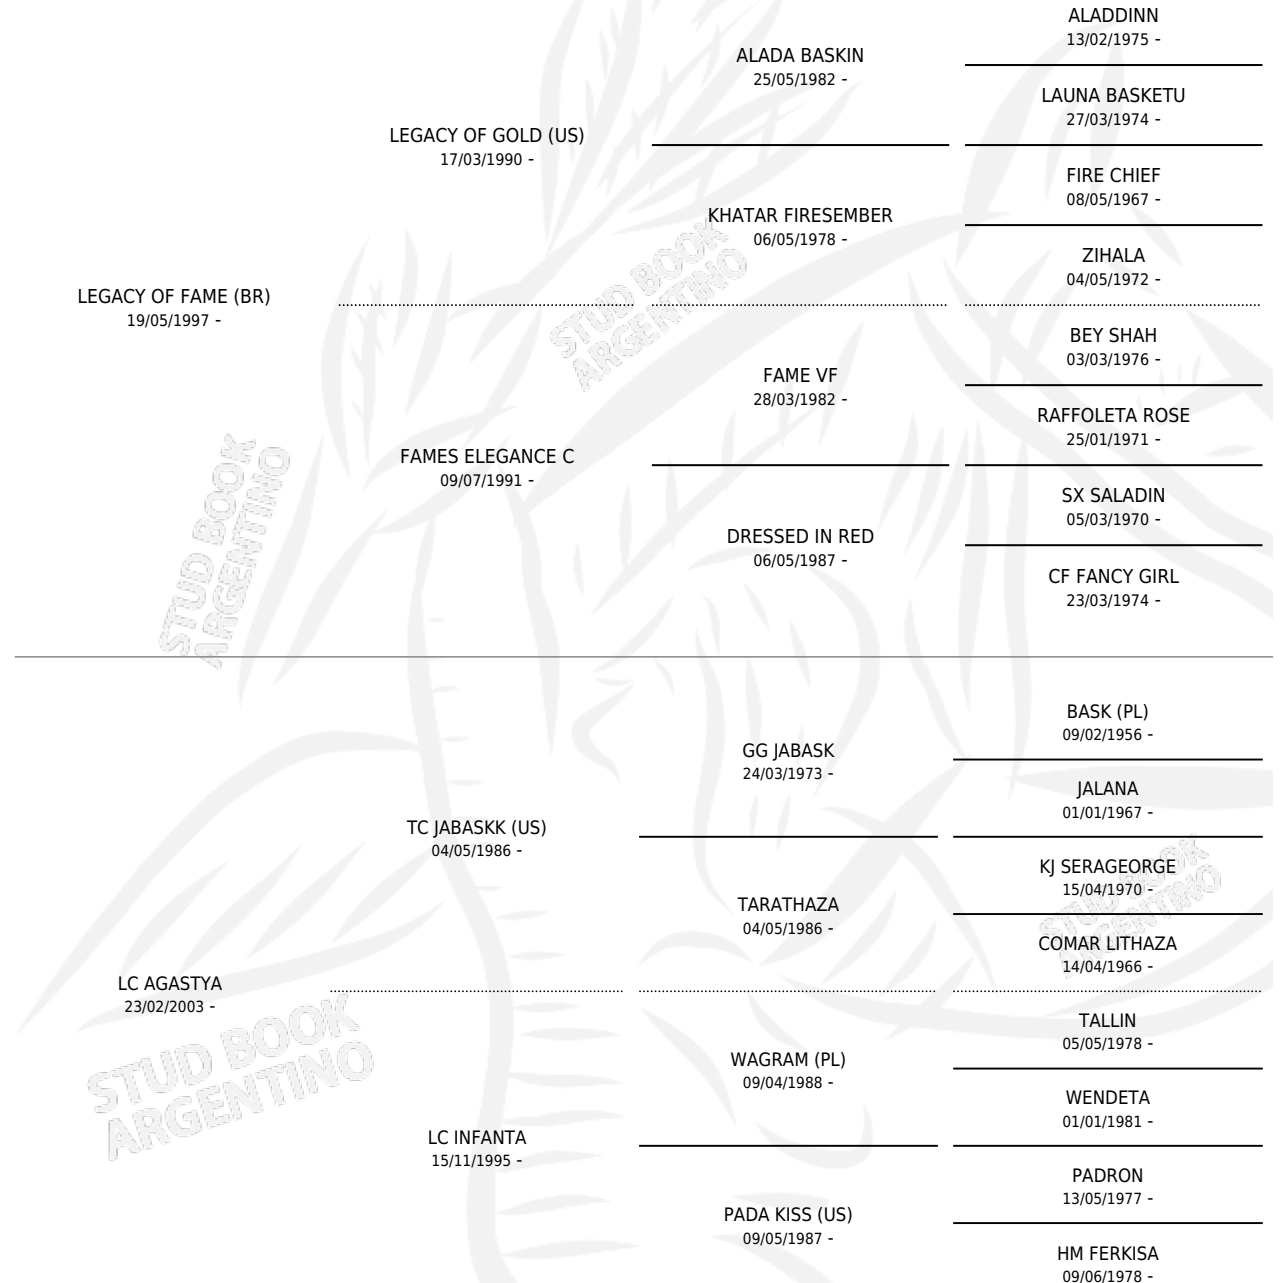

LC SHINAS

por LEGACY OF FAME (BR) y LC AGASTYA por TC JABASKK (US)

Argentina · Hembra · Zaino · AP · 15/02/2009
Familia · Volumen 40

ESTADO

TIPIFICACIÓN SANGUÍNEA	X
TIPIFICACIÓN POR ADN	X
PASAPORTE	X
IDENTIFICACIÓN POR MICROCHIP	X
REPRODUCTOR	X

Lugar de nacimiento: La Catalina
Criador: La Catalina

PEDIGREE

LC SHINAS

Datos oficiales del Stud Book Argentino

Documento generado el 14/05/2026

studbook.org.ar