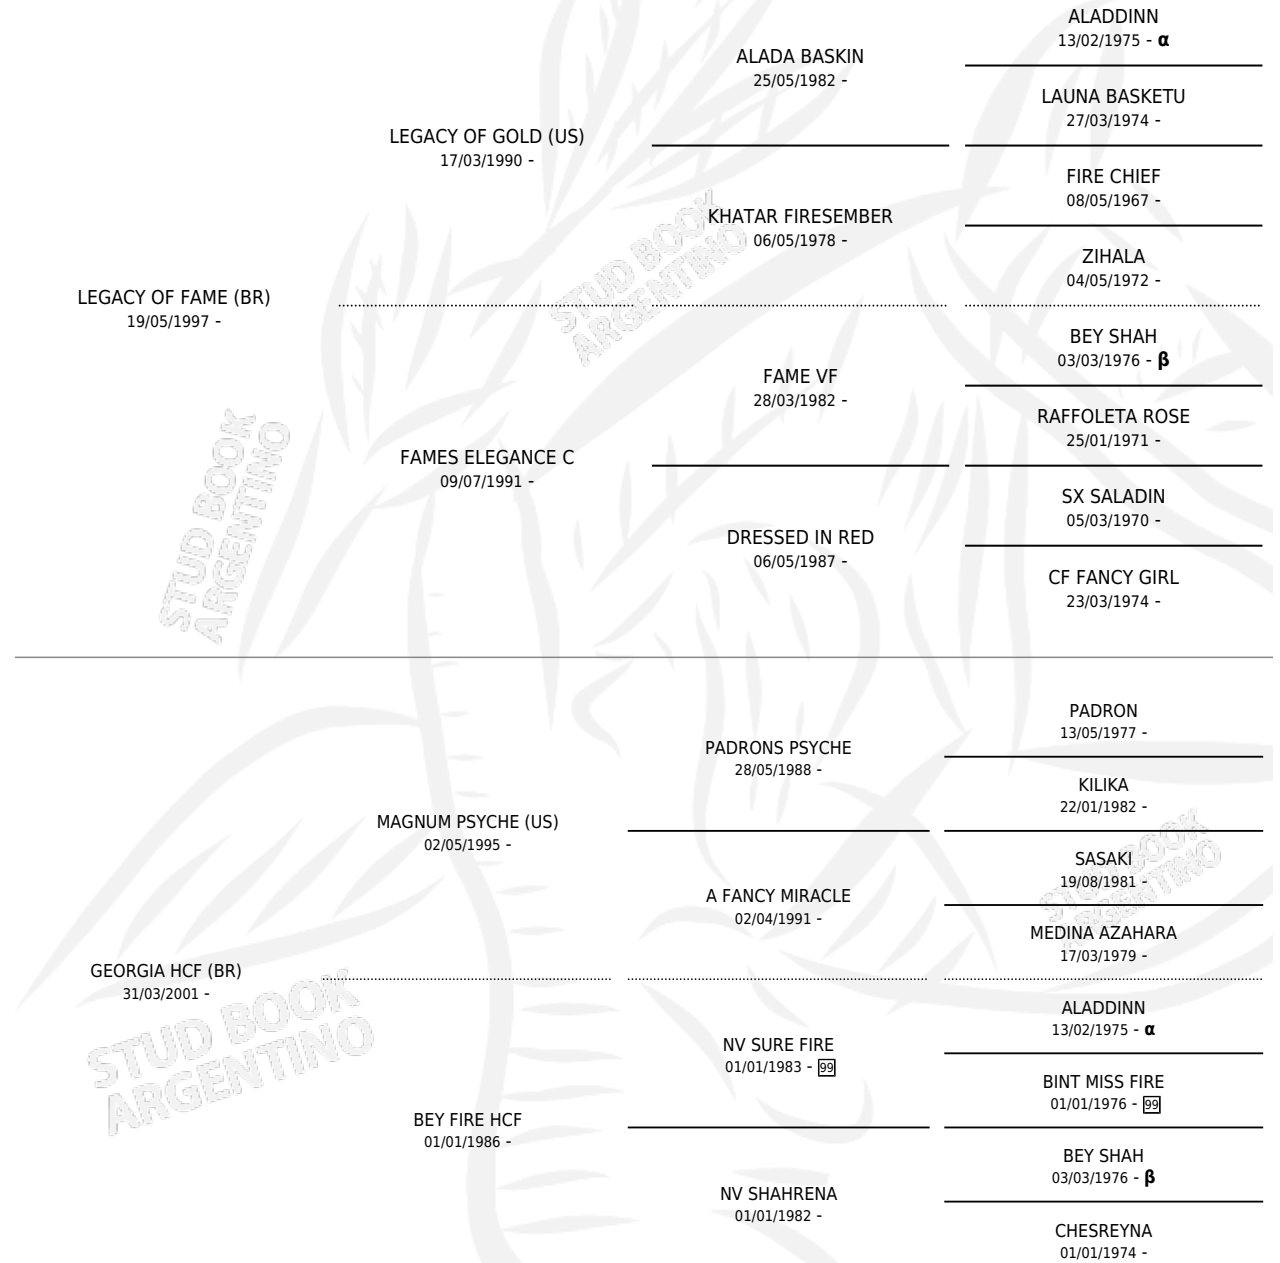

LC BARKA

por LEGACY OF FAME (BR) y GEORGIA HCF (BR) por
MAGNUM PSYCHE (US)

Argentina · Hembra · Alazan · AP · 20/02/2009
Familia · Volumen 40

ESTADO

TIPIFICACIÓN SANGUÍNEA	X
TIPIFICACIÓN POR ADN	✓
PASAPORTE	X
IDENTIFICACIÓN POR MICROCHIP	X
REPRODUCTOR	X

Lugar de nacimiento: La Catalina
Criador: La Catalina

PEDIGREE

INBREEDING : α, β