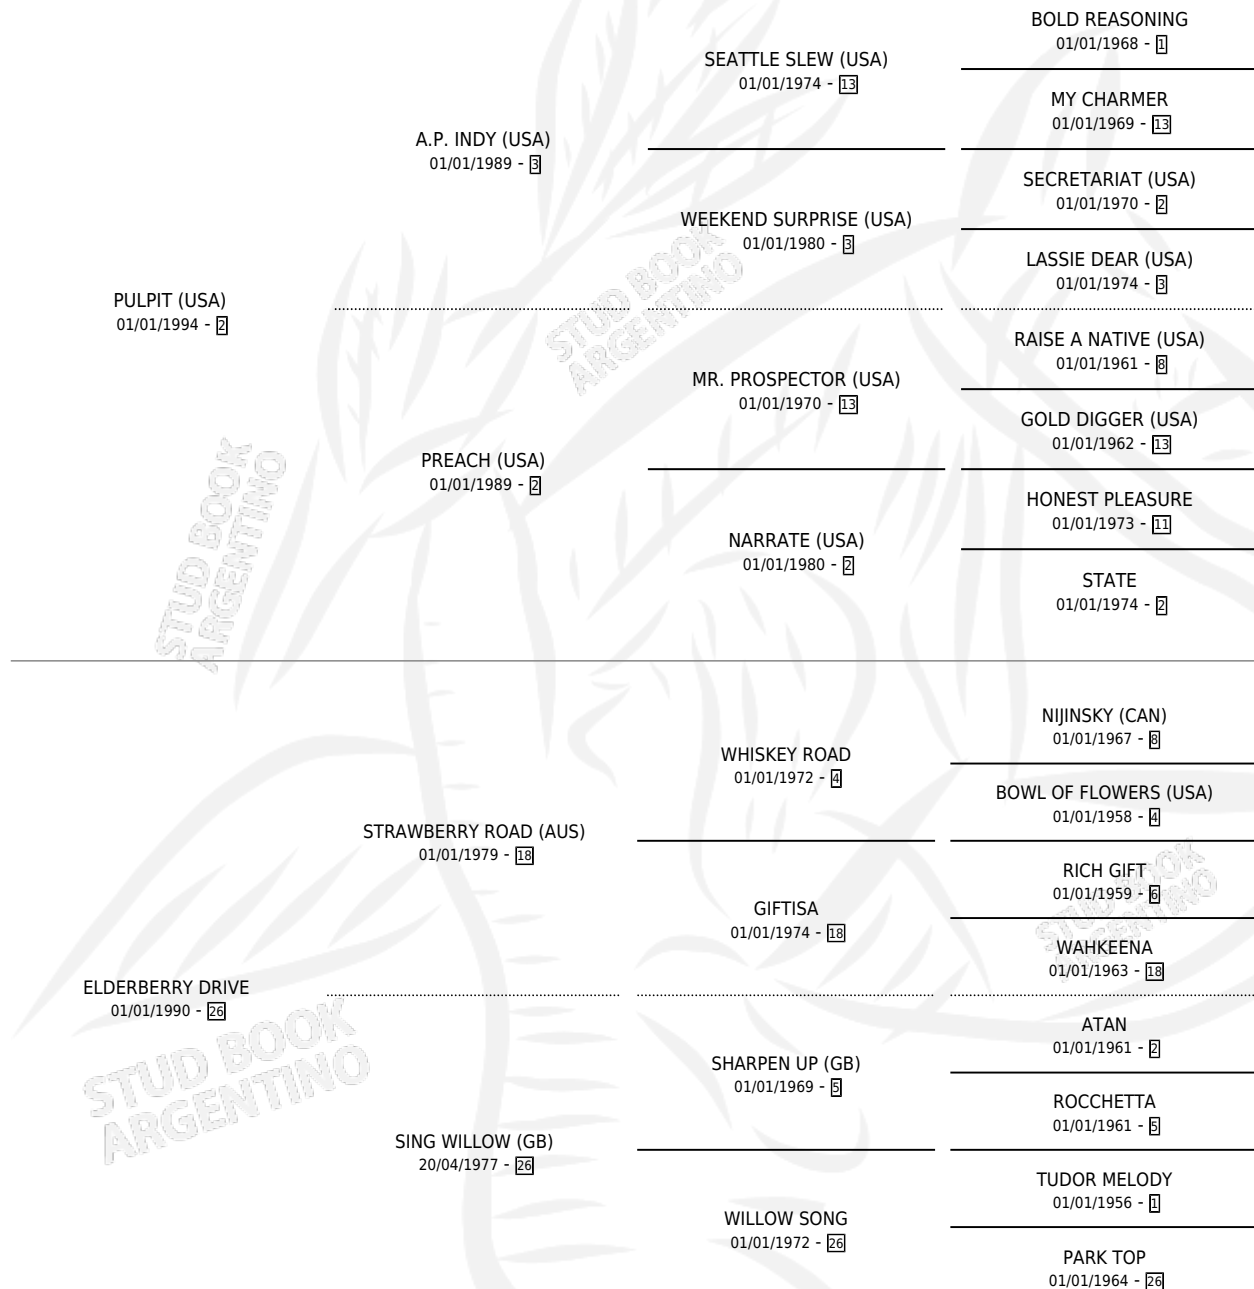

BISHOP ESTATES (USA)

por PULPIT (USA) y ELDERBERRY DRIVE por
STRAWBERRY ROAD (AUS)

Estados Unidos · Hembra · Zaino · SP · 16/03/2004
Familia 26 · Volumen web

ESTADO

TIPIFICACIÓN SANGUÍNEA	X
TIPIFICACIÓN POR ADN	✓
PASAPORTE	✓
IDENTIFICACIÓN POR MICROCHIP	X
REPRODUCTOR	✓

Lugar de nacimiento: Estados Unidos
Criador: Extranjero

~

HIJOS

	MACHOS	HEMBRAS
3 NACIERON	3	0
3 CORRIERON	3	0
3 GANARON	3	0

1	1	0
GANADORES CL	GANADORES GR	GANADORES G1

PEDIGREE