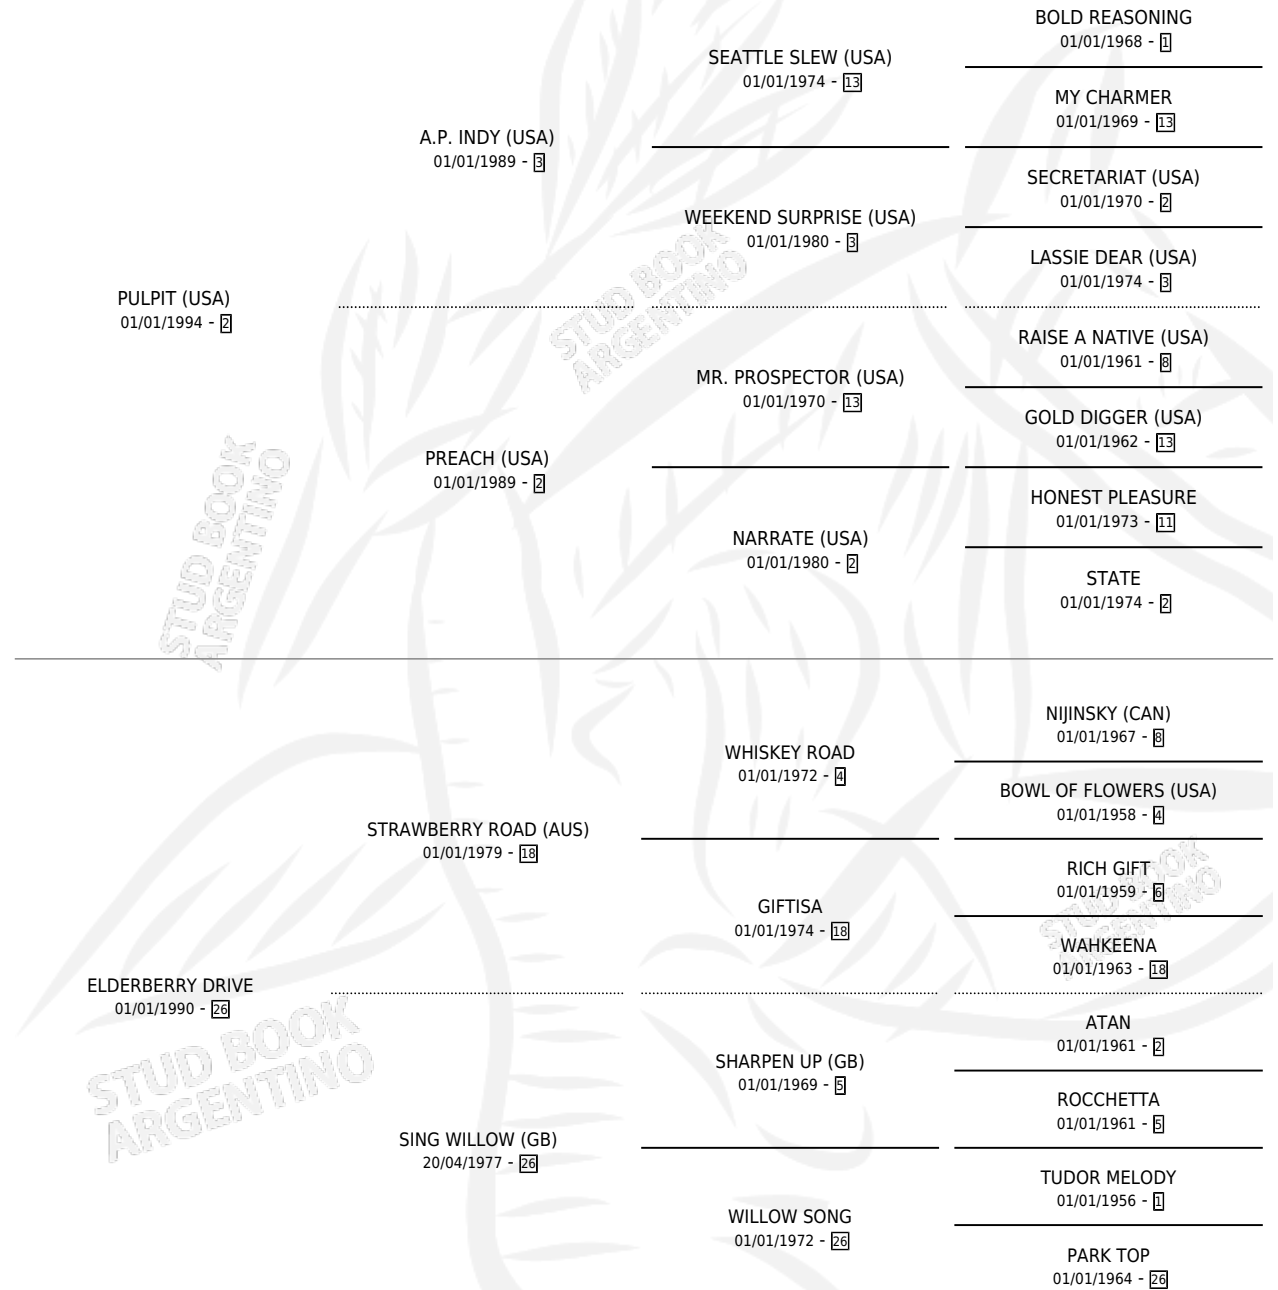

BISHOP ESTATES (USA)

por PULPIT (USA) y ELDERBERRY DRIVE por
STRAWBERRY ROAD (AUS)

Estados Unidos · Hembra · Zaino · SP · 16/03/2004
Familia 26 · Volumen web

ESTADO

TIPIFICACIÓN SANGUÍNEA	X
TIPIFICACIÓN POR ADN	✓
PASAPORTE	✓
IDENTIFICACIÓN POR MICROCHIP	X
REPRODUCTOR	✓

Lugar de nacimiento: Estados Unidos

Criador: Extranjero

~

HIJOS

	MACHOS	HEMBRAS
3 NACIERON	3	0
3 CORRIERON	3	0
3 GANARON	3	0

1	1	0
GANADORES CL	GANADORES GR	GANADORES G1

PEDIGREE