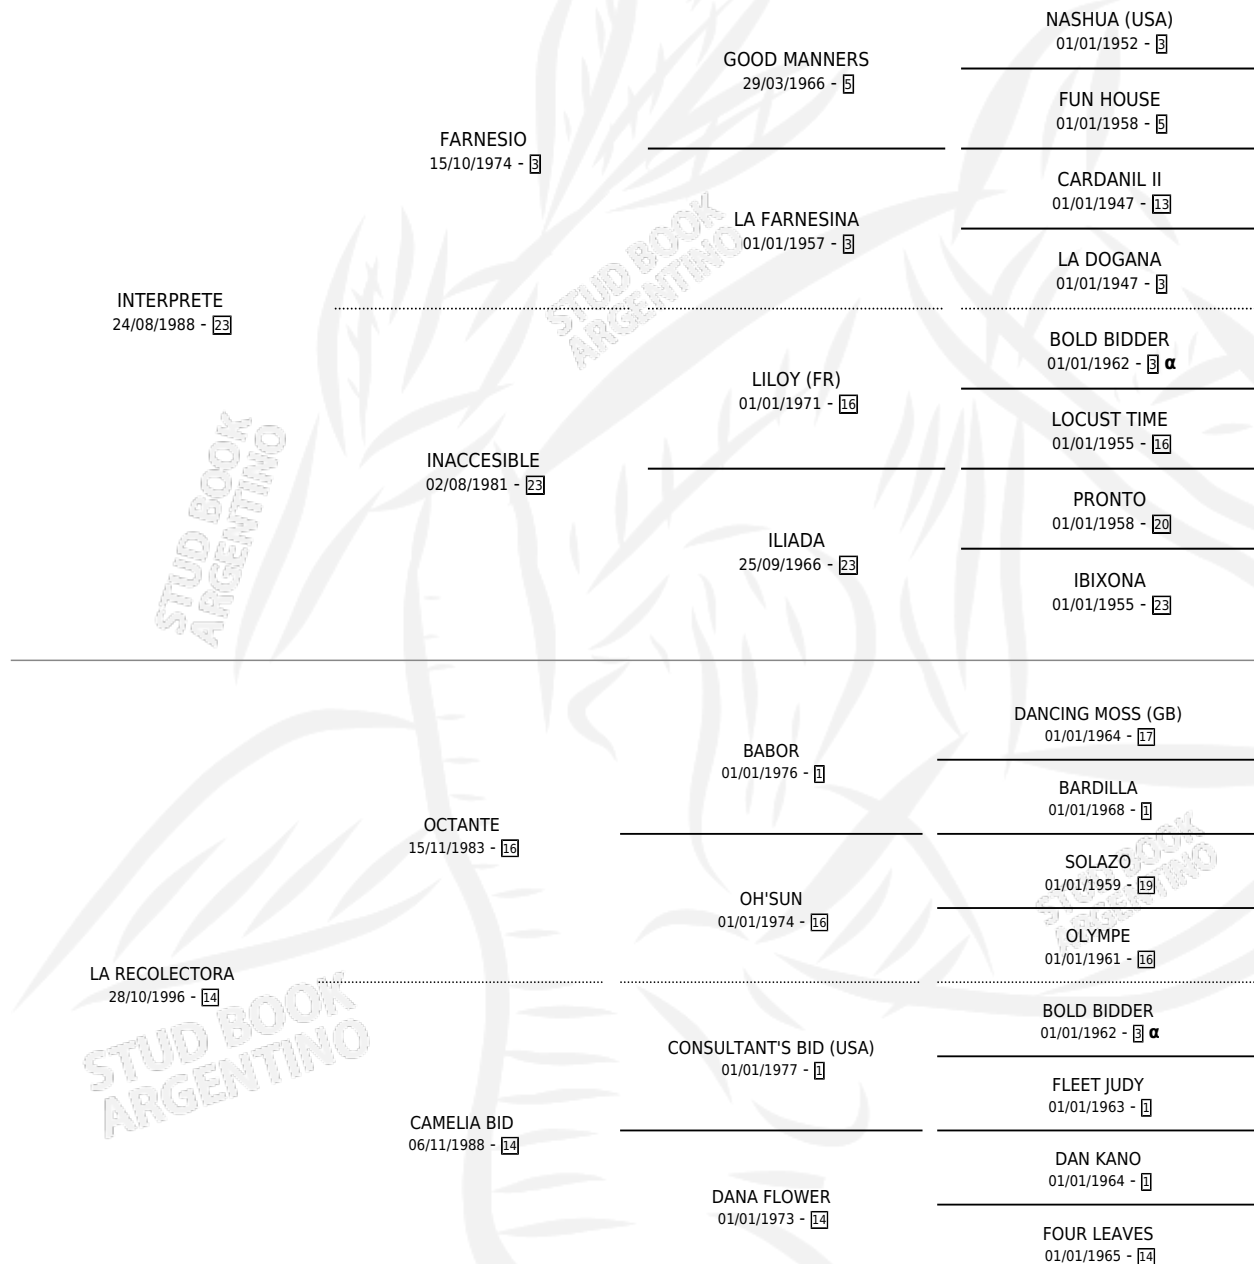

FIRST TRACKS

por INTERPRETE y LA RECOLECTORA por OCTANTE

Argentina · Macho · Zaino · SP · 10/01/2009
Familia 14-e · Volumen 40

ESTADO

TIPIFICACIÓN SANGUÍNEA	X
TIPIFICACIÓN POR ADN	✓
PASAPORTE	✓
IDENTIFICACIÓN POR MICROCHIP	✓
REPRODUCTOR	X

Lugar de nacimiento: El Paraiso

Criador: Marquis Charles Kevin y Ricciardi James Meter

PEDIGREE

INBREEDING : α

EXPORTACIÓN / IMPORTACIÓN

FECHA	MOVIMIENTO	PAÍS
14/09/2011	EXPORTADO	ESTADOS UNIDOS

FIRST TRACKS