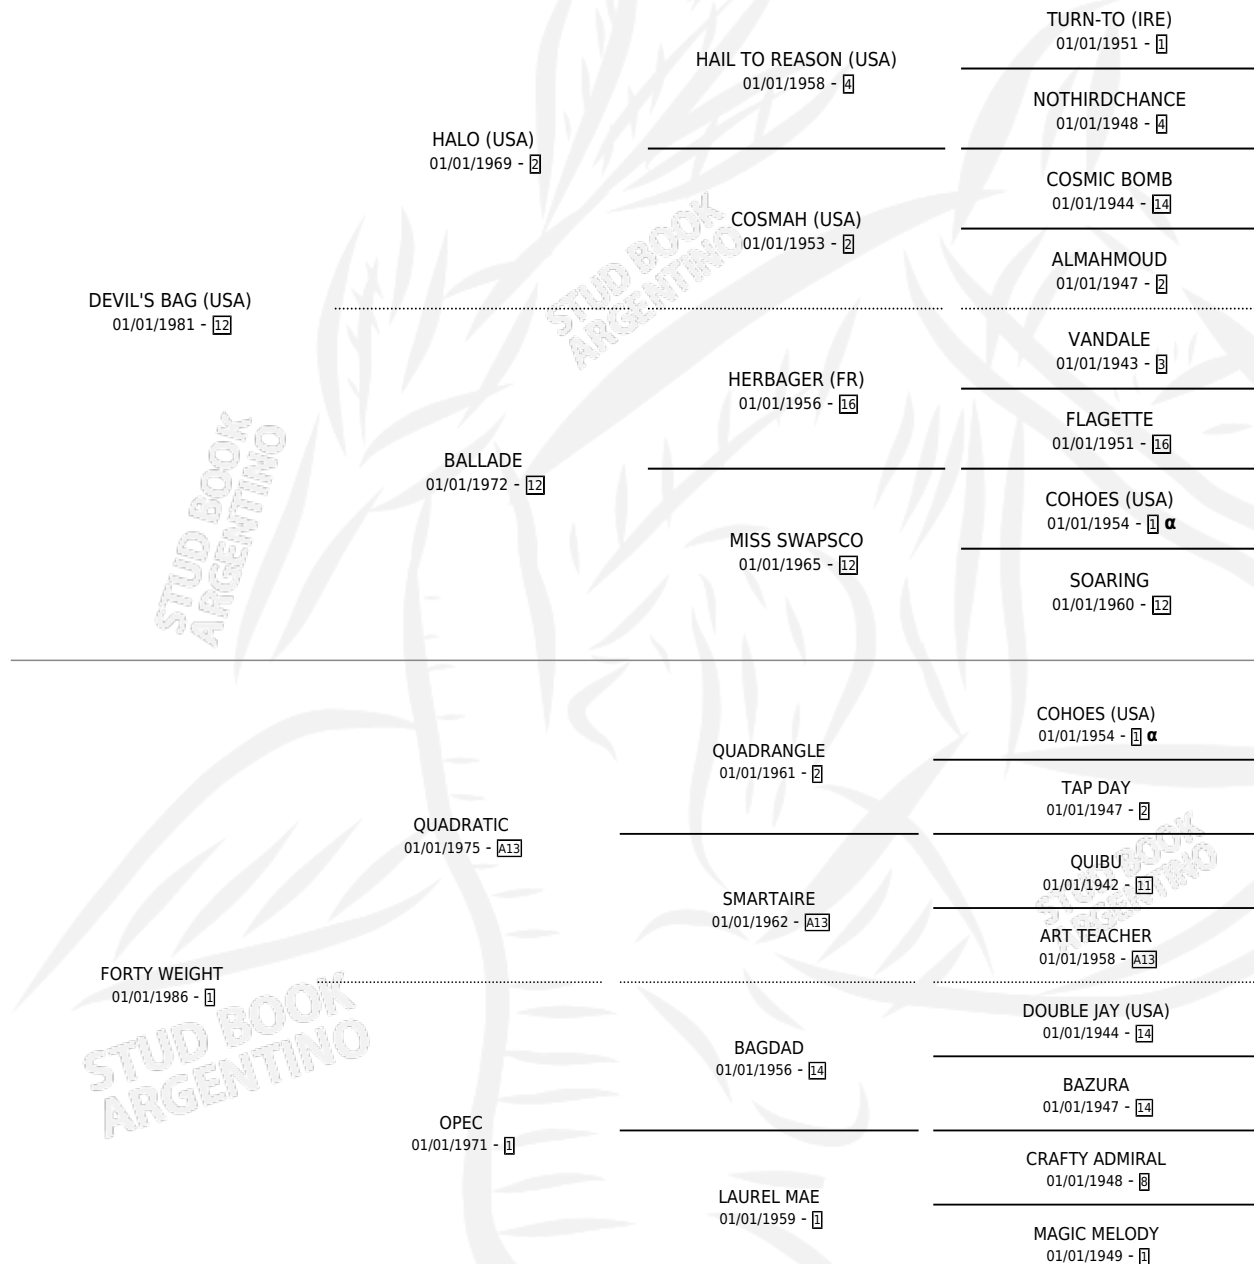

DO UDO VOODOO (USA)

por DEVIL'S BAG (USA) y FORTY WEIGHT por QUADRATIC

PEDIGREE

Estados Unidos · Hembra · Zaino · SP · 16/04/2001
Familia 1 · Volumen web

ESTADO

TIPIFICACIÓN SANGUÍNEA	X
TIPIFICACIÓN POR ADN	✓
PASAPORTE	✓
IDENTIFICACIÓN POR MICROCHIP	X
REPRODUCTOR	✓

Lugar de nacimiento: Estados Unidos

Criador: Extranjero

~

HIJOS

	MACHOS	HEMBRAS
1 NACIERON	0	1
1 CORRIERON	0	1

SIN ACTUACIONES

INBREEDING : α

EXPORTACIÓN / IMPORTACIÓN

FECHA	MOVIMIENTO	PAÍS
17/03/2009	IMPORTADO	ESTADOS UNIDOS

~

SERVICIOS

Servicios **1** / Nacimientos **1** / Efectividad **100%**

PADRILLO	PRODUCTO	CRIADOR	1ER SERVICIO	ÚLTIMO SERVICIO
CHAPEL ROYAL	CONTRORIFORMA (H Z, 05/03/2009)	TIVERES	11/04/2008	11/04/2008