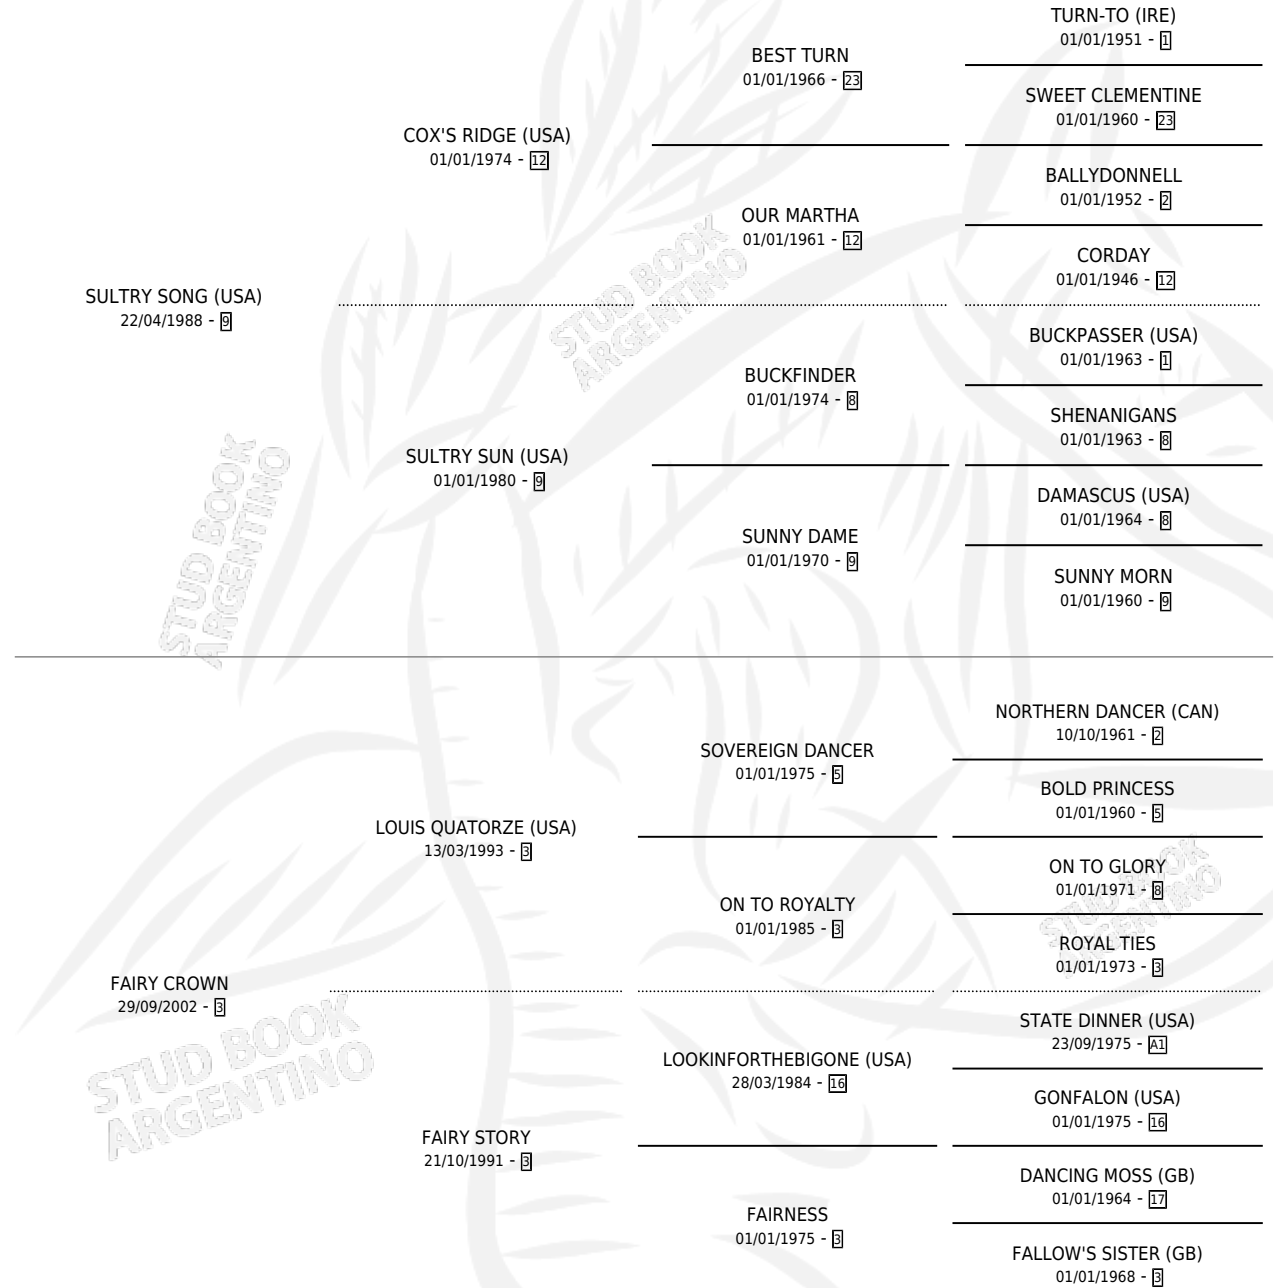

SULTRY CROWN

por **SULTRY SONG (USA)** y **FAIRY CROWN** por **LOUIS QUATORZE (USA)**

Argentina · Macho · Zaino · SP · 20/09/2008
Familia 3-i · Volumen 40

ESTADO

TIPIFICACIÓN SANGUÍNEA	X
TIPIFICACIÓN POR ADN	✓
PASAPORTE	✓
IDENTIFICACIÓN POR MICROCHIP	✓
REPRODUCTOR	X

Lugar de nacimiento: De La Pomme

Criador: De La Pomme

PEDIGREE

EXPORTACIÓN / IMPORTACIÓN

FECHA	MOVIMIENTO	PAÍS
20/07/2010	EXPORTADO	URUGUAY

SULTRY CROWN

Datos oficiales del Stud Book Argentino

Documento generado el 04/05/2026