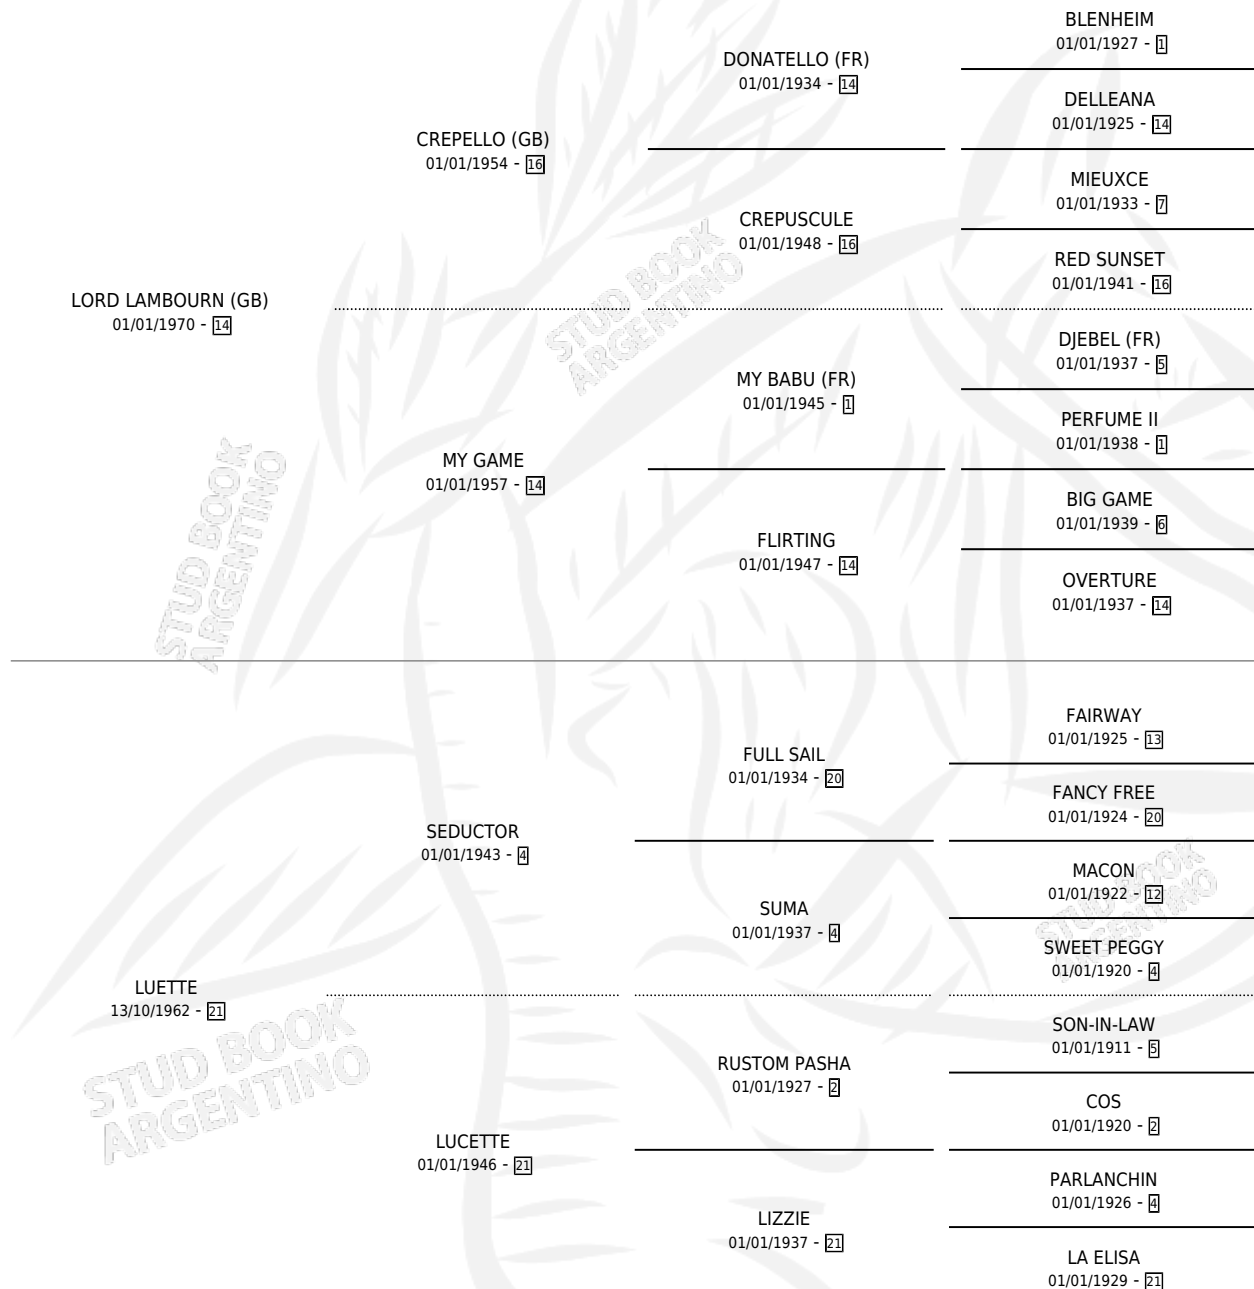

WHO'S WHO

por LORD LAMBOURN (GB) y LUETTE por SEDUCTOR

Argentina · Macho · Zaino Negro · SP · 29/10/1975
Familia 21 · Volumen 29

ESTADO

TIPIFICACIÓN SANGUÍNEA	X
TIPIFICACIÓN POR ADN	X
PASAPORTE	X
IDENTIFICACIÓN POR MICROCHIP	X
REPRODUCTOR	X

Lugar de nacimiento: Campo particular

Criador: Sin dato

PEDIGREE