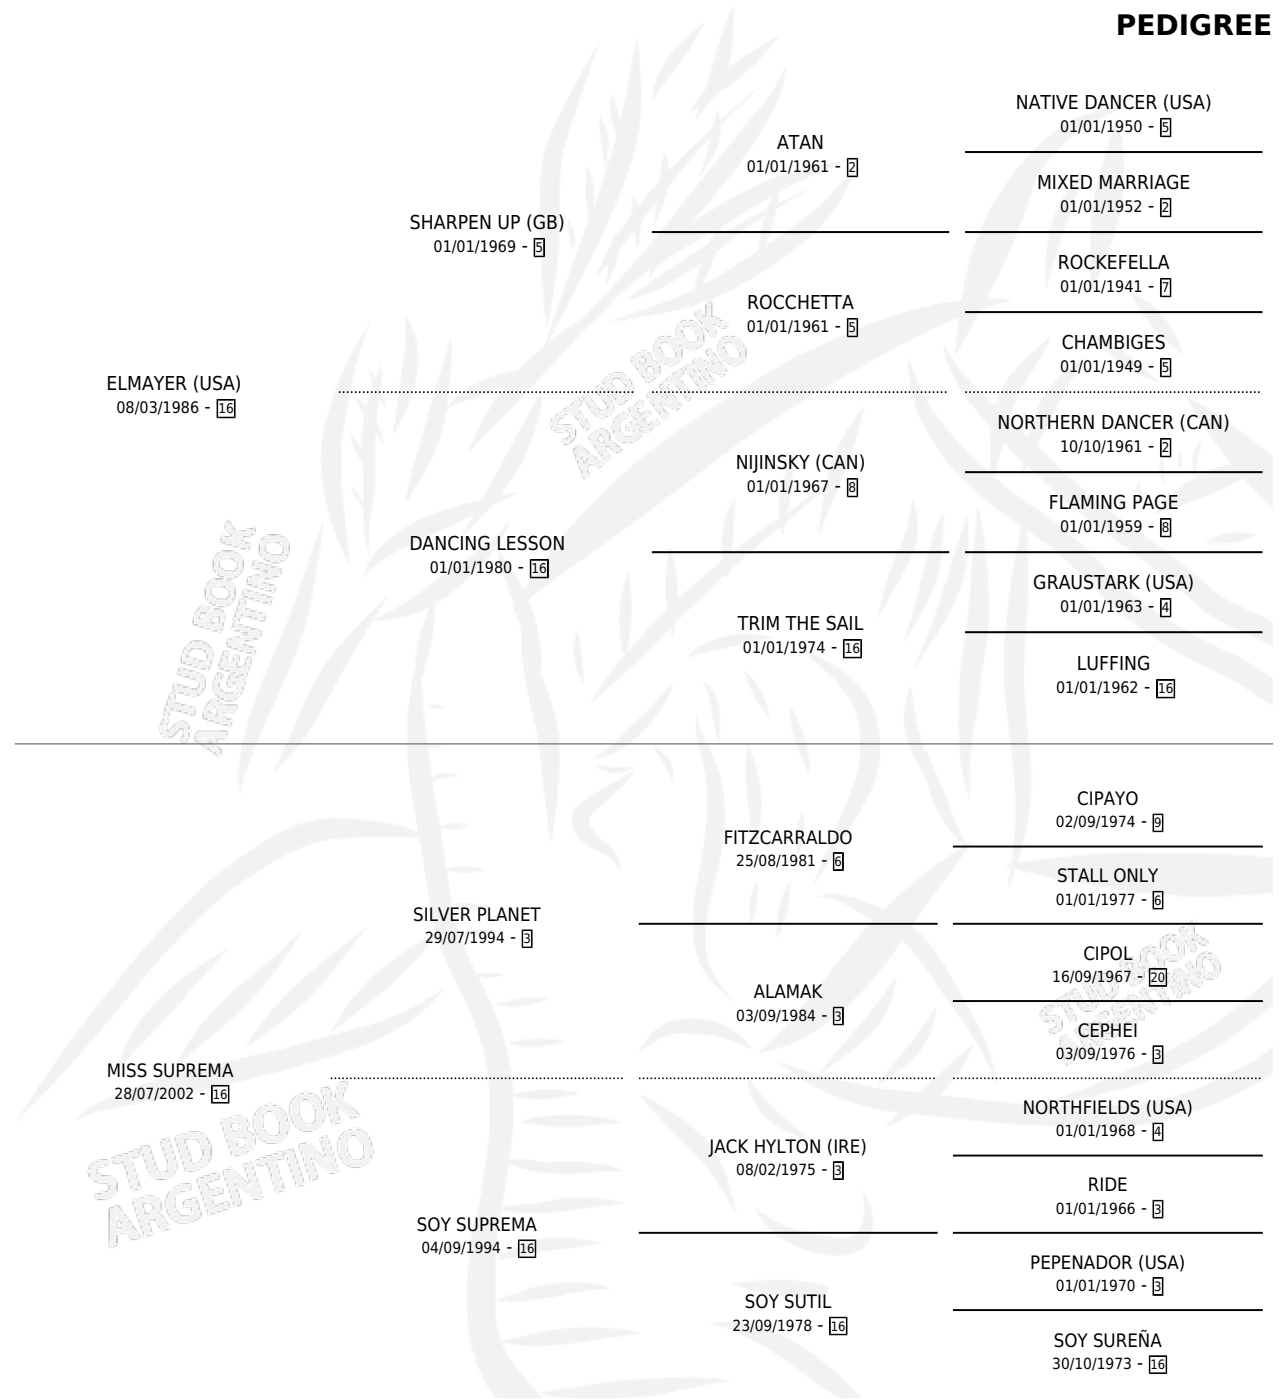

SUPREMITA MAYER

por **ELMAYER (USA)** y **MISS SUPREMA** por **SILVER PLANET**

Argentina · Hembra · Alazan · SP · 16/09/2008
Familia 16-e · Volumen 40

ESTADO

TIPIFICACIÓN SANGUÍNEA	X
TIPIFICACIÓN POR ADN	✓
PASAPORTE	✓
IDENTIFICACIÓN POR MICROCHIP	✓
REPRODUCTOR	X

Lugar de nacimiento: La Carolina
Criador: Sin dato

PEDIGREE

SUPREMITA MAYER

Datos oficiales del Stud Book Argentino

Documento generado el 12/05/2026

studbook.org.ar