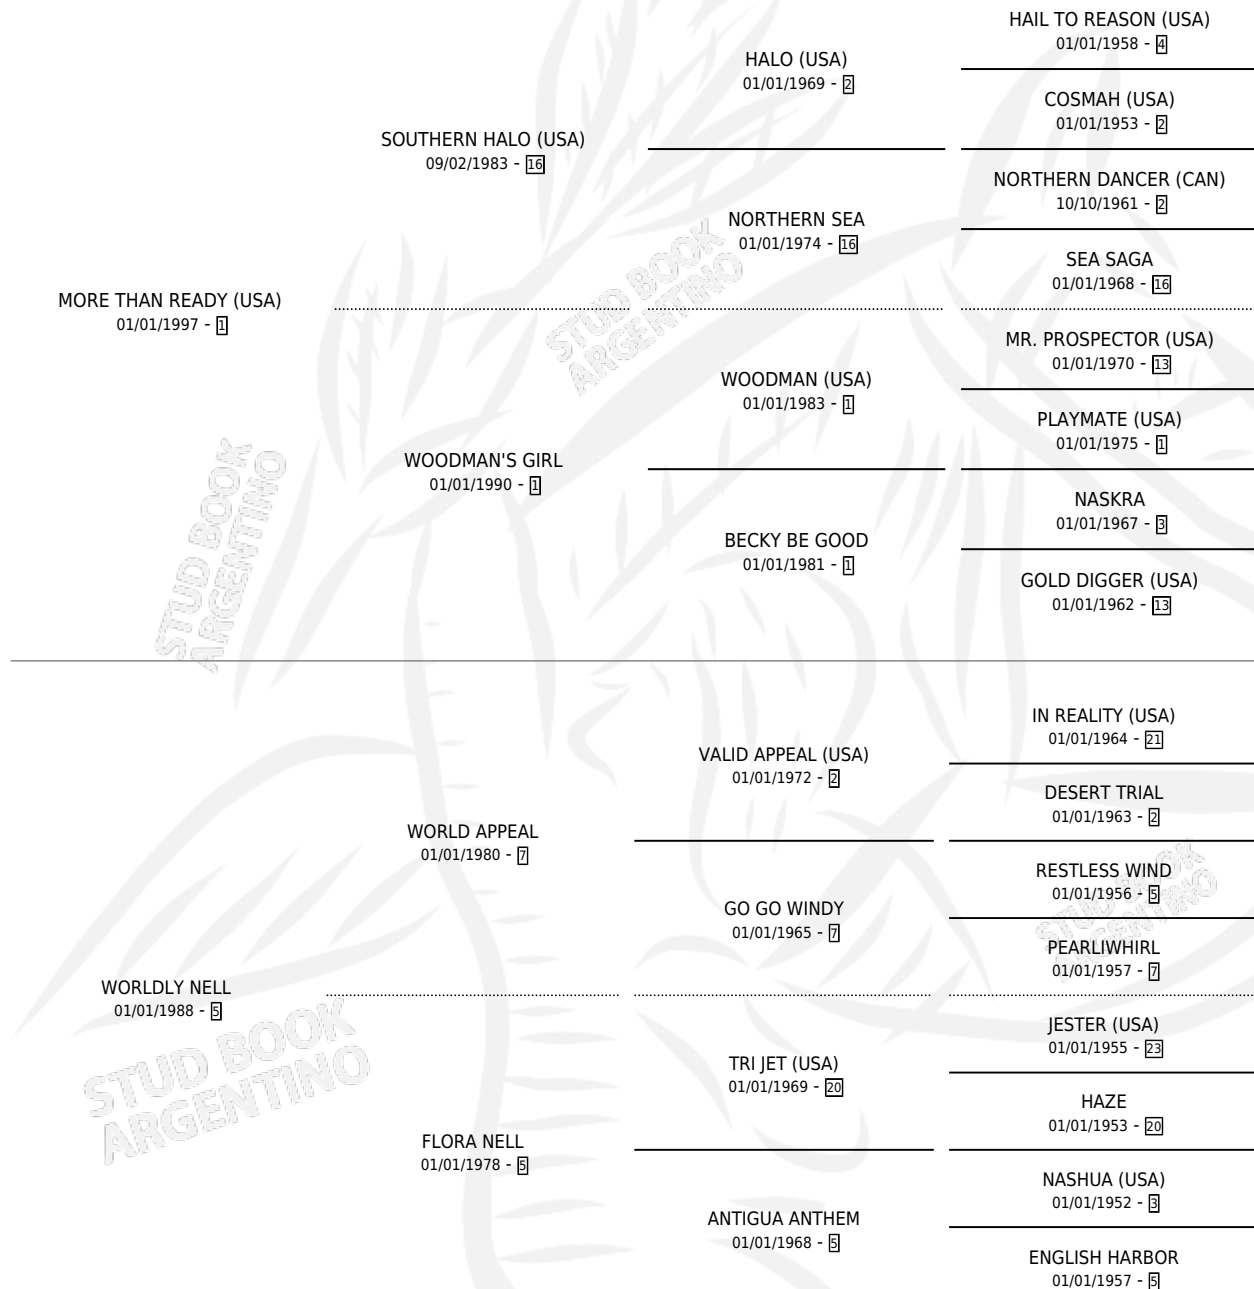

BACK FOR MORE (USA)

por **MORE THAN READY (USA)** y **WORLDLY NELL** por **WORLD APPEAL**

Estados Unidos · Hembra · Alazan · SP · 17/05/2005
Familia 5-g · Volumen web

ESTADO

TIPIFICACIÓN SANGUÍNEA	X
TIPIFICACIÓN POR ADN	✓
PASAPORTE	✓
IDENTIFICACIÓN POR MICROCHIP	X
REPRODUCTOR	✓

Lugar de nacimiento: Estados Unidos

Criador: Extranjero

~

HIJOS

	MACHOS	HEMBRAS
4 NACIERON	3	1
4 CORRIERON	3	1
1 GANARON	0	1
0 GANADORES CL	0 GANADORES GR	0 GANADORES G1

PEDIGREE