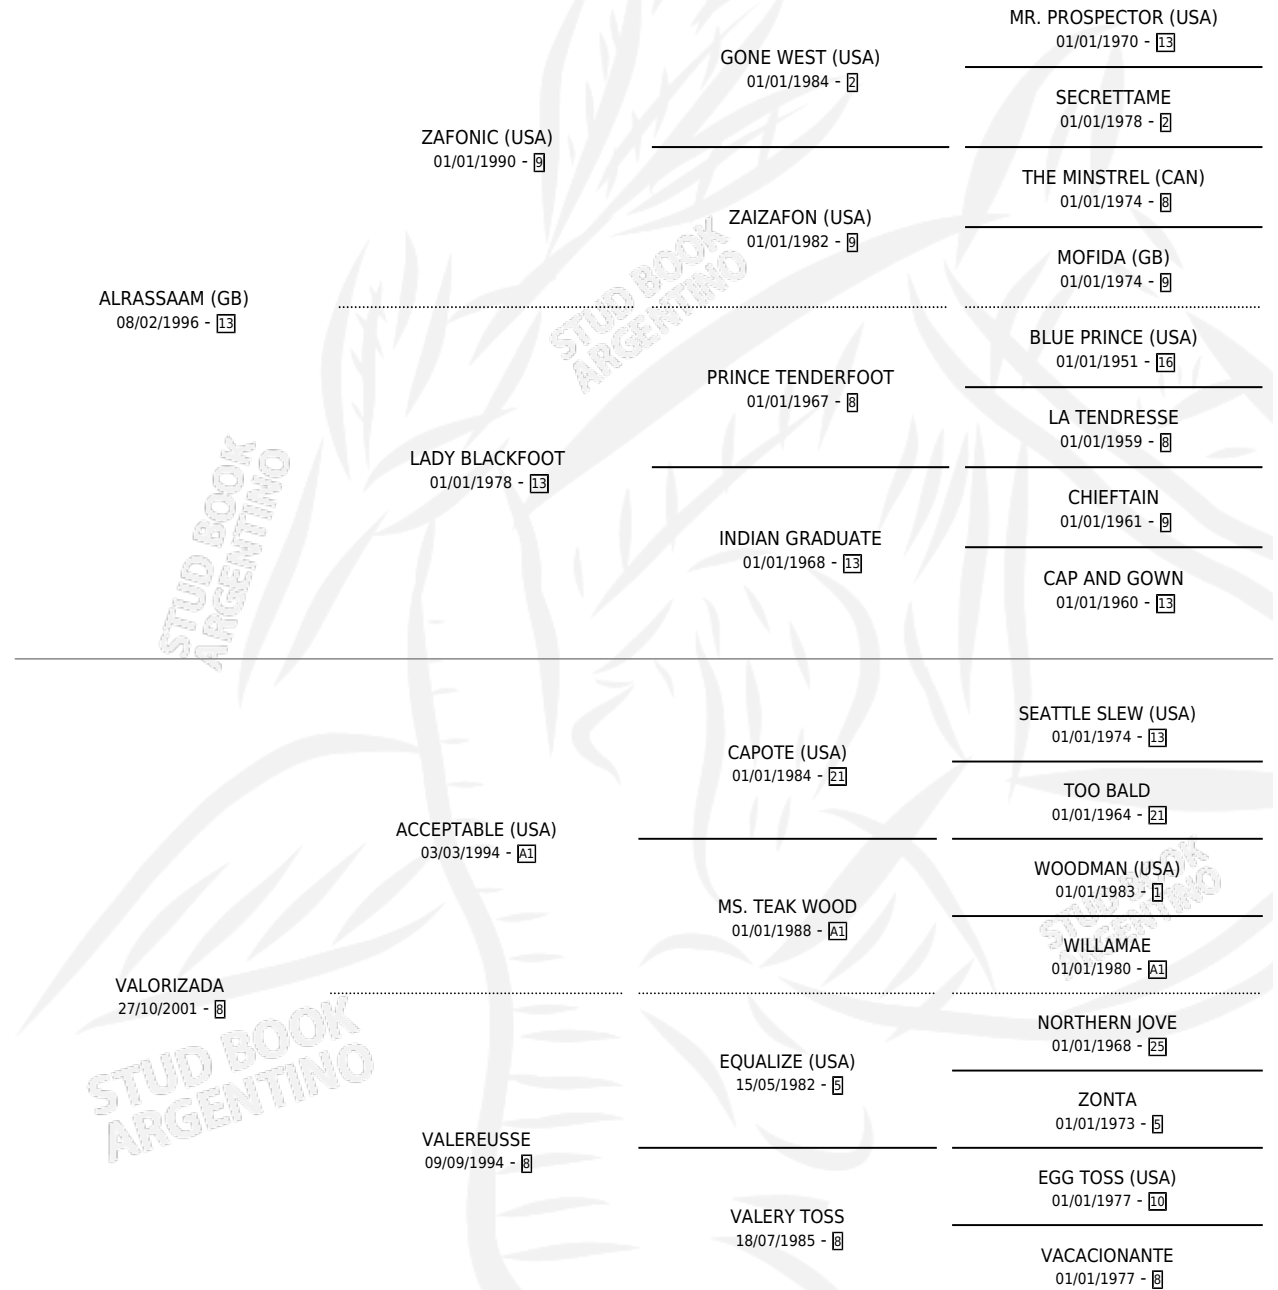

AMBER VALETTA

por **ALASSAAM (GB)** y **VALORIZADA** por **ACCEPTABLE (USA)**

Argentina · Hembra · Zaino Colorado · SP · 24/07/2008
Familia 8-j · Volumen 40

ESTADO

TIPIFICACIÓN SANGUÍNEA	X
TIPIFICACIÓN POR ADN	✓
PASAPORTE	✓
IDENTIFICACIÓN POR MICROCHIP	✓
REPRODUCTOR	X

Lugar de nacimiento: Caryjuan
Criador: Pallone Cargo S.R.L.

PEDIGREE