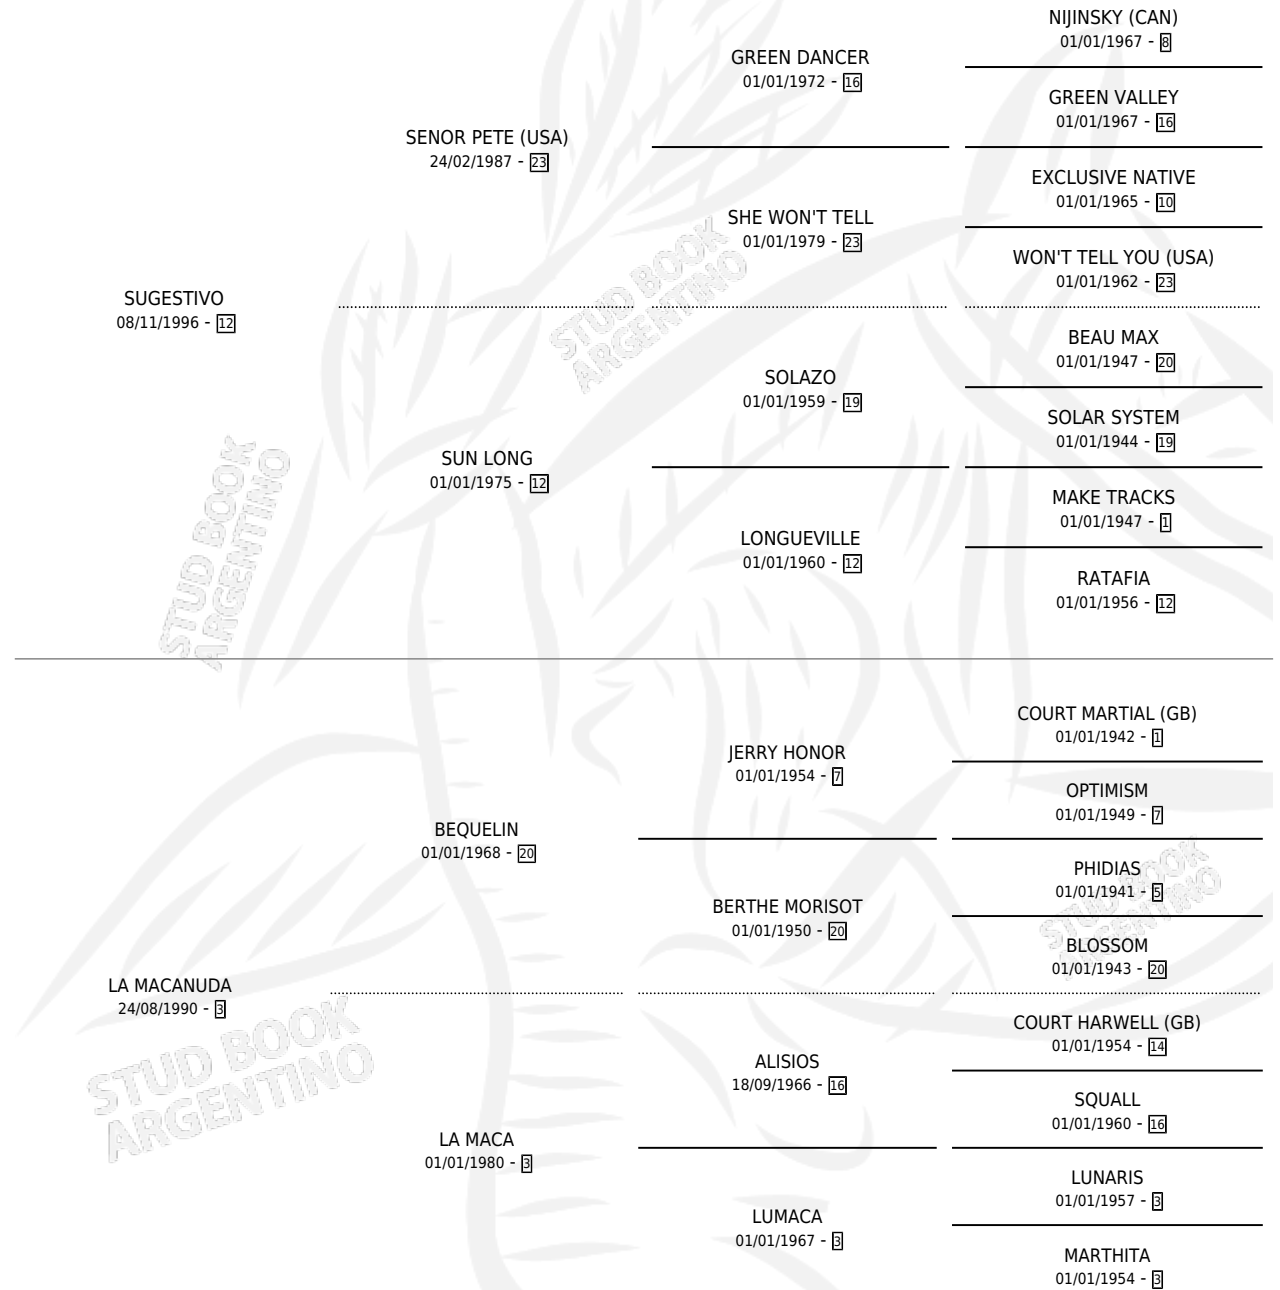

SU MACUNDA

por **SUGESTIVO** y **LA MACANUDA** por **BEQUELIN**

Argentina · Hembra · Alazan · SP · 05/03/2009
Familia 3-f · Volumen 40

ESTADO

TIPIFICACIÓN SANGUÍNEA	X
TIPIFICACIÓN POR ADN	X
PASAPORTE	X
IDENTIFICACIÓN POR MICROCHIP	X
REPRODUCTOR	X

Lugar de nacimiento: Don Simon

Criador: Olariaga Jorge Andres

PEDIGREE

SU MACUNDA

Datos oficiales del Stud Book Argentino

Documento generado el 28/04/2026

studbook.org.ar