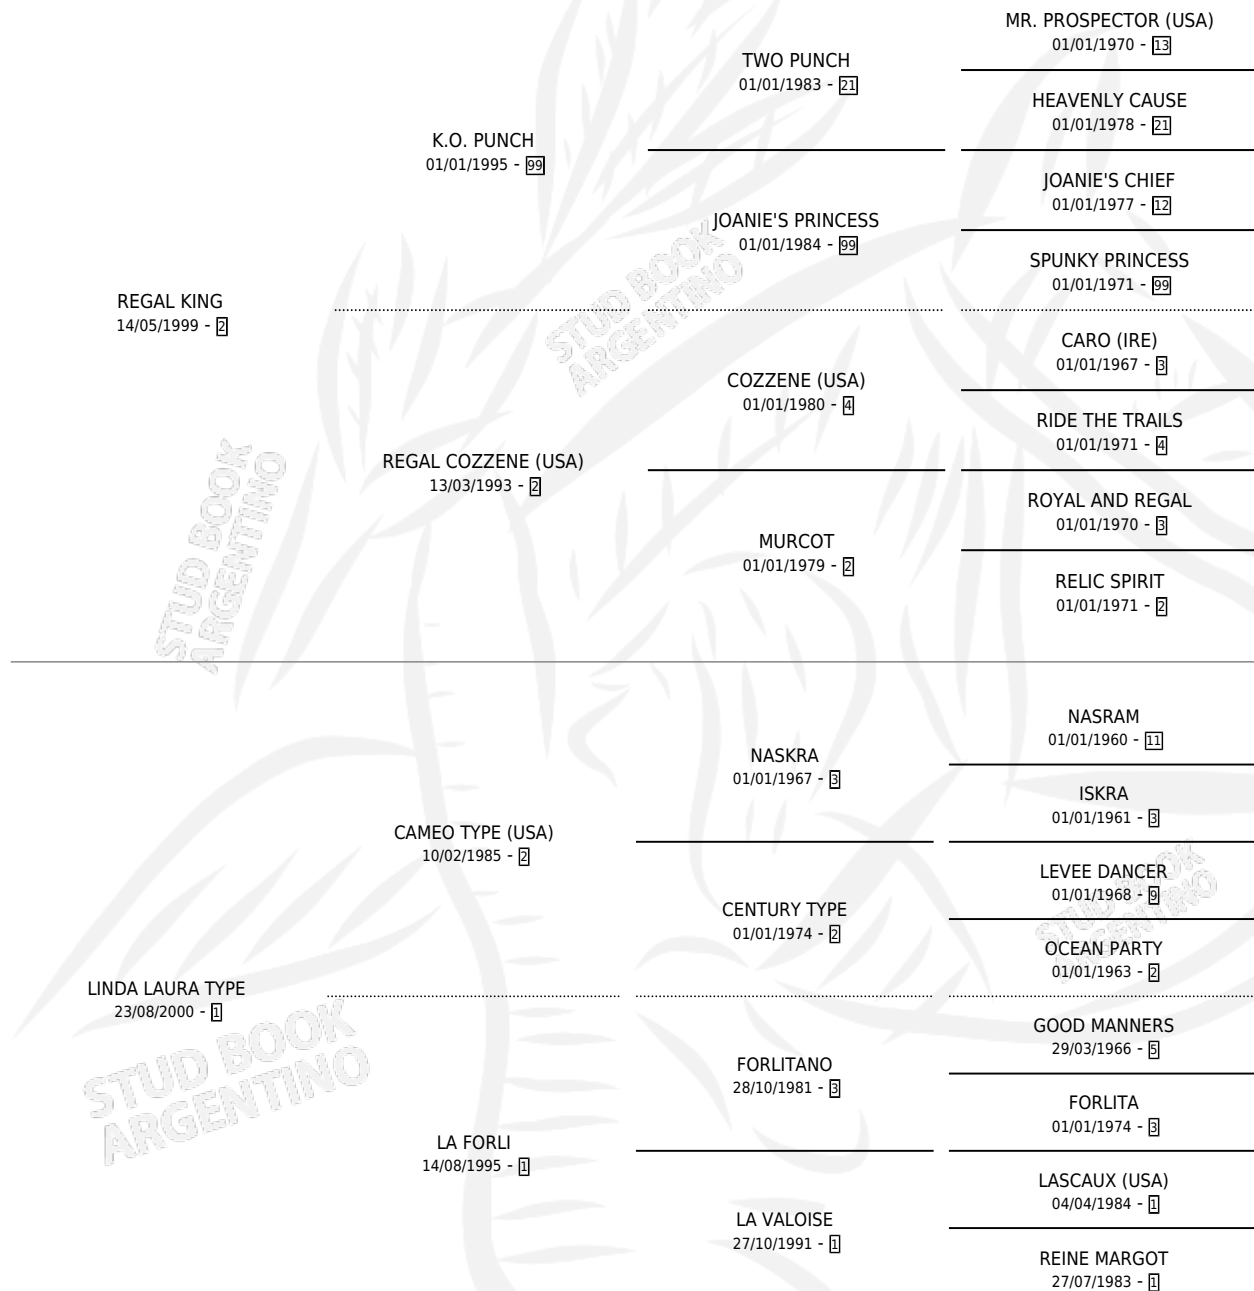

DESCARTADO KING

por REGAL KING y LINDA LAURA TYPE por CAMEO TYPE (USA)

Argentina · Macho · Zaino · SP · 30/10/2008
Familia 1-m · Volumen 40

ESTADO

| | |
|------------------------------|---|
| TIPIFICACIÓN SANGUÍNEA | X |
| TIPIFICACIÓN POR ADN | X |
| PASAPORTE | X |
| IDENTIFICACIÓN POR MICROCHIP | X |
| REPRODUCTOR | X |

Lugar de nacimiento: Campo particular

Criador: Sin dato

PEDIGREE

DESCARTADO KING

Datos oficiales del Stud Book Argentino

Documento generado el 12/05/2026

studbook.org.ar