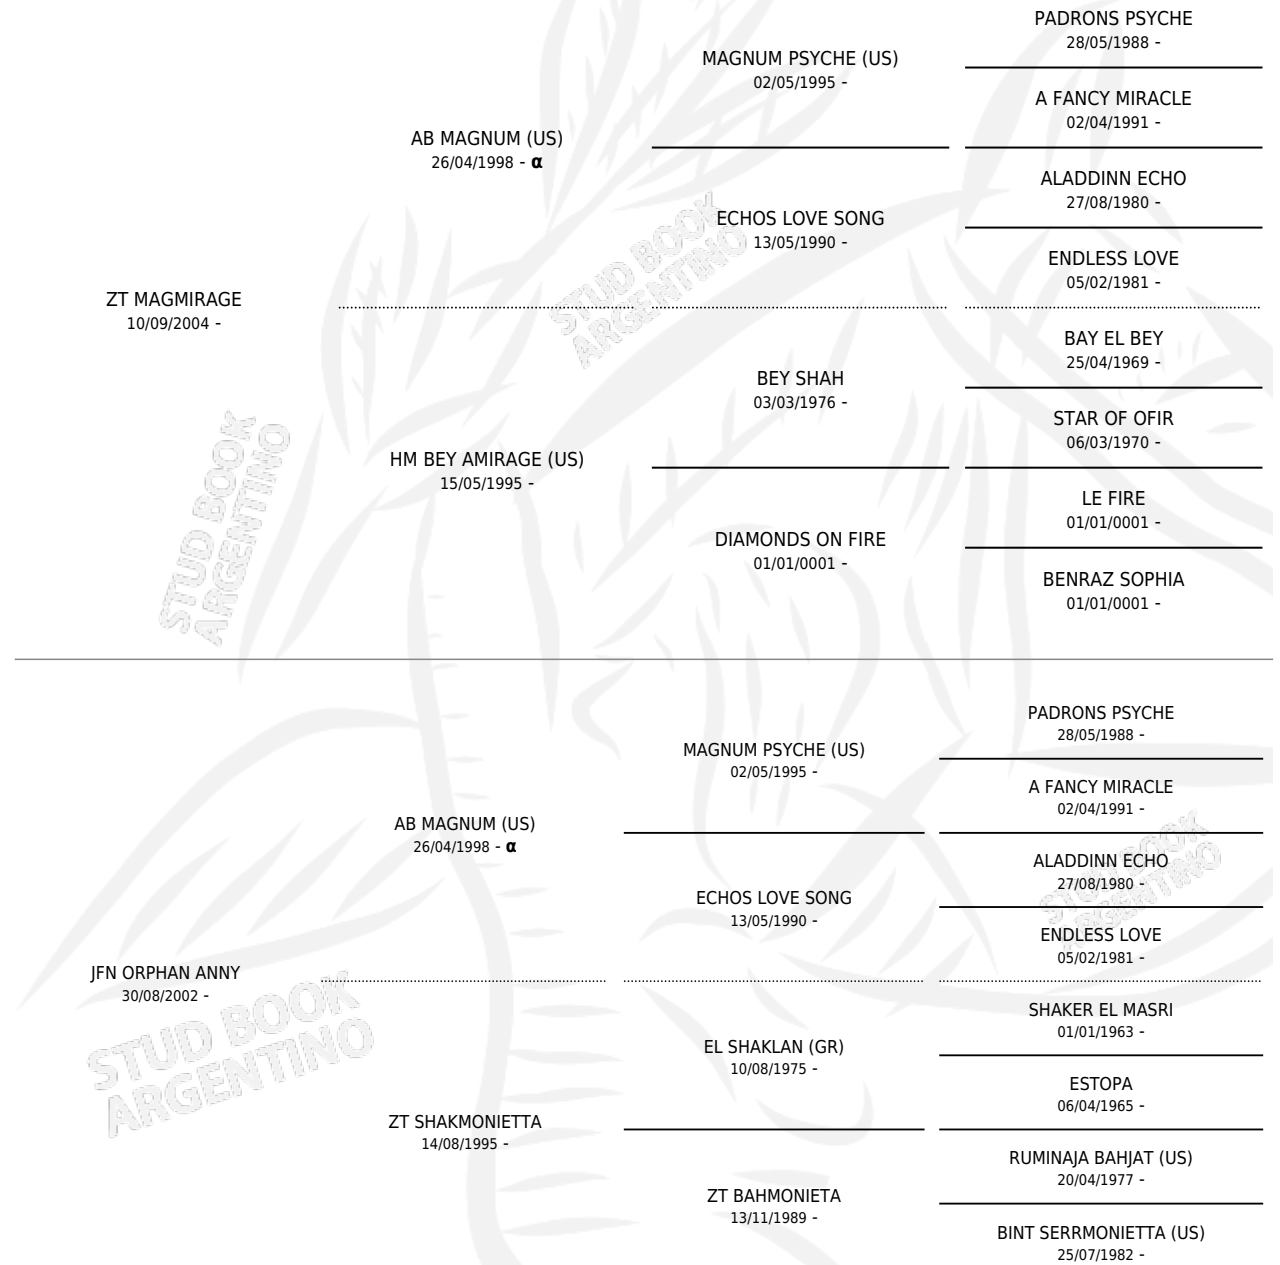

SM SHAABA

por ZT MAGMIRAGE y JFN ORPHAN ANNY por AB
MAGNUM (US)

Argentina · Hembra · Alazan · AP · 09/03/2009
Familia · Volumen 40

ESTADO

TIPIFICACIÓN SANGUÍNEA	X
TIPIFICACIÓN POR ADN	✓
PASAPORTE	✓
IDENTIFICACIÓN POR MICROCHIP	X
REPRODUCTOR	X

Lugar de nacimiento: Maalesh
Criador: Maalesh

PEDIGREE

INBREEDING : α

SM SHAABA

Datos oficiales del Stud Book Argentino

Documento generado el 09/05/2026

studbook.org.ar