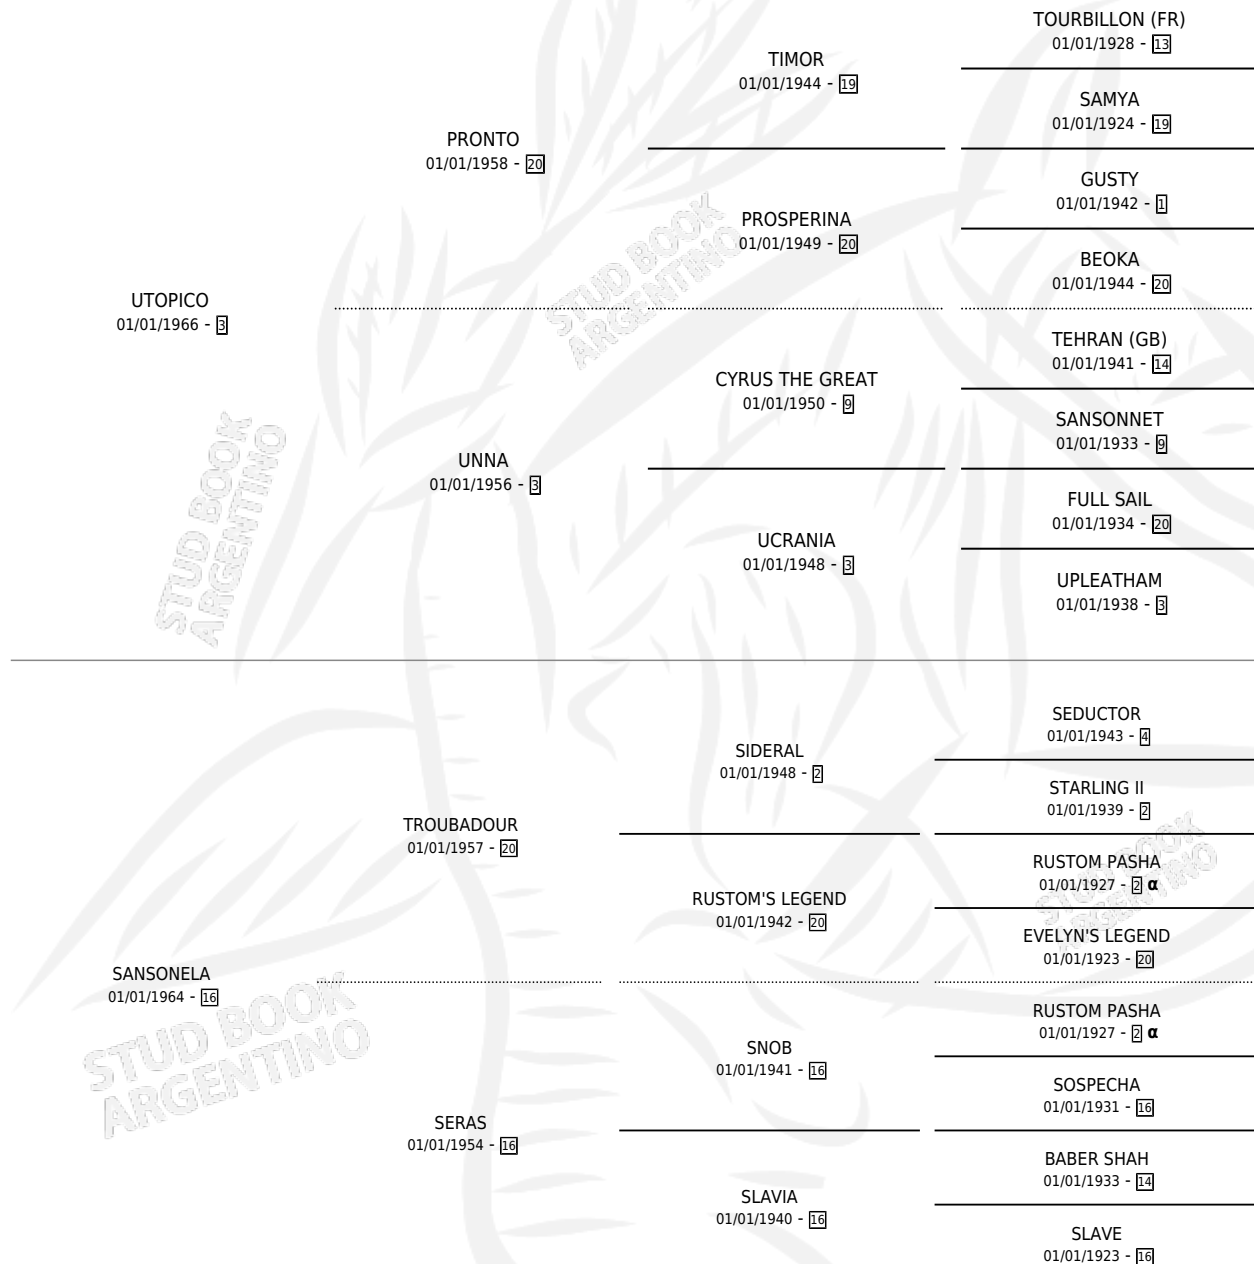

SIGNORETTA

por **UTOPICO** y **SANSONELA** por **TROUBADOUR**

Argentina · Hembra · Zaino · SP · 01/01/1975
Familia 16-e · Volumen 29

ESTADO

TIPIFICACIÓN SANGUÍNEA	X
TIPIFICACIÓN POR ADN	X
PASAPORTE	X
IDENTIFICACIÓN POR MICROCHIP	X
REPRODUCTOR	✓

Lugar de nacimiento: Campo particular

Criador: Sin dato

~

HIJOS

	MACHOS	HEMBRAS
8 NACIERON	5	3
3 CORRIERON	1	2
3 GANARON	1	2
0 GANADORES CL	0 GANADORES GR	0 GANADORES G1

PEDIGREE

INBREEDING : α

S

cimientos 6 / Efectividad 60.00%

PADRILLO	PRODUCTO	CRIADOR	1ER SERVICIO	ÚLTIMO SERVICIO
CHIRLAZO	∅		03/10/1992	05/10/1992
SIGNORETTA	IGSO (M Z, 01/09/1992)	SIN DATO	17/08/1991	03/10/1991
MAT-BOY	∅		27/11/1990	27/11/1990
CRAELIUS (USA) studbook.org.ar	ALBOREA (H Z, 24/10/1990)	SIN DATO	20/08/1989	21/11/1989
LIGHT CAVALRY (GB)	∅		20/11/1988	08/12/1988
MAT-BOY	SEÑORITA MAT (H ZD, 08/10/1988)	SIN DATO	29/10/1987	29/10/1987
LYPHMAS (USA)	SIGNORE PRONTO (M Z, 25/09/1987) •MURIÓ EL 18/02/1988•	SIN DATO	25/09/1986	20/10/1986
EL VIRTUOSO	∅		31/10/1985	19/11/1985
PERELLO (FR)	SIGNORET (M Z, 10/11/1985) •MURIÓ EL 18/05/1987•	SIN DATO		
CROWN THY GOOD (USA)	MIA SIGNORINA (H Z, 05/10/1984)	YANINA		