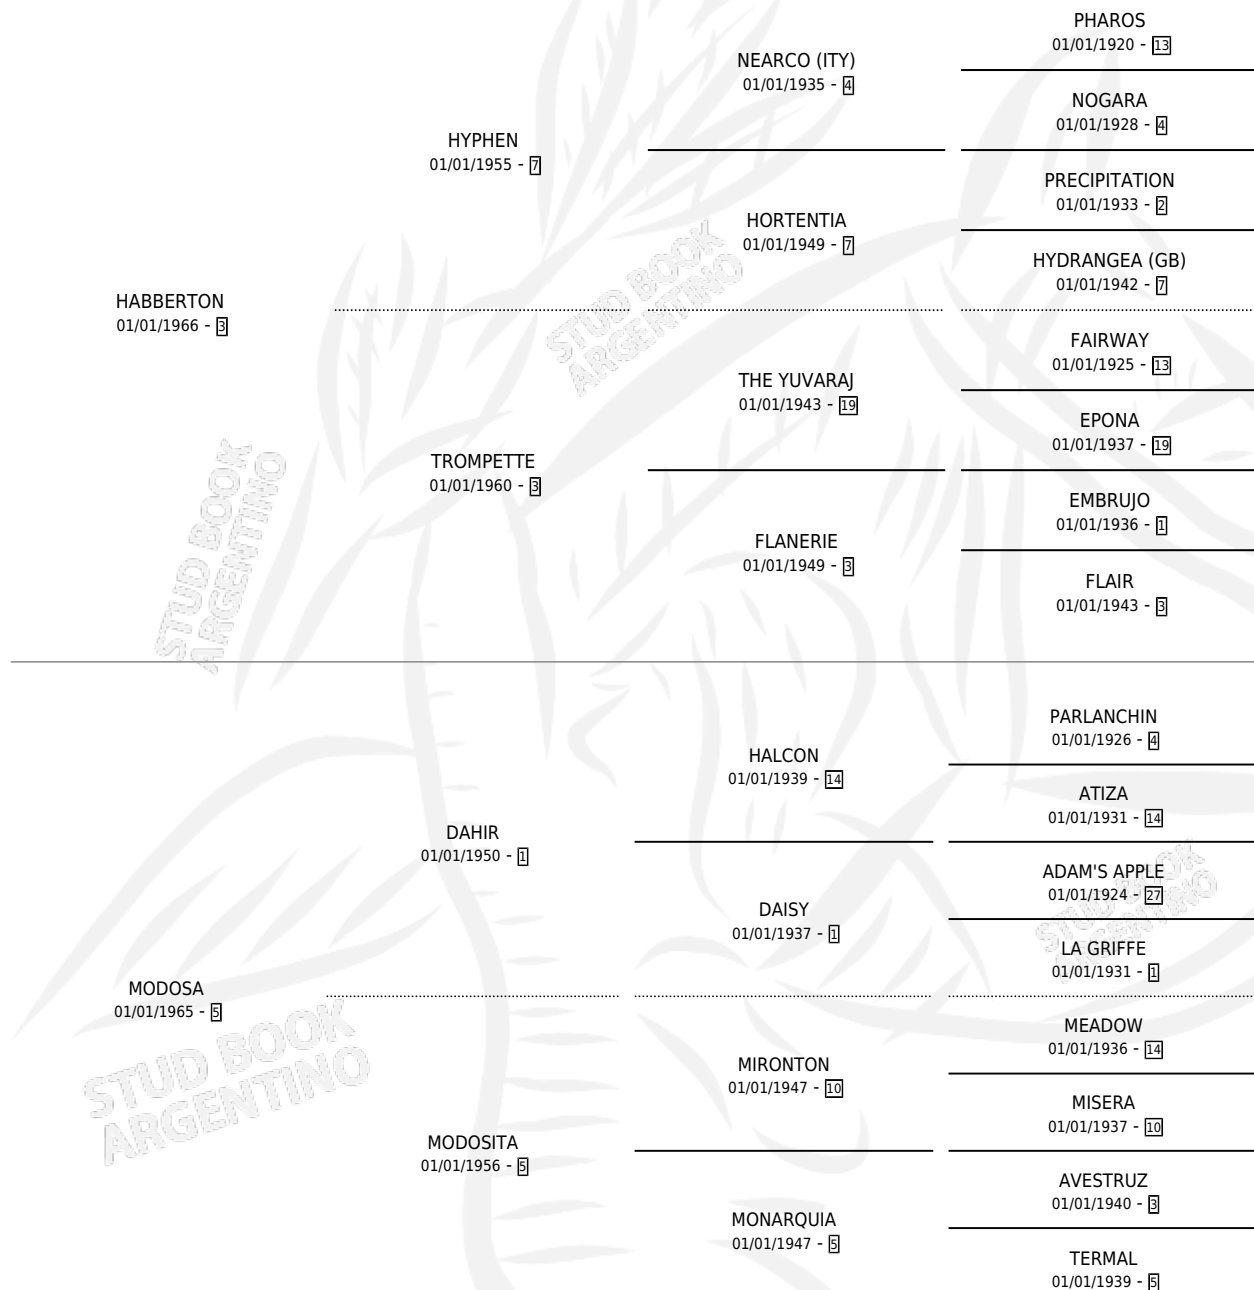

# MISS PEPU

por **HABBERTON** y **MODOSA** por **DAHIR**

Argentina · Hembra · Alazan · SP · 24/10/1975  
Familia 5-j · Volumen 29

## ESTADO

TIPIFICACIÓN SANGUÍNEA	X
TIPIFICACIÓN POR ADN	X
PASAPORTE	X
IDENTIFICACIÓN POR MICROCHIP	X
REPRODUCTOR	✓

**Lugar de nacimiento:** Campo particular

**Criador:** Sin dato

~

## PEDIGREE

S

cimientos 6 / Efectividad 54.55%

PADRILLO	PRODUCTO	CRIADOR	1ER SERVICIO	ÚLTIMO SERVICIO
MONT THABOR	∅		17/09/1993	23/09/1993
MONT THABOR	MONTA PLATA (H Z, 10/09/1993) MURIÓ EL 23/08/1994	SIN DATO	07/09/1992	17/09/1992
MONT THABOR	∅		28/10/1991	03/11/1991
MONT THABOR	∅		20/10/1990	30/10/1990
MONT THABOR	MONTA PEPU (H A, 07/10/1990)	SIN DATO	14/10/1989	20/10/1989
MONT THABOR	MONTE NICOLAS (M AT, 19/11/1988)	SIN DATO	25/11/1987	27/11/1987
MONT THABOR	MONTA POCHA (H AT, 25/10/1987)	SIN DATO	26/10/1986	30/10/1986
MONT THABOR	BUROCRATICA (H A, 17/09/1986)	SIN DATO	19/09/1985	27/09/1985
MONT THABOR	APOLITA (H Z, 15/10/1984)	SIN DATO		
MONT THABOR	∅			
MONT THABOR	∅			

MONT THABOR

MONT THABOR

MONT THABOR

MONT THABOR