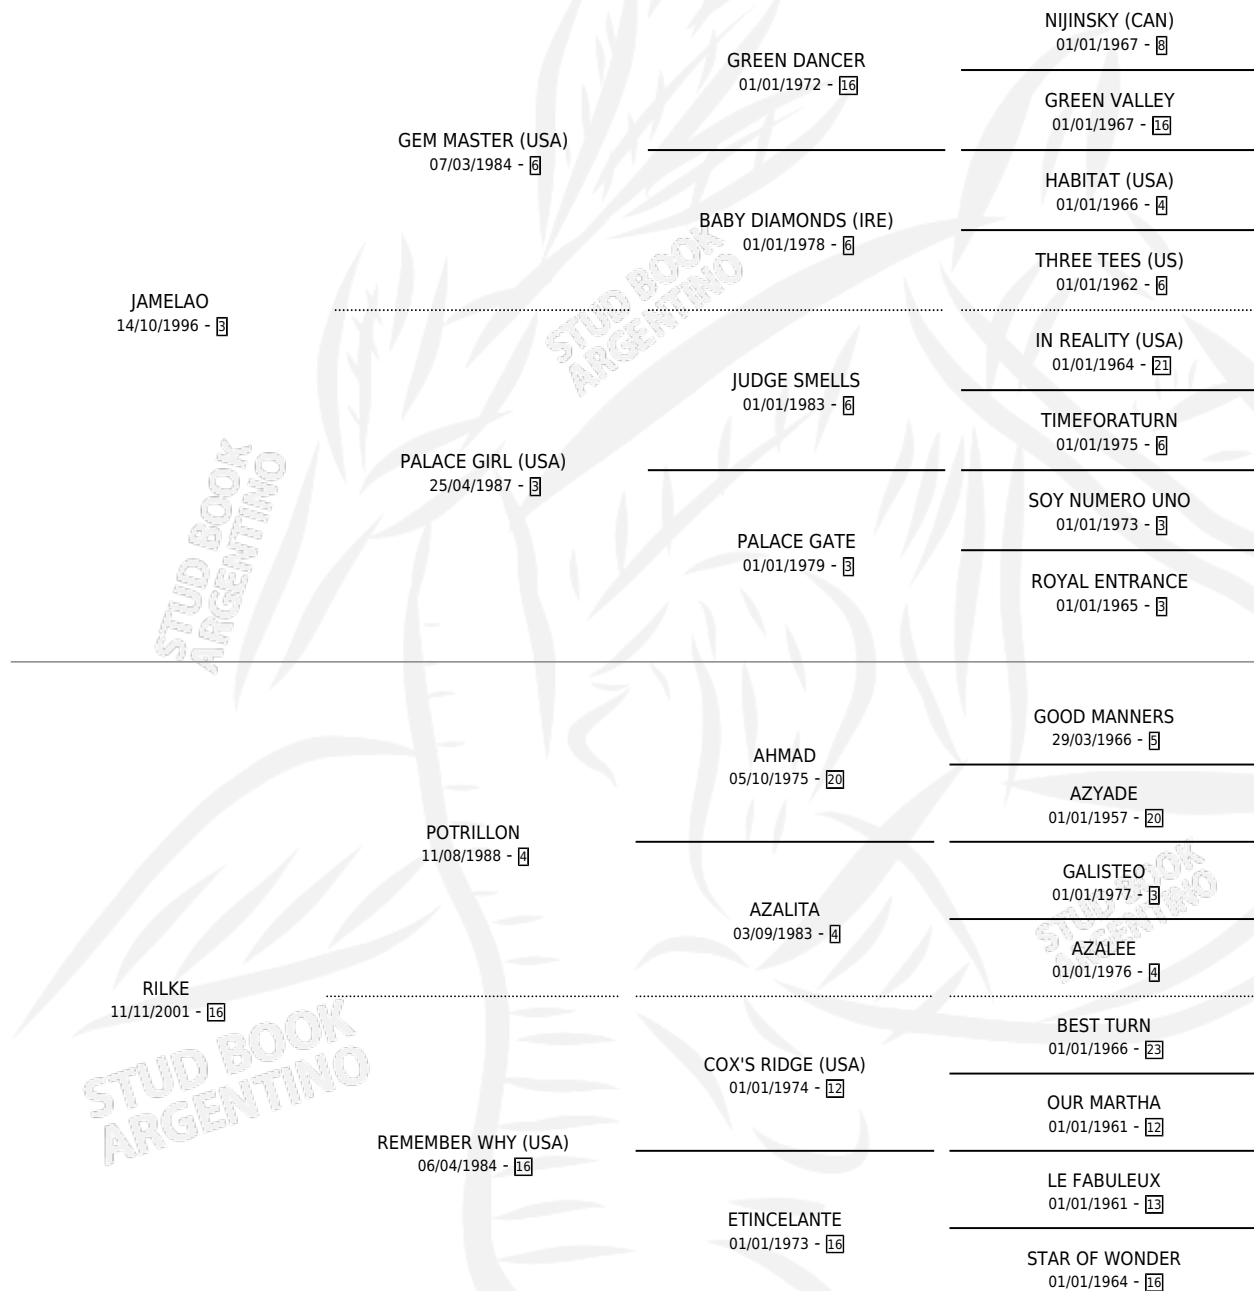

BRETAMA

por JAMELAO y RILKE por POTRILLON

Argentina · Hembra · Zaino · SP · 21/08/2008
Familia 16-c · Volumen 40

ESTADO

TIPIFICACIÓN SANGUÍNEA	X
TIPIFICACIÓN POR ADN	✓
PASAPORTE	✓
IDENTIFICACIÓN POR MICROCHIP	✓
REPRODUCTOR	✓

Lugar de nacimiento: San Jose del Socorro
Criador: Maria Del Mar S.A.

~

HIJOS

	MACHOS	HEMBRAS
4 NACIERON	3	1
3 CORRIERON	3	0
3 GANARON	3	0
0 GANADORES CL	0 GANADORES GR	0 GANADORES G1

PEDIGREE

S

mientos 4 / Efectividad 66.67%

PADRILLO	PRODUCTO	CRIADOR	1ER SERVICIO	ÚLTIMO SERVICIO
EVROS	EVROS TAMA (M Z, 15/11/2020)	BINGO HORSE S.A.	29/11/2019	29/11/2019
BRETAMA DYNAMIX (USA)	FUEGO CRUZADO (M Z, 07/07/2018)	MARIA DEL MAR	06/08/2017	06/08/2017
Datos oficiales del Stud Book Argentino GALAN DE CINE	GALANA DE CINE (H Z, 26/08/2017)	MARIA DEL MAR	11/08/2016	11/08/2016
Documentado generado el 05/05/2026 CARIBEAN NIGHT	∅		01/10/2014	08/10/2014
studbook.org.ar CARIBEAN NIGHT	HERCULES NIGHT (M T, 29/09/2014)	MARIA DEL MAR	15/09/2013	17/09/2013
CARIBEAN NIGHT	∅		07/11/2012	10/11/2012