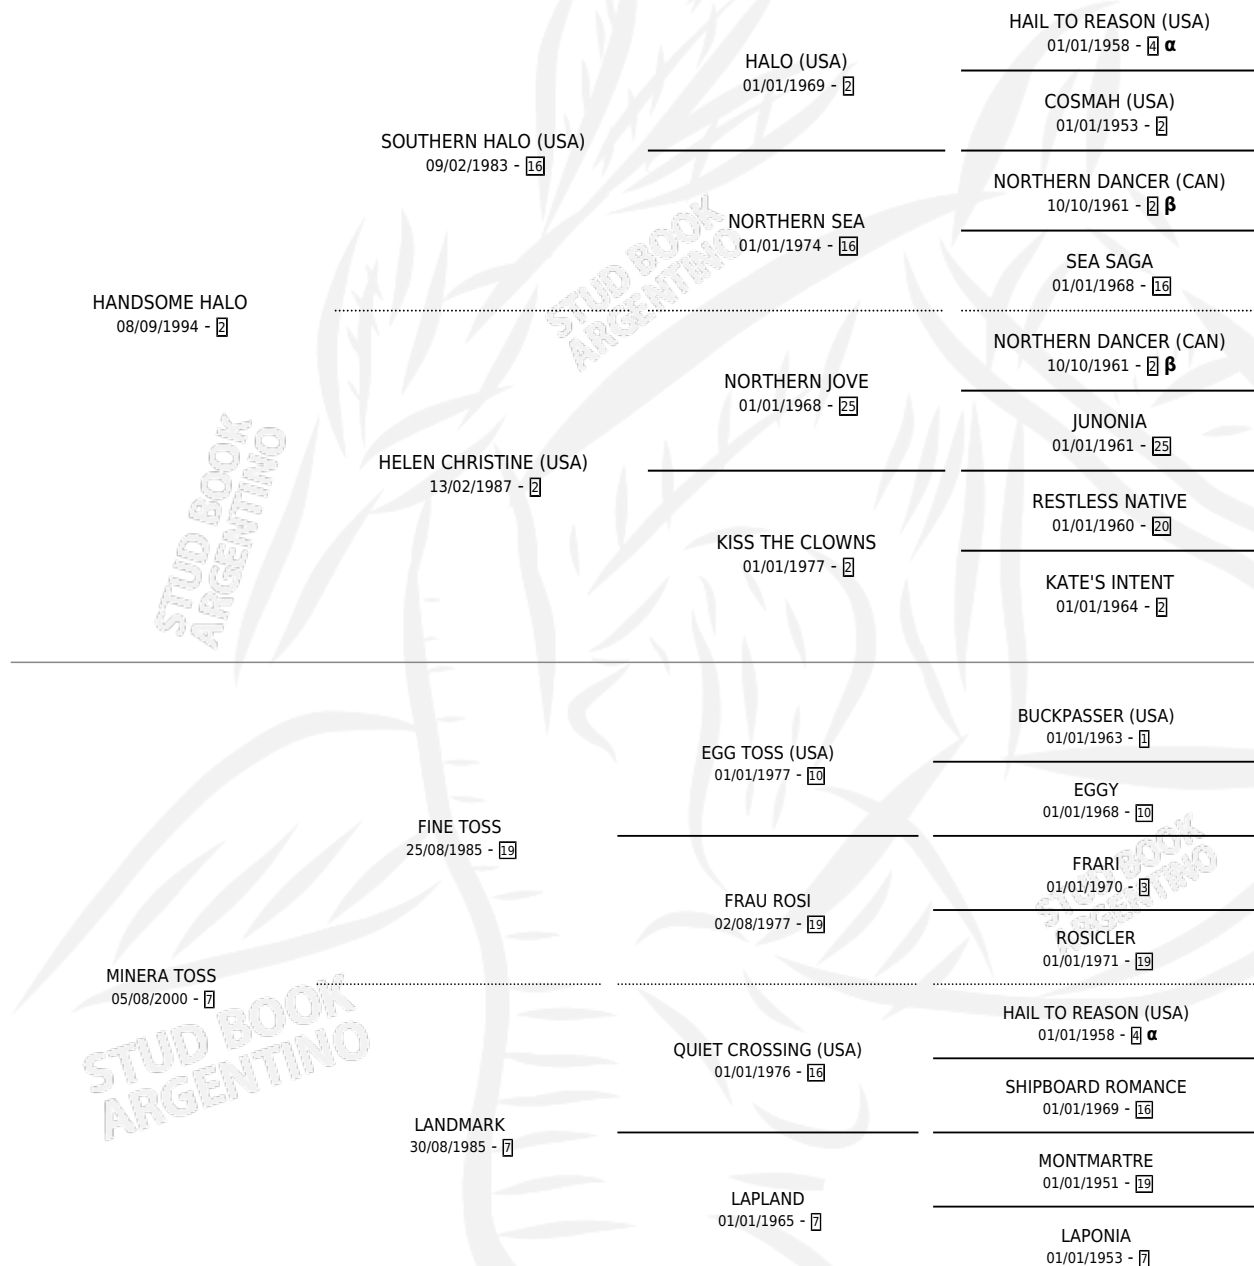

HAND TOSS

por HANDSOME HALO y MINERA TOSS por FINE TOSS

Argentina · Hembra · Zaino · SP · 24/10/2008
Familia 7-d · Volumen 40

ESTADO

TIPIFICACIÓN SANGUÍNEA	X
TIPIFICACIÓN POR ADN	✓
PASAPORTE	✓
IDENTIFICACIÓN POR MICROCHIP	✓
REPRODUCTOR	X

Lugar de nacimiento: La Lealtad

Criador: La Lealtad

PEDIGREE

INBREEDING : α, β

HAND TOSS

Datos oficiales del Stud Book Argentino

Documento generado el 09/05/2026

studbook.org.ar