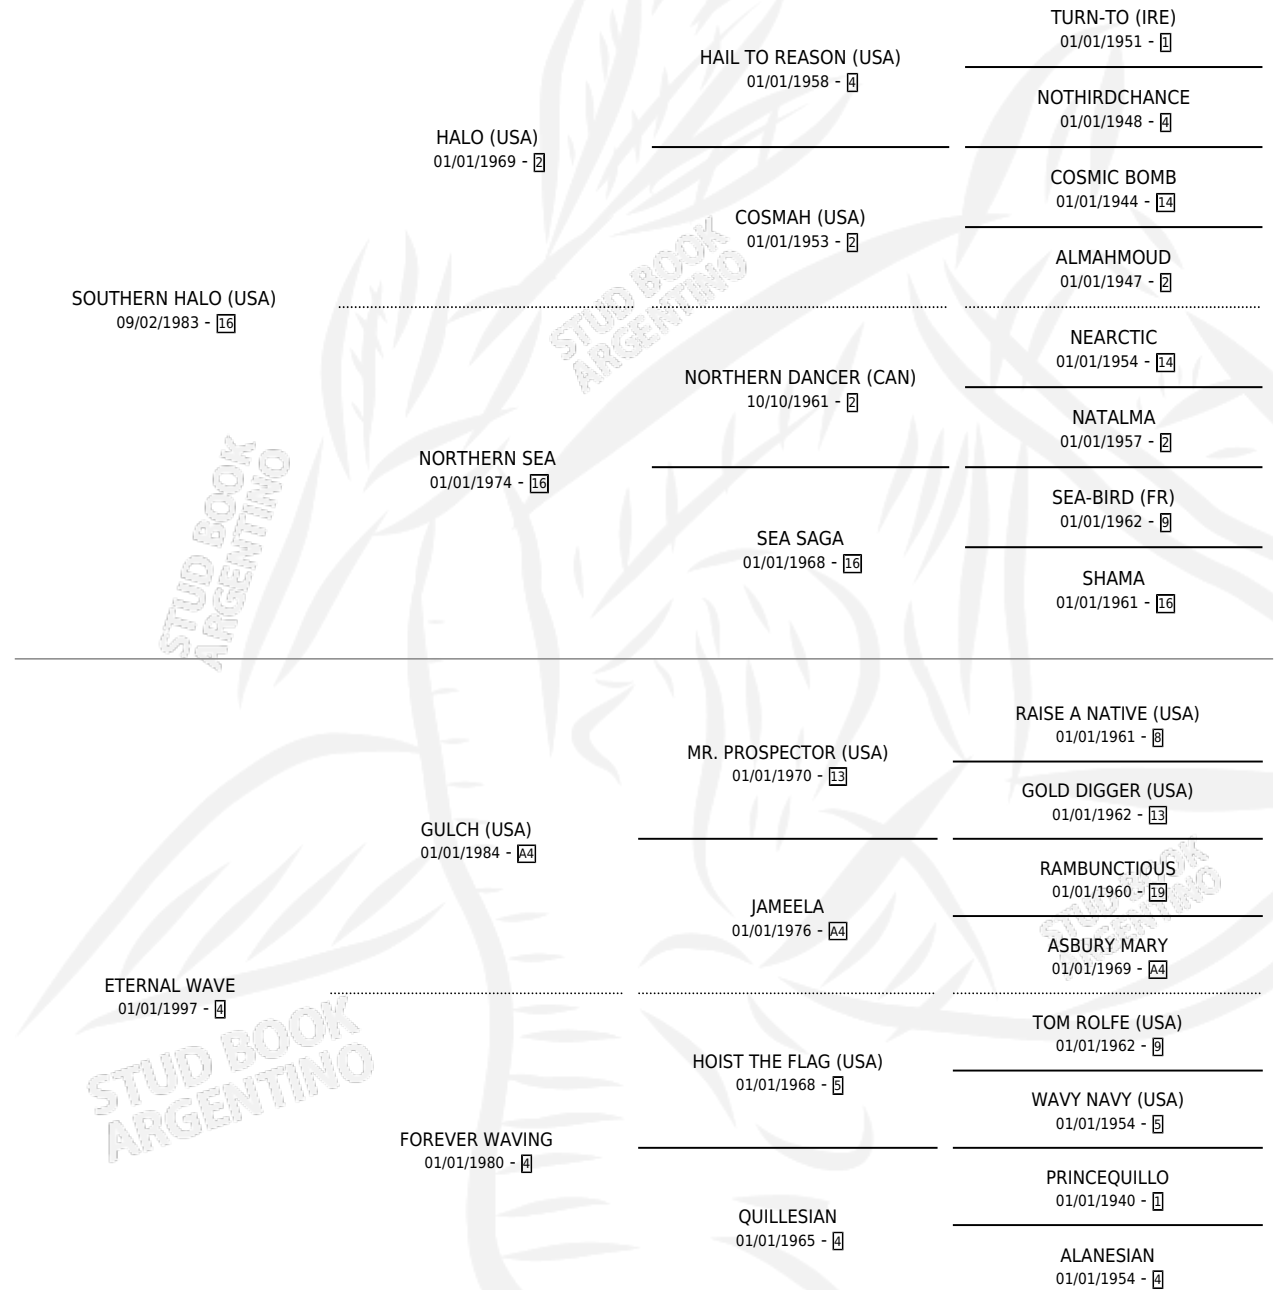

CLAIRE SIMOFF (USA)

por SOUTHERN HALO (USA) y ETERNAL WAVE por GULCH (USA)

Estados Unidos · Hembra · Zaino · SP · 16/04/2003
Familia 4-m · Volumen web

ESTADO

TIPIFICACIÓN SANGUÍNEA	X
TIPIFICACIÓN POR ADN	✓
PASAPORTE	✓
IDENTIFICACIÓN POR MICROCHIP	X
REPRODUCTOR	✓

Lugar de nacimiento: Estados Unidos

Criador: Extranjero

~

HIJOS

	MACHOS	HEMBRAS
13 NACIERON	8	5
9 CORRIERON	7	2
8 GANARON	6	2

1	0	0
GANADORES CL	GANADORES GR	GANADORES G1

PEDIGREE

EXPORTACIÓN / IMPORTACIÓN