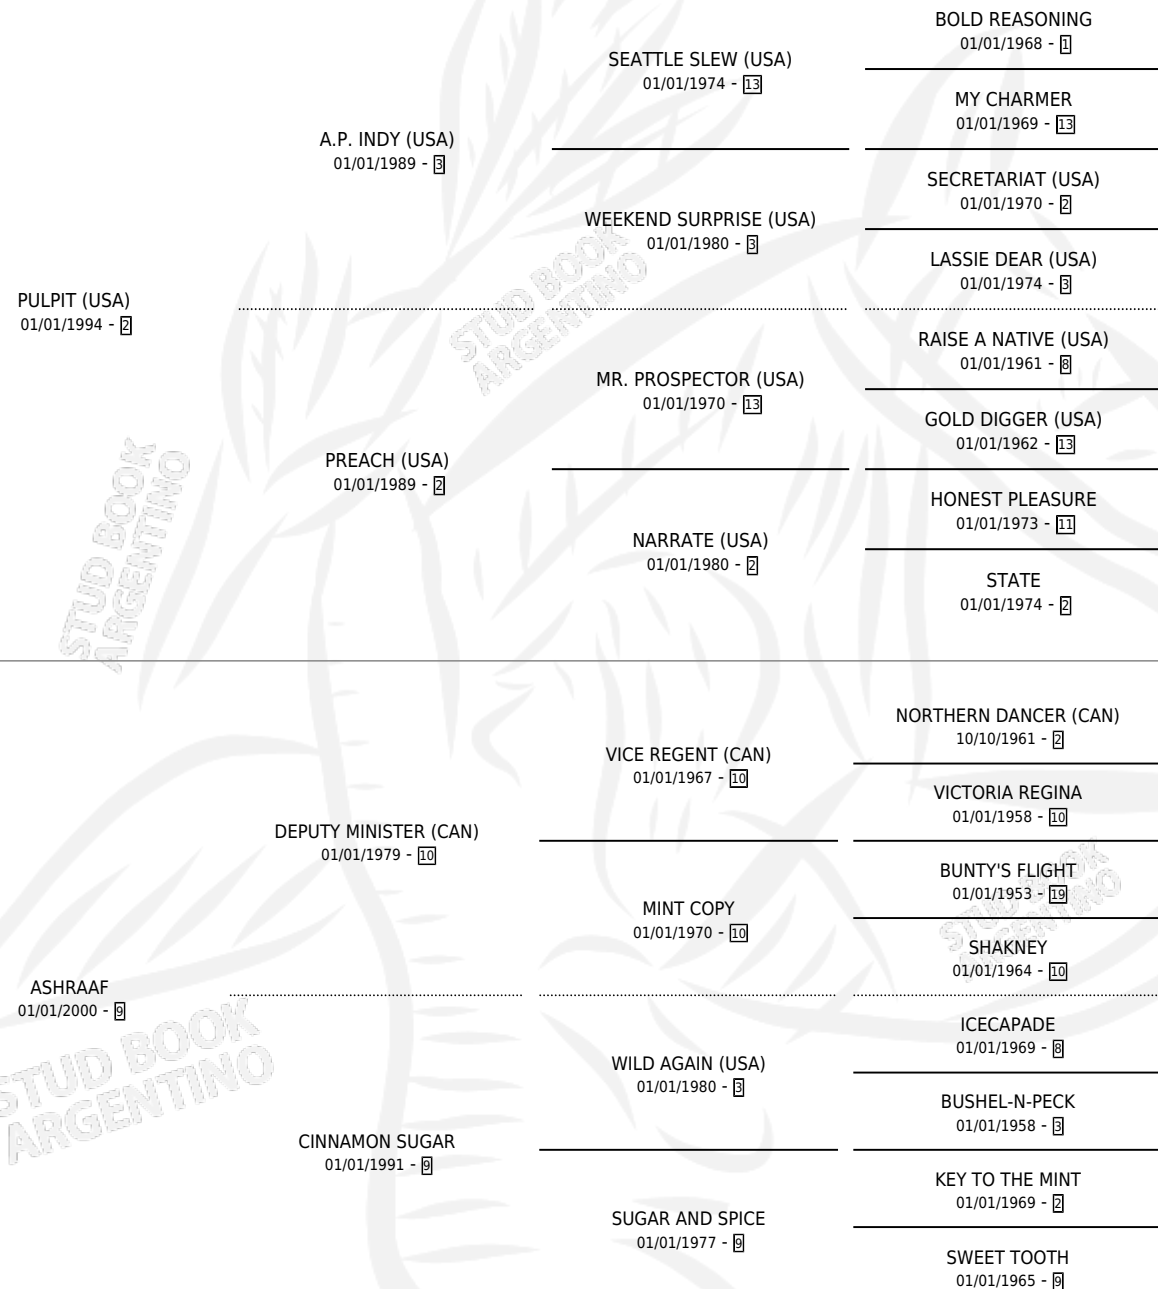

Lugar de nacimiento: Estados Unidos

Criador: Extranjero

~

HIJOS

	MACHOS	HEMBRAS
10 NACIERON	5	5
3 CORRIERON	1	2

SIN ACTUACIONES

PEDIGREE

EXPORTACIÓN / IMPORTACIÓN