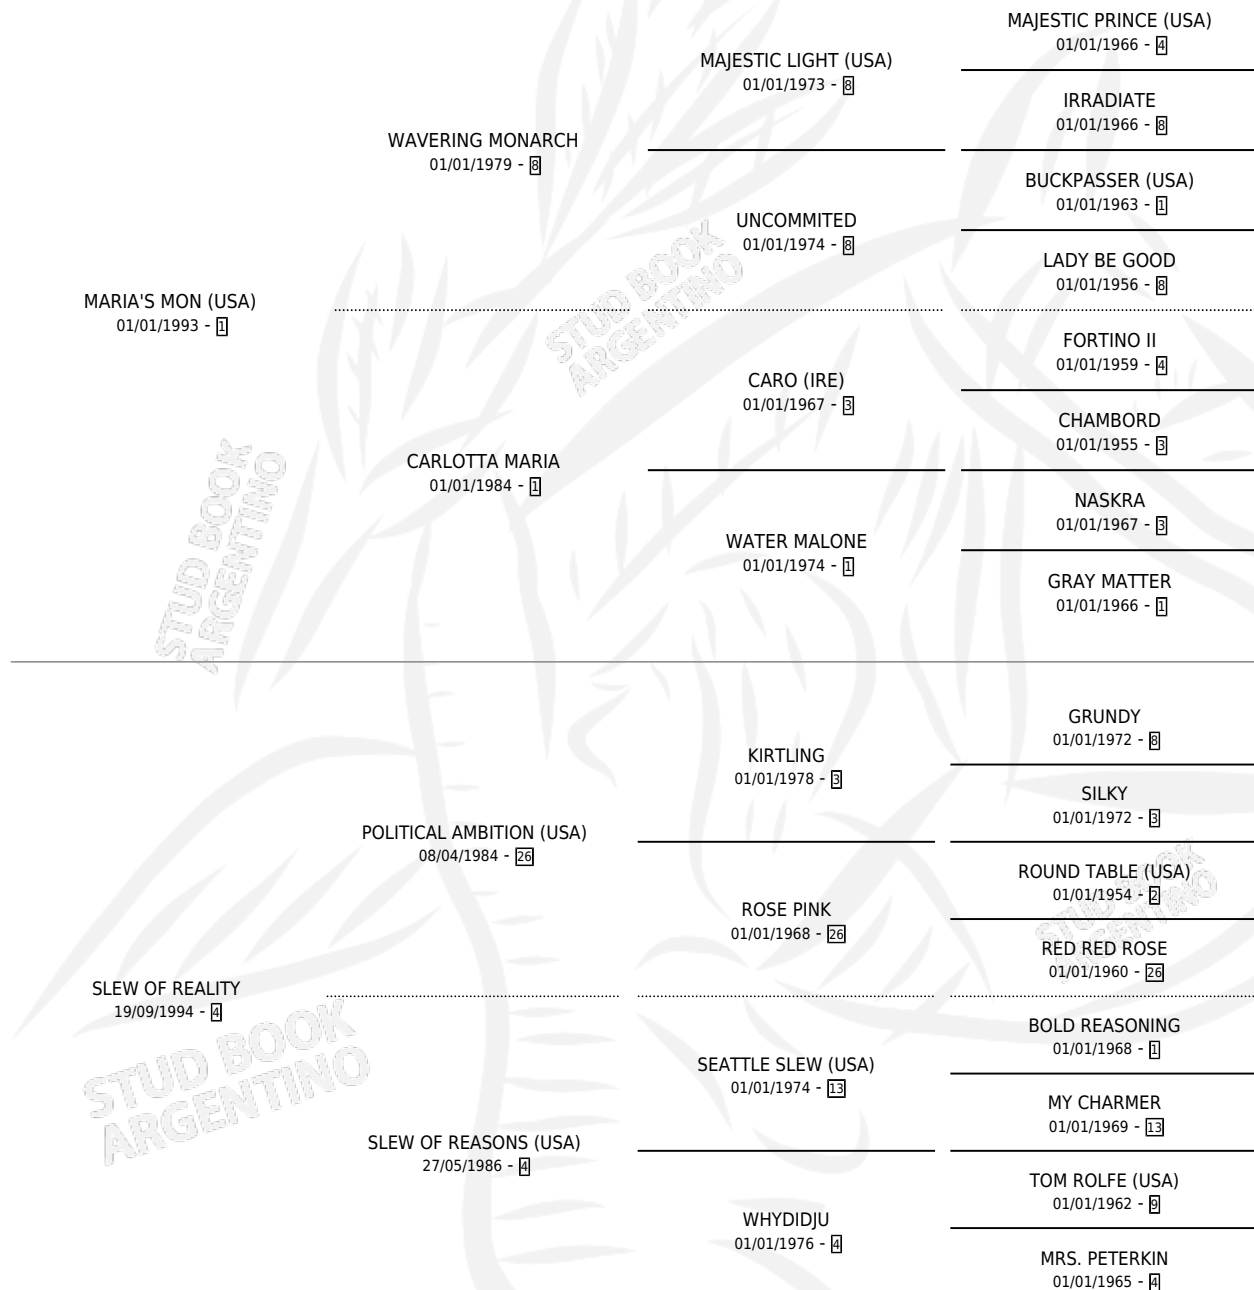

MILLIBAR (USA)

por **MARIA'S MON (USA)** y **SLEW OF REALITY** por **POLITICAL AMBITION (USA)**

Estados Unidos · Hembra · Tordillo · SP · 29/04/2002
Familia 4-r · Volumen web

ESTADO

TIPIFICACIÓN SANGUÍNEA	X
TIPIFICACIÓN POR ADN	✓
PASAPORTE	✓
IDENTIFICACIÓN POR MICROCHIP	X
REPRODUCTOR	✓

Lugar de nacimiento: Estados Unidos

Criador: Extranjero

~

HIJOS

	MACHOS	HEMBRAS
6 NACIERON	3	3
1 CORRIERON	1	0
1 GANARON	1	0
0 GANADORES CL	0 GANADORES GR	0 GANADORES G1

PEDIGREE

EXPORTACIÓN / IMPORTACIÓN

FECHA	MOVIMIENTO	PAÍS
07/04/2009	IMPORTADO	ESTADOS UNIDOS

SERVICIOS

Servicios **9** / Nacimientos **6** / Efectividad **66.67%**

PADRILLO	PRODUCTO	CRIADOR	1ER SERVICIO	ÚLTIMO SERVICIO
ENDORSEMENT (USA)	ENDORS BAR (M A, 30/07/2018)	LA ETERNA CECILIA	09/08/2017	09/08/2017
ENDORSEMENT (USA)	EN BAIRE (H Z, 12/11/2016)	LAS RAICES	22/10/2015	28/11/2015
NOT FOR SALE	MILLION BAR (M T, 09/10/2015)	LAS RAICES	12/10/2014	12/10/2014
FREUD (USA)	TURKY'S BAR (H ZT, 16/09/2014)	TOMAS PORCEL JOSE ALBERTO Y TOMAS PATRICIO JOSE SH	07/08/2013	24/09/2013
FREUD (USA)	MY LUCKY DAY (M T, 03/08/2013)	SANTA INES	07/08/2012	07/08/2012
FREUD (USA)	∅		14/09/2011	14/09/2011
FREUD (USA)	MILLIARY (H T, 02/08/2011)	SANTA INES	20/08/2010	20/08/2010
THE LEOPARD (USA)	∅		06/08/2009	06/08/2009
BOB AND JOHN (USA)	∅		29/05/2008	29/05/2008