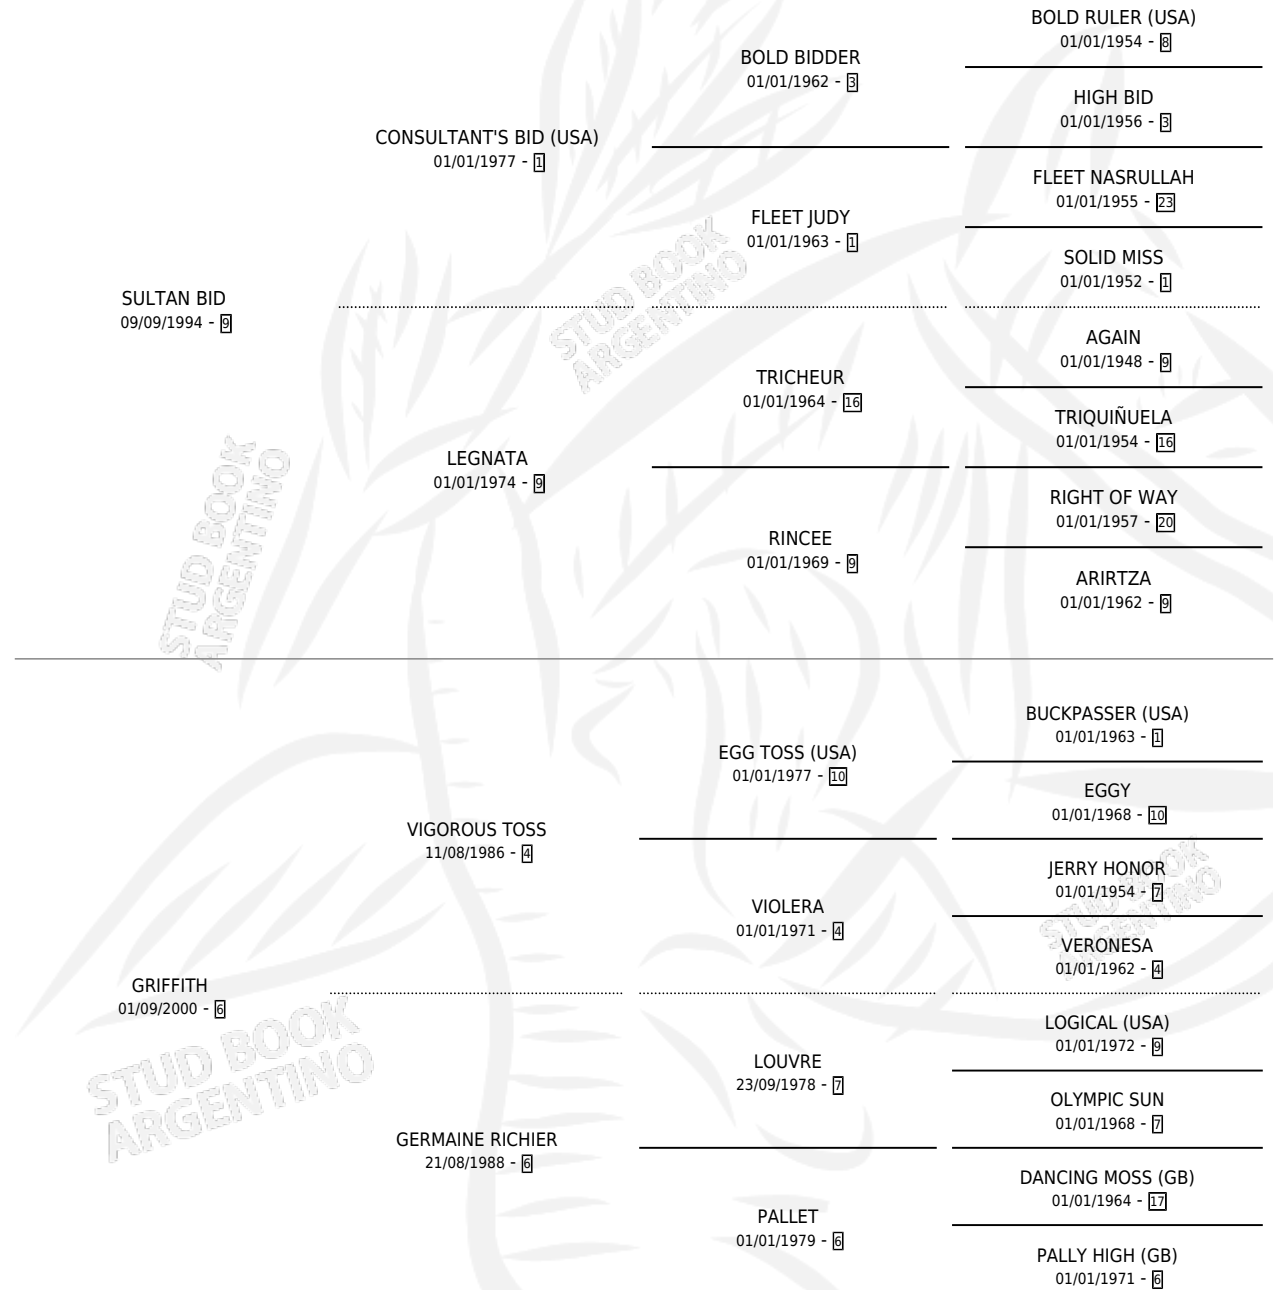

GRISULA

por **SULTAN BID** y **GRIFFITH** por **VIGOROUS TOSS**

Argentina · Hembra · Zaino · SP · 20/11/2008
Familia 6-e · Volumen 40

ESTADO

| | |
|------------------------------|---|
| TIPIFICACIÓN SANGUÍNEA | X |
| TIPIFICACIÓN POR ADN | X |
| PASAPORTE | X |
| IDENTIFICACIÓN POR MICROCHIP | X |
| REPRODUCTOR | X |

Lugar de nacimiento: Don Enrique

Criador: Lisa Jose Osvaldo

PEDIGREE

GRISULA

Datos oficiales del Stud Book Argentino

Documento generado el 28/04/2026

studbook.org.ar