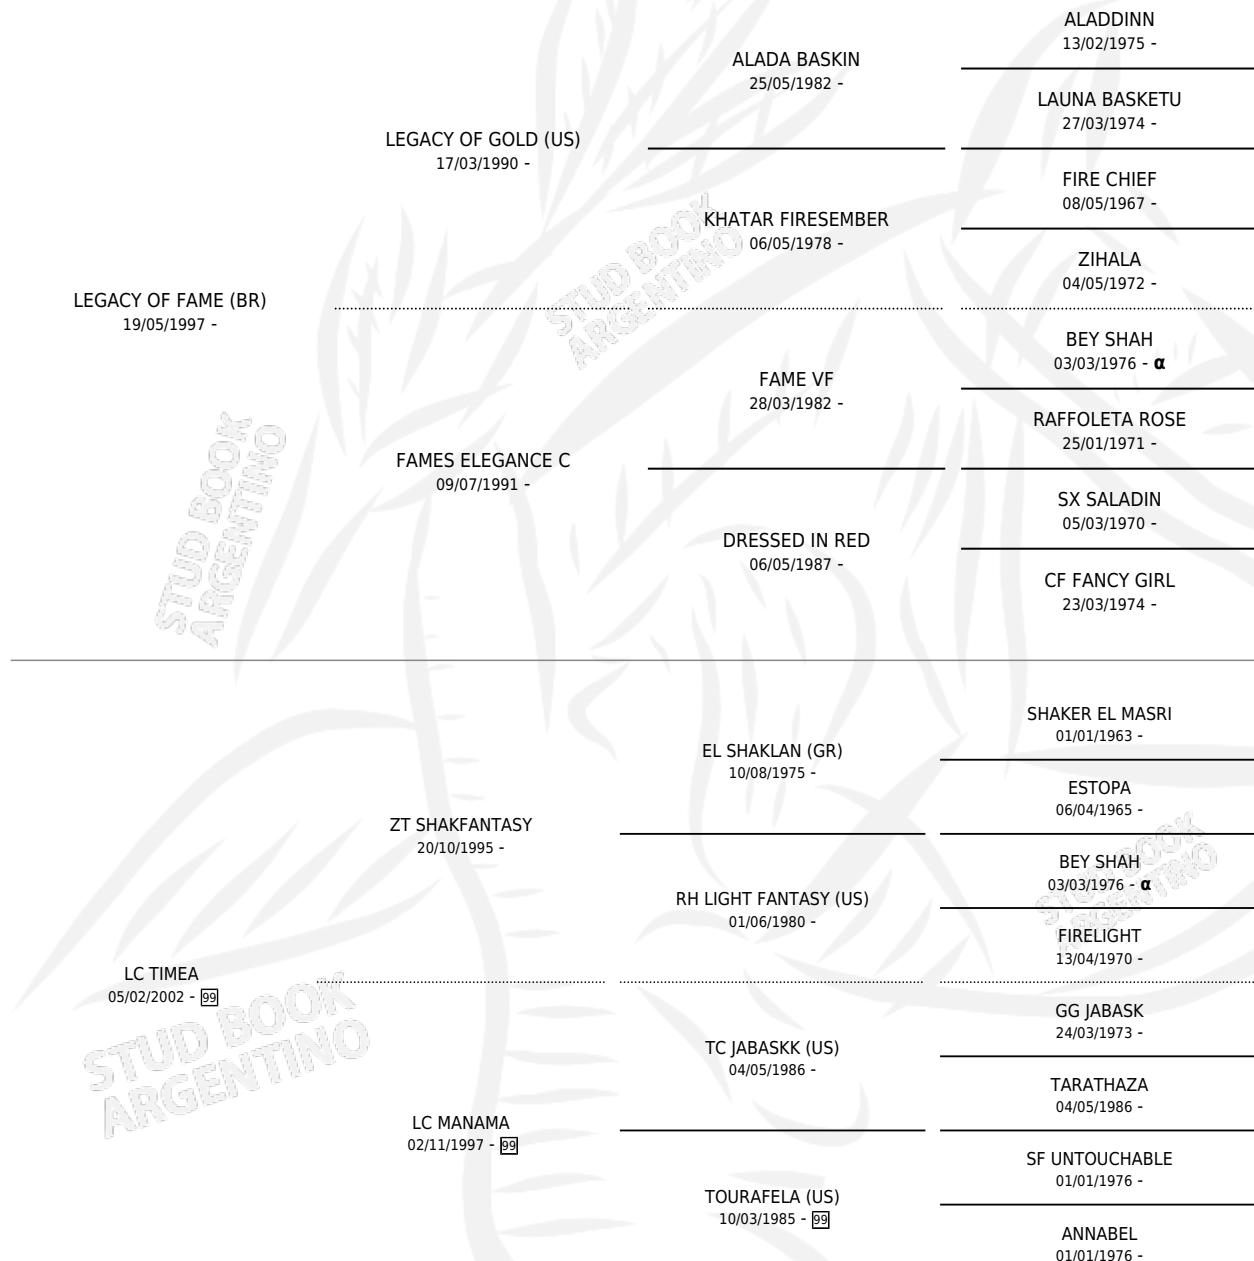

LC SADAH

por LEGACY OF FAME (BR) y LC TIMEA por ZT SHAKFANTASY

Argentina · Hembra · Alazan · AP · 11/03/2009
Familia 99 · Volumen 40

ESTADO

TIPIFICACIÓN SANGUÍNEA	X
TIPIFICACIÓN POR ADN	✓
PASAPORTE	✓
IDENTIFICACIÓN POR MICROCHIP	X
REPRODUCTOR	✓

Lugar de nacimiento: La Catalina
Criador: La Catalina

PEDIGREE

INBREEDING : α