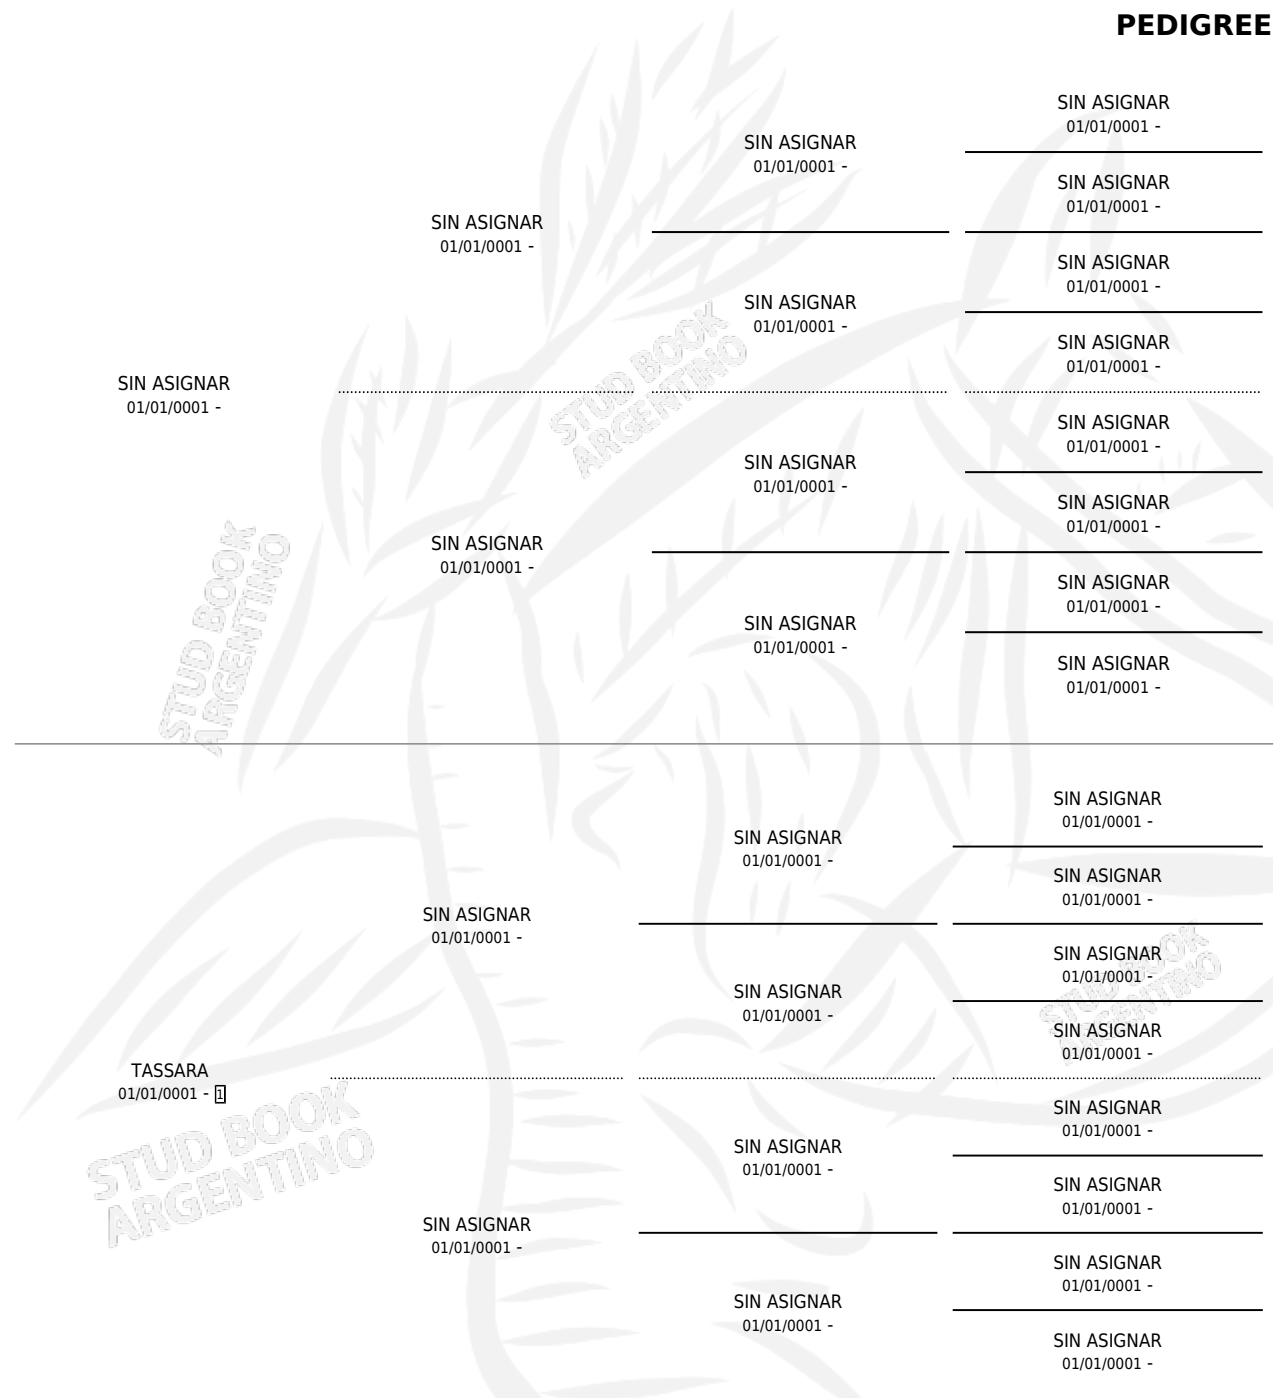

TOTORITA

PEDIGREE

por SIN ASIGNAR y TASSARA por SIN ASIGNAR

Argentina · Hembra · Zaino Negro · SP · 01/01/1962
Familia 1 · Volumen 24

ESTADO

TIPIFICACIÓN SANGUÍNEA	X
TIPIFICACIÓN POR ADN	X
PASAPORTE	X
IDENTIFICACIÓN POR MICROCHIP	X
REPRODUCTOR	X

Lugar de nacimiento: Campo particular

Criador: Sin dato

~

HIJOS

	MACHOS	HEMBRAS
1 NACIERON	0	1
SIN ACTUACIONES		

TOTORITA

Datos oficiales del Stud Book Argentino

Documento generado el 10/05/2026