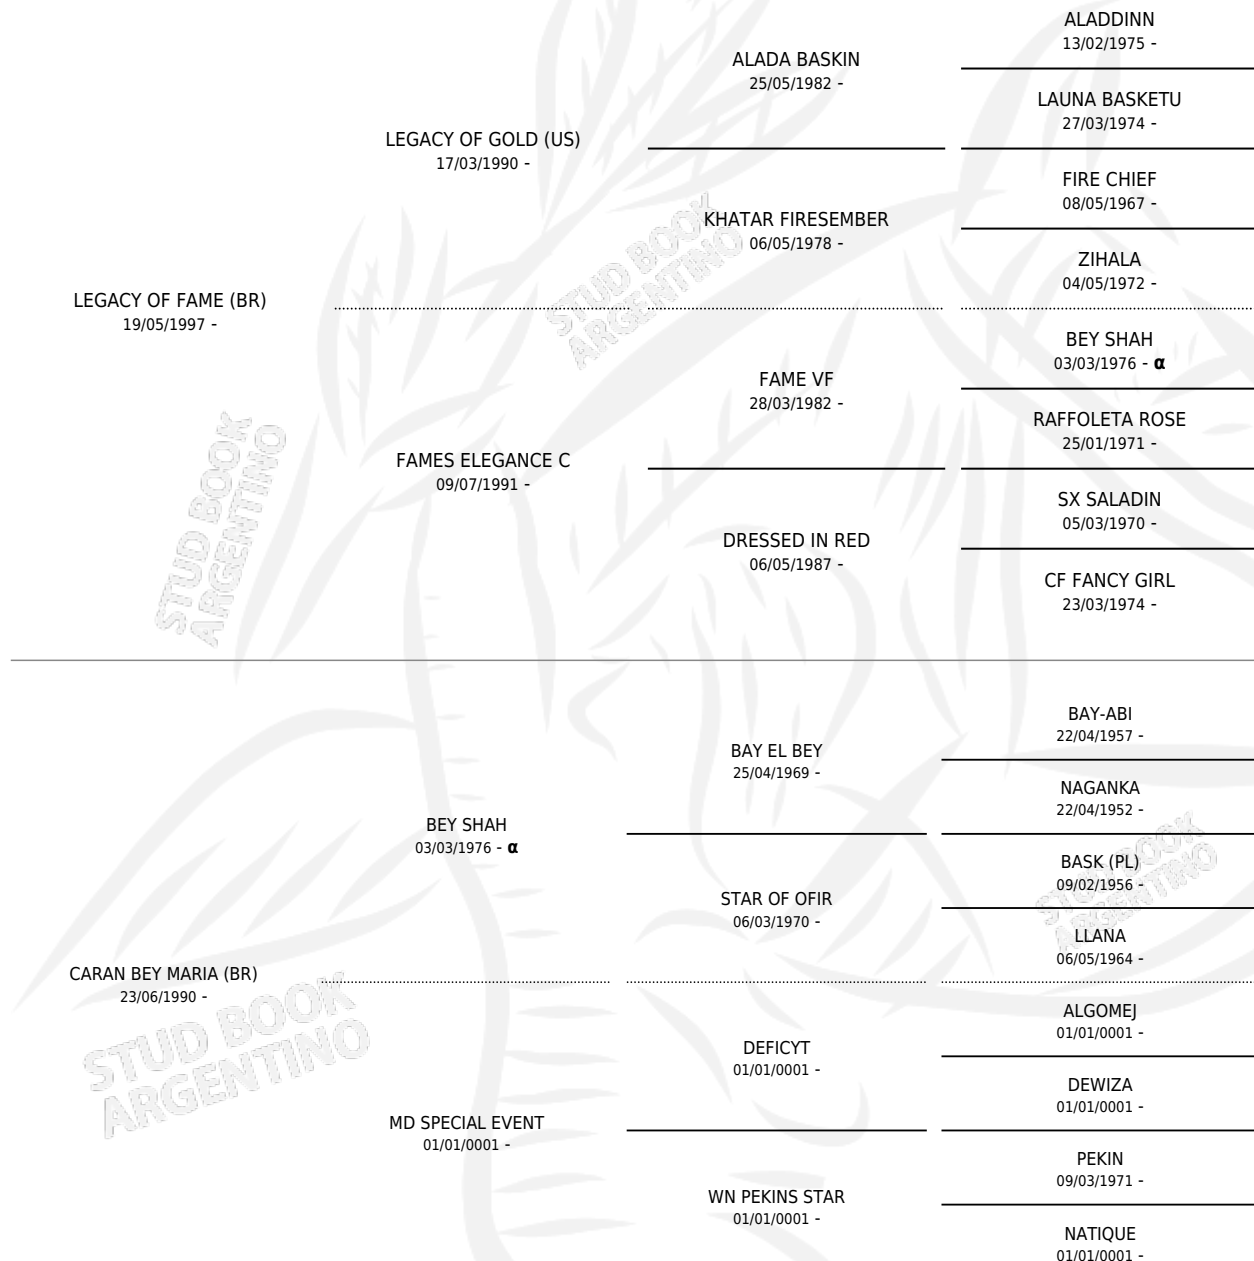

LC SAYMA

por LEGACY OF FAME (BR) y CARAN BEY MARIA (BR) por BEY SHAH

Argentina · Hembra · Zaino · AP · 26/03/2009
Familia · Volumen 40

ESTADO

TIPIFICACIÓN SANGUÍNEA	X
TIPIFICACIÓN POR ADN	✓
PASAPORTE	✓
IDENTIFICACIÓN POR MICROCHIP	X
REPRODUCTOR	✓

Lugar de nacimiento: La Catalina
Criador: La Catalina

~

HIJOS

	MACHOS	HEMBRAS
4 NACIERON	2	2
SIN ACTUACIONES		

PEDIGREE

INBREEDING : α

S

mientos **4** / Efectividad **100%**

PADRILLO	PRODUCTO	CRIADOR	1ER SERVICIO	ÚLTIMO SERVICIO
SHARIF AL ZOBAIR (UA)	LC DARMA (H Z, 20/11/2021)	LA CATALINA	08/12/2020	08/12/2020
DOMINIC M (US)	LC CIRIACO (M ZD, 27/10/2020)	LA CATALINA	04/11/2019	04/11/2019
DOMINIC M (US)	LC APULIA (H A, 31/01/2019)	LA CATALINA	08/03/2018	08/03/2018
S.M.A. MAGIC ONE (BJ)	LC TASHKENT (M A, 10/02/2018)	LA CATALINA	11/03/2017	11/03/2017