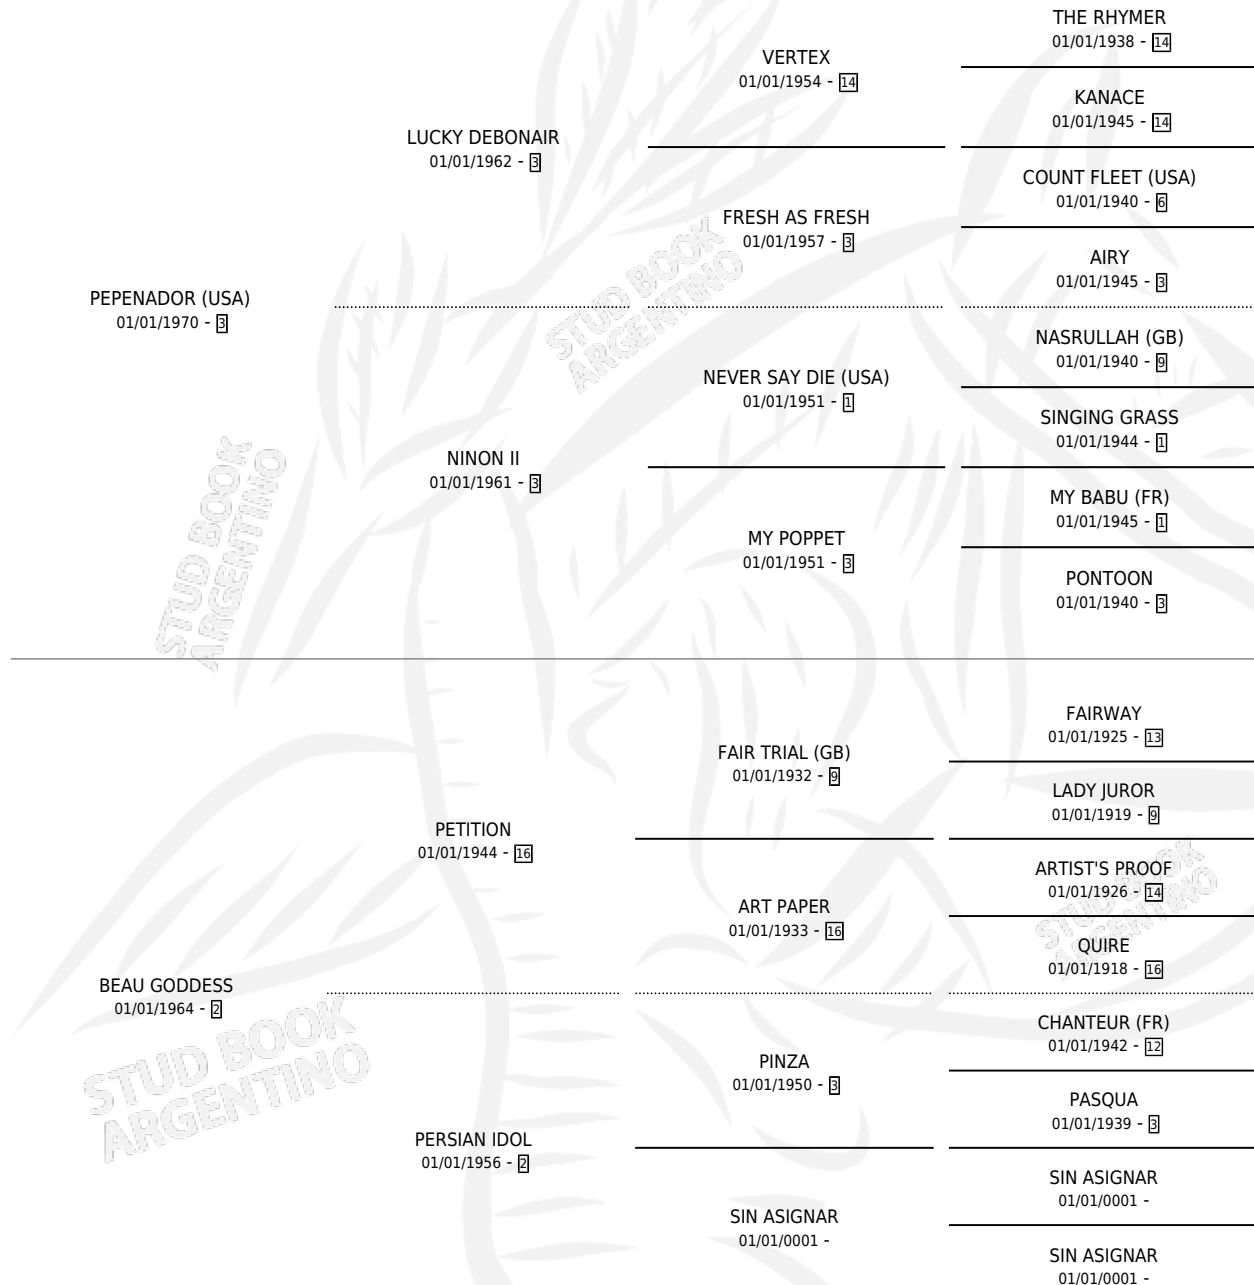

BANFF

por **PEPENADOR (USA)** y **BEAU GODDESS** por **PETITION**

Argentina · Hembra · Zaino Colorado · SP · 01/01/1975
Familia 2 · Volumen 29

ESTADO

TIIFICACIÓN SANGUÍNEA	X
TIIFICACIÓN POR ADN	X
PASAPORTE	X
IDENTIFICACIÓN POR MICROCHIP	X
REPRODUCTOR	✓

Lugar de nacimiento: Campo particular

Criador: Sin dato

~

HIJOS

	MACHOS	HEMBRAS
8 NACIERON	3	5
3 CORRIERON	2	1
2 GANARON	1	1
0 GANADORES CL	0 GANADORES GR	0 GANADORES G1

PEDIGREE

CAMPAÑA

Solo carreras oficiales de Argentina