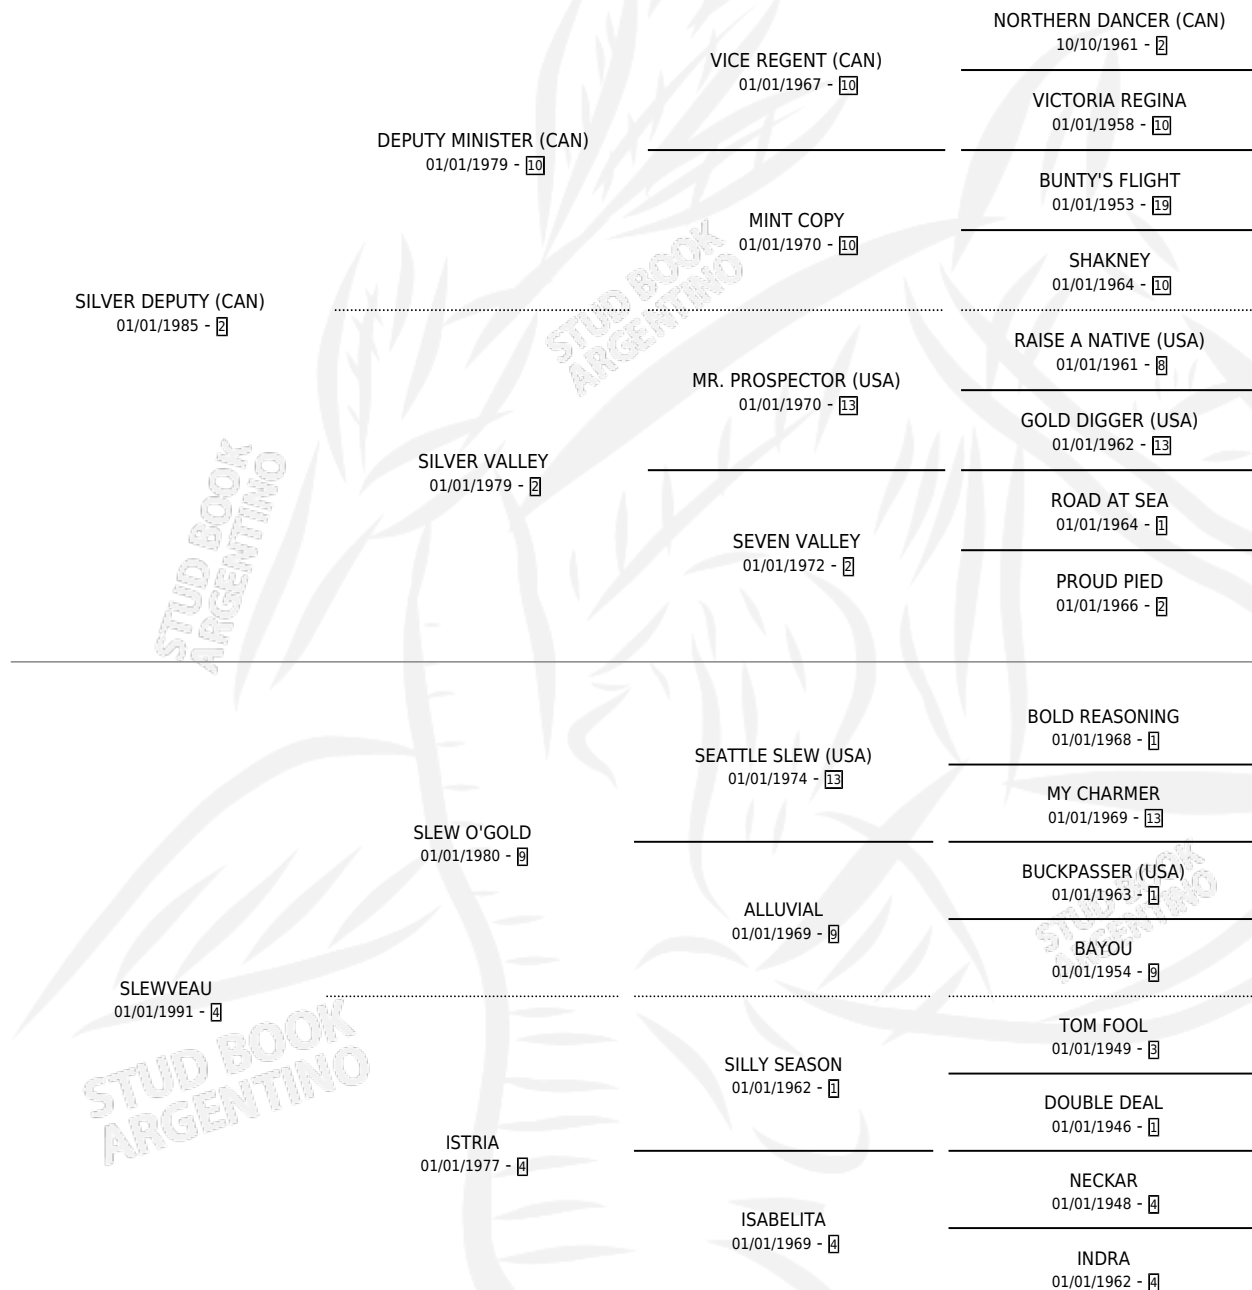

RELEVANCE (USA)

por SILVER DEPUTY (CAN) y SLEWVEAU por SLEW O'GOLD

Estados Unidos · Hembra · Zaino · SP · 31/01/2003
Familia 4-n · Volumen web

ESTADO

TIPIFICACIÓN SANGUÍNEA	X
TIPIFICACIÓN POR ADN	✓
PASAPORTE	✓
IDENTIFICACIÓN POR MICROCHIP	X
REPRODUCTOR	✓

Lugar de nacimiento: Estados Unidos

Criador: Extranjero

~

HIJOS

	MACHOS	HEMBRAS
4 NACIERON	2	2
4 CORRIERON	2	2
3 GANARON	2	1

0	0	0
GANADORES CL	GANADORES GR	GANADORES G1

PEDIGREE

EXPORTACIÓN / IMPORTACIÓN

FECHA	MOVIMIENTO	PAÍS
29/06/2015	EXPORTADO	URUGUAY
15/04/2009	IMPORTADO	ESTADOS UNIDOS

SERVICIOS

Servicios **7** / Nacimientos **4** / Efectividad **57.14%**

PADRILLO	PRODUCTO	CRIADOR	1ER SERVICIO	ÚLTIMO SERVICIO
CAMPANOLOGIST (USA)	∅		16/08/2014	16/08/2014
CAMPANOLOGIST (USA)	∅		12/11/2013	12/11/2013
HELIOSTATIC (IRE)	RELAX BABY (H Z, 10/10/2013)	SANTA MARIA DE ARARAS	06/11/2012	09/11/2012
FORESTRY (USA)	REMA REMA (M Z, 08/07/2012)	SANTA MARIA DE ARARAS	09/08/2011	09/08/2011
FORESTRY (USA)	∅		18/11/2010	18/11/2010
WILD EVENT (USA)	RELLENA (H ZC, 27/09/2010)	SANTA MARIA DE ARARAS	17/10/2009	17/10/2009
CLOSING ARGUMENT	REVUELO (M ZD, 24/02/2009)	SANTA MARIA DE ARARAS	03/04/2008	03/04/2008