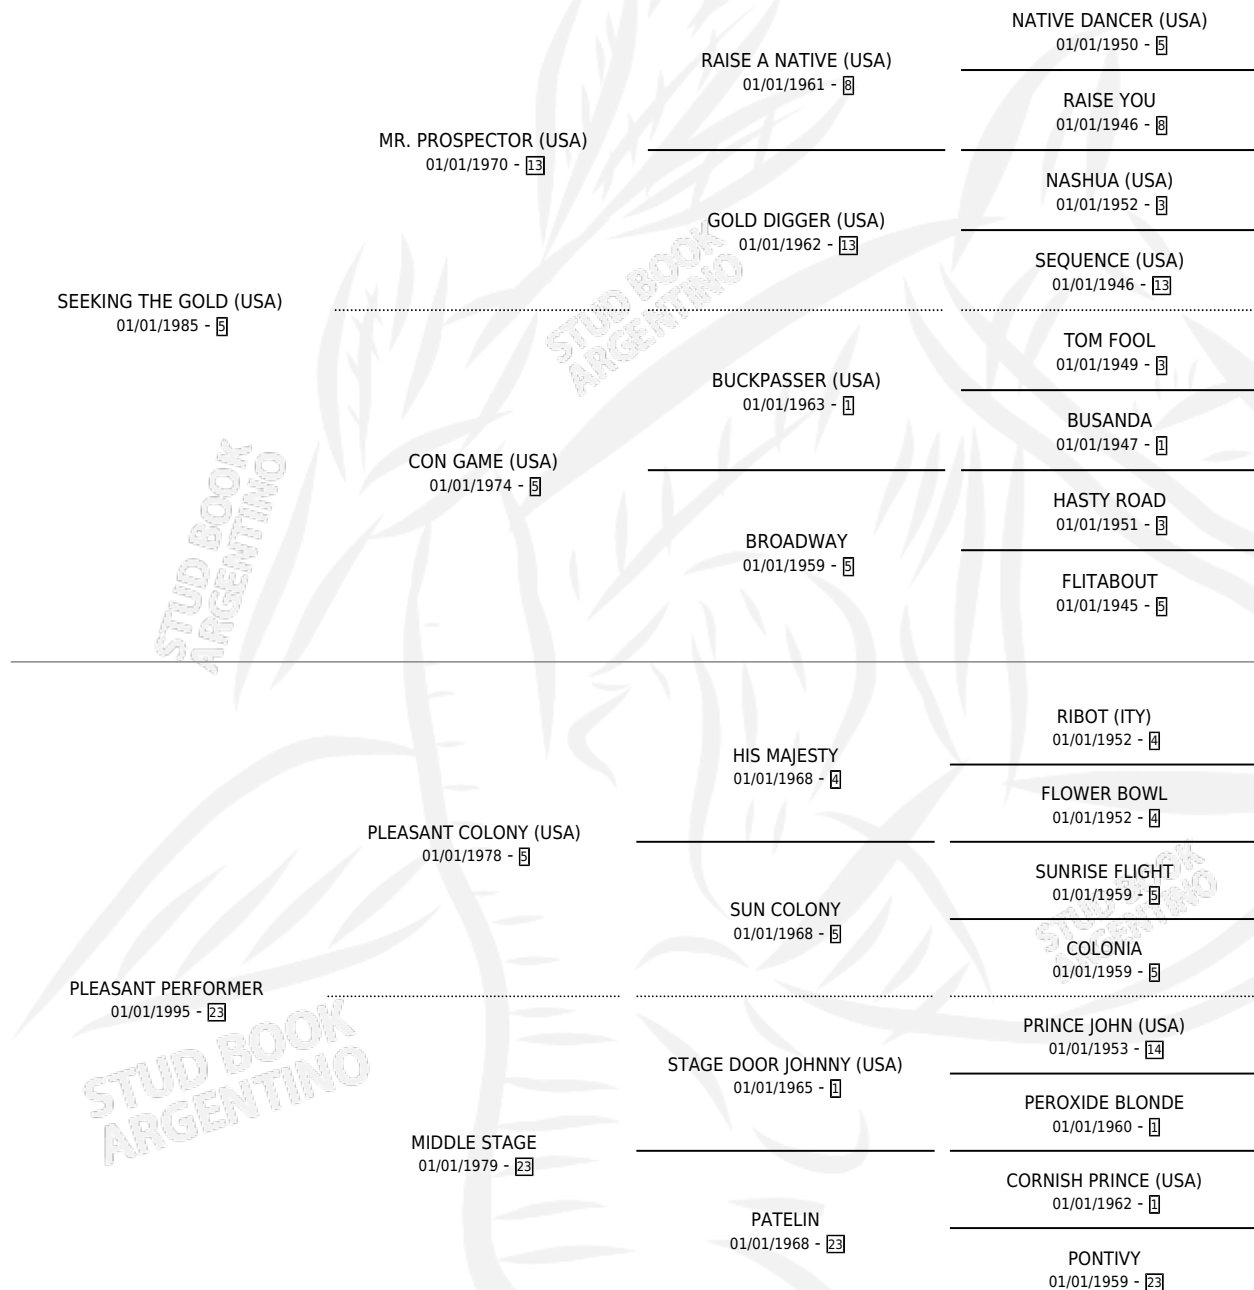

DIPLOMATIC (USA)

por **SEEKING THE GOLD (USA)** y **PLEASANT PERFORMER**
por **PLEASANT COLONY (USA)**

Estados Unidos · Hembra · Alazan · SP · 13/04/2005
Familia 23-b · Volumen web

ESTADO

TIPIFICACIÓN SANGUÍNEA	X
TIPIFICACIÓN POR ADN	✓
PASAPORTE	✓
IDENTIFICACIÓN POR MICROCHIP	X
REPRODUCTOR	✓

Lugar de nacimiento: Estados Unidos

Criador: Extranjero

~

HIJOS

	MACHOS	HEMBRAS
4 NACIERON	1	3
1 CORRIERON	0	1
1 GANARON	0	1
0 GANADORES CL	0 GANADORES GR	0 GANADORES G1

PEDIGREE