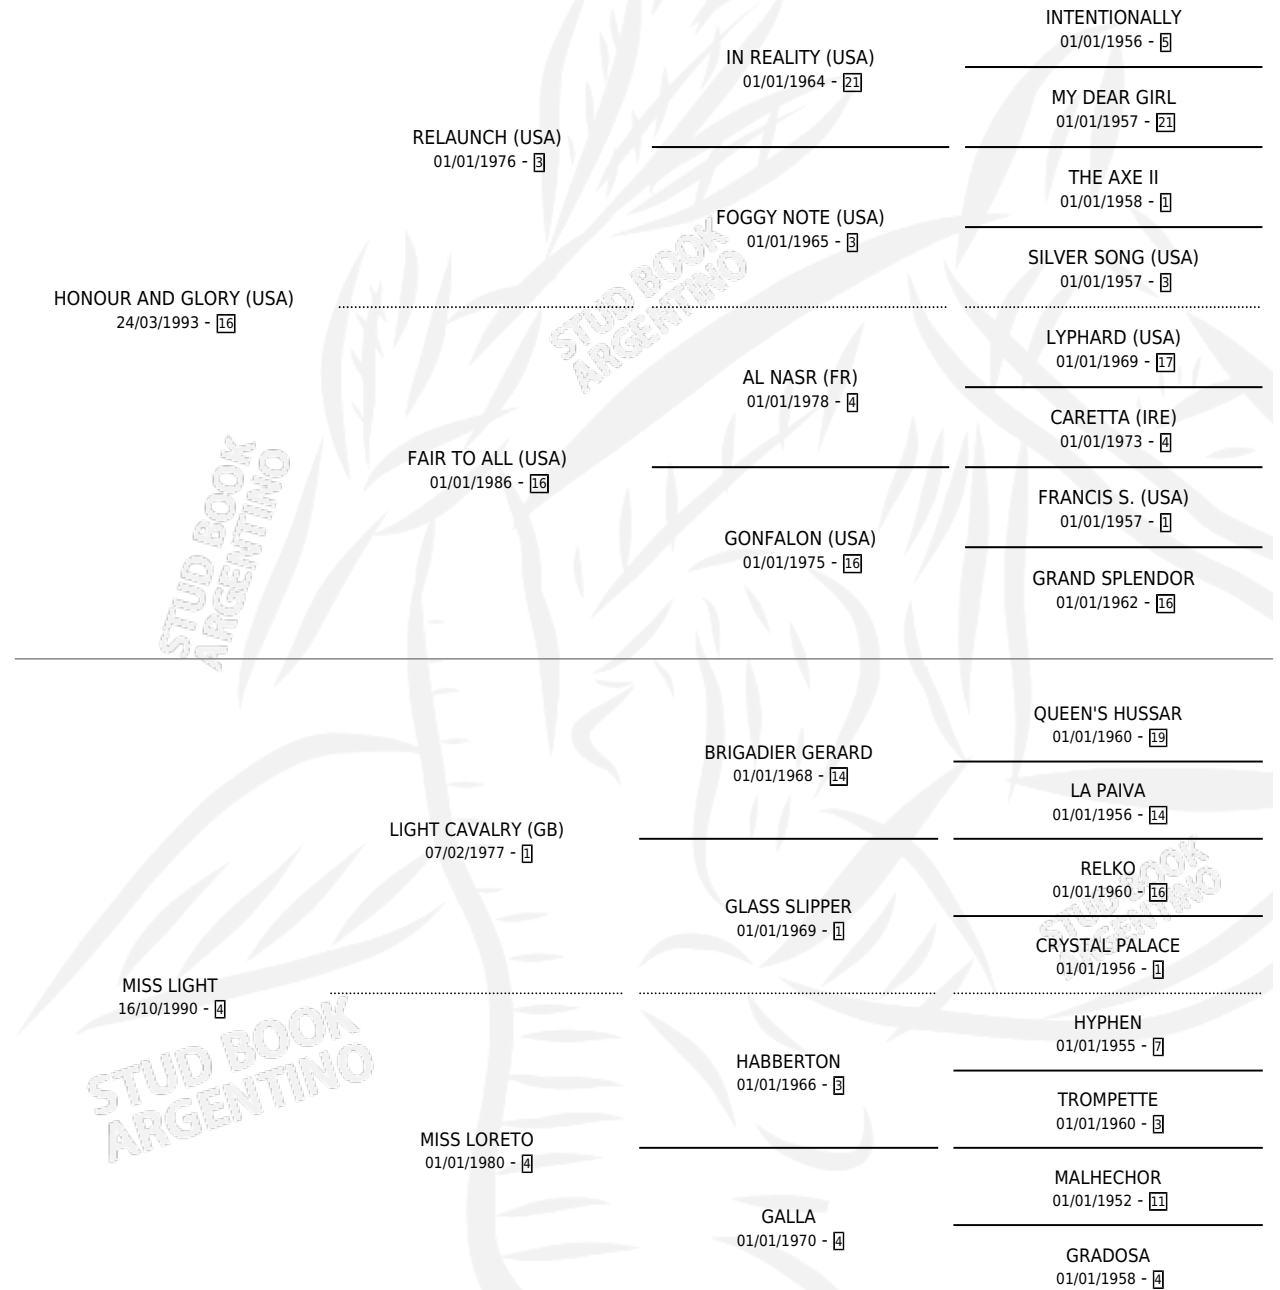

Lugar de nacimiento: Campo particular

Criador: Sin dato

~

HIJOS

	MACHOS	HEMBRAS
1 NACIERON	0	1
1 CORRIERON	0	1
1 GANARON	0	1
0 GANADORES CL	0 GANADORES GR	0 GANADORES G1

PEDIGREE

CAMPAÑA

Solo carreras oficiales de Argentina