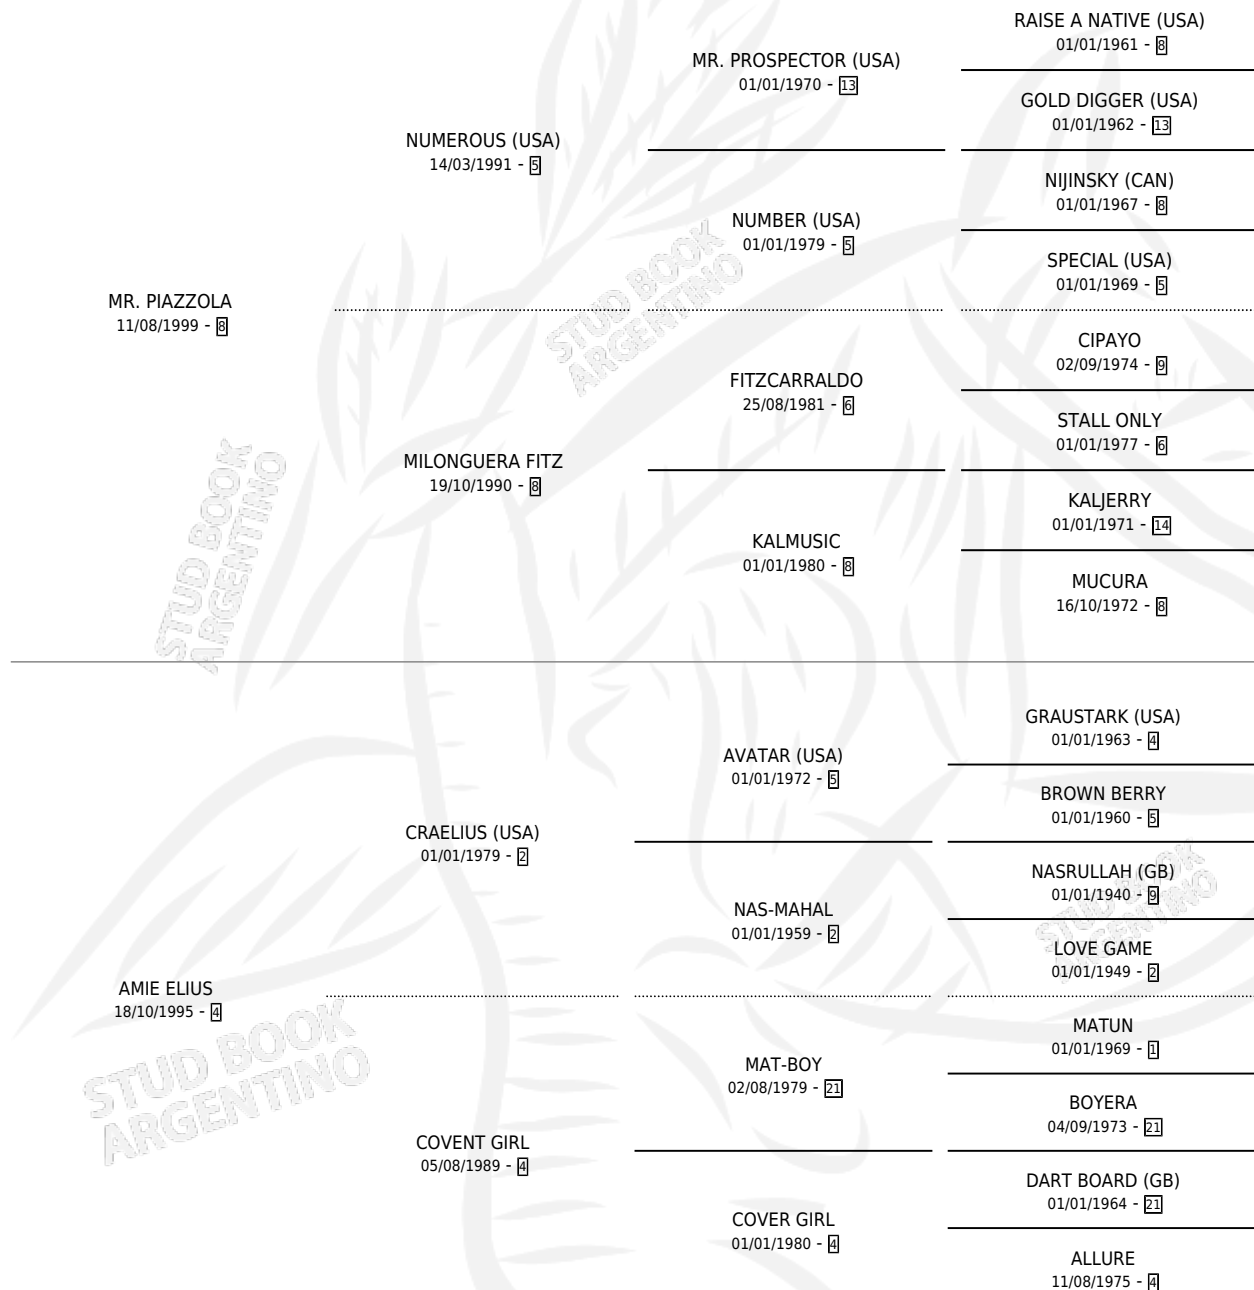

ELIUS MISTER

por MR. PIAZZOLA y AMIE ELIUS por CRAELIUS (USA)

Argentina · Macho · Zaino · SP · 10/03/2009
Familia 4-k · Volumen 40

ESTADO

TIPIFICACIÓN SANGUÍNEA	X
TIPIFICACIÓN POR ADN	✓
PASAPORTE	X
IDENTIFICACIÓN POR MICROCHIP	✓
REPRODUCTOR	X

Lugar de nacimiento: Los Mimbres

Criador: Los Mimbres

PEDIGREE

ELIUS MISTER

Datos oficiales del Stud Book Argentino

Documento generado el 11/06/2026

studbook.org.ar