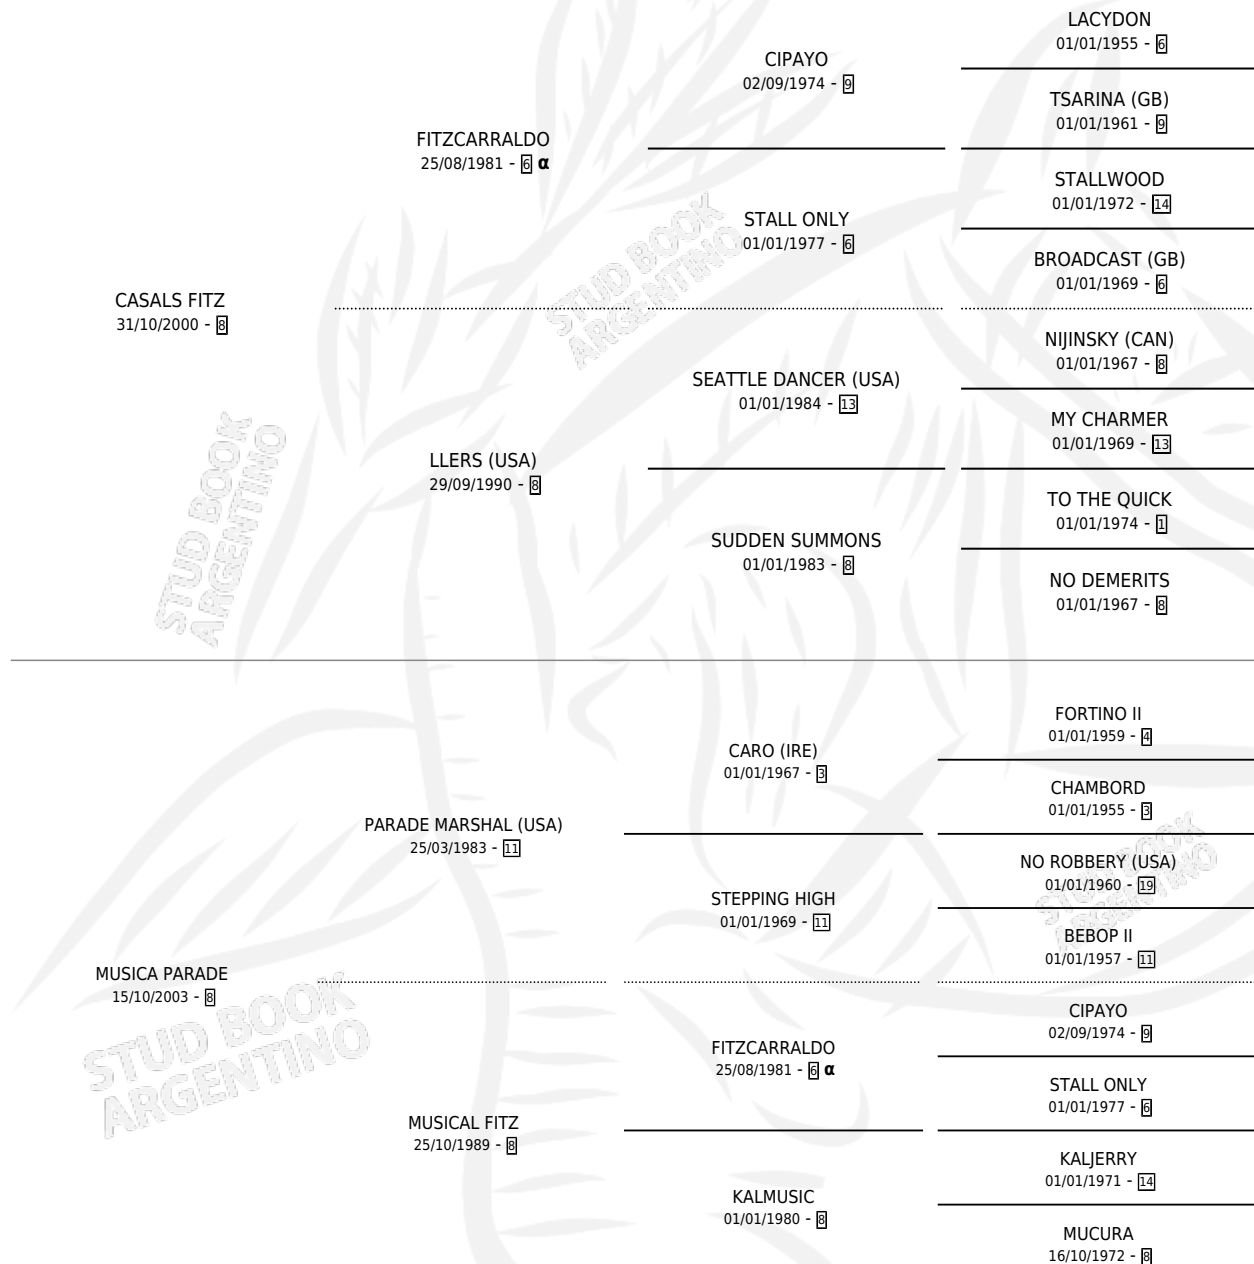

MUSIC CASALS

por CASALS FITZ y MUSICA PARADE por PARADE
MARSHAL (USA)

Argentina · Macho · Tordillo · SP · 28/10/2008
Familia 8-f · Volumen 40

ESTADO

TIPIFICACIÓN SANGUÍNEA	X
TIPIFICACIÓN POR ADN	✓
PASAPORTE	✓
IDENTIFICACIÓN POR MICROCHIP	✓
REPRODUCTOR	X

Lugar de nacimiento: El Cartujo
Criador: Firmamento

PEDIGREE

INBREEDING : α

CAMPAÑA

Solo carreras oficiales de Argentina

POR EDAD

EDAD	CC	1°	2°	3°	4°	5°	NP	CLC	CLG	CLCG1	CLGG1	IMPORTE	GANANCIA / CC
4 AÑOS	2	0	0	0	0	0	2	0	0	0	0	\$2,240	\$1,120
5 AÑOS	8	0	0	0	0	0	8	0	0	0	0	\$3,080	\$385
TOTALES	10	0	0	0	0	0	10	0	0	0	0	\$5,320	\$532
%		0.0%	0.0%	0.0%	0.0%	0.0%	100%	0.0%	0.0%	0.0%	0.0%		

No placés en San Isidro y La Plata en 10 carreras disputadas.

POR DISTANCIA

HIPODROMO	CC	1°	2°	3°	4°	5°	NP	CLC	CLG	CLCG1	CLGG1	IMPORTE
LA PLATA	3	0	0	0	0	0	3	0	0	0	0	\$0
1200 MTS	2	0	0	0	0	0	2	0	0	0	0	\$0
1100 MTS	1	0	0	0	0	0	1	0	0	0	0	\$0
SAN ISIDRO	7	0	0	0	0	0	7	0	0	0	0	\$5,320
1200 MTS	6	0	0	0	0	0	6	0	0	0	0	\$5,320
1100 MTS	1	0	0	0	0	0	1	0	0	0	0	\$0