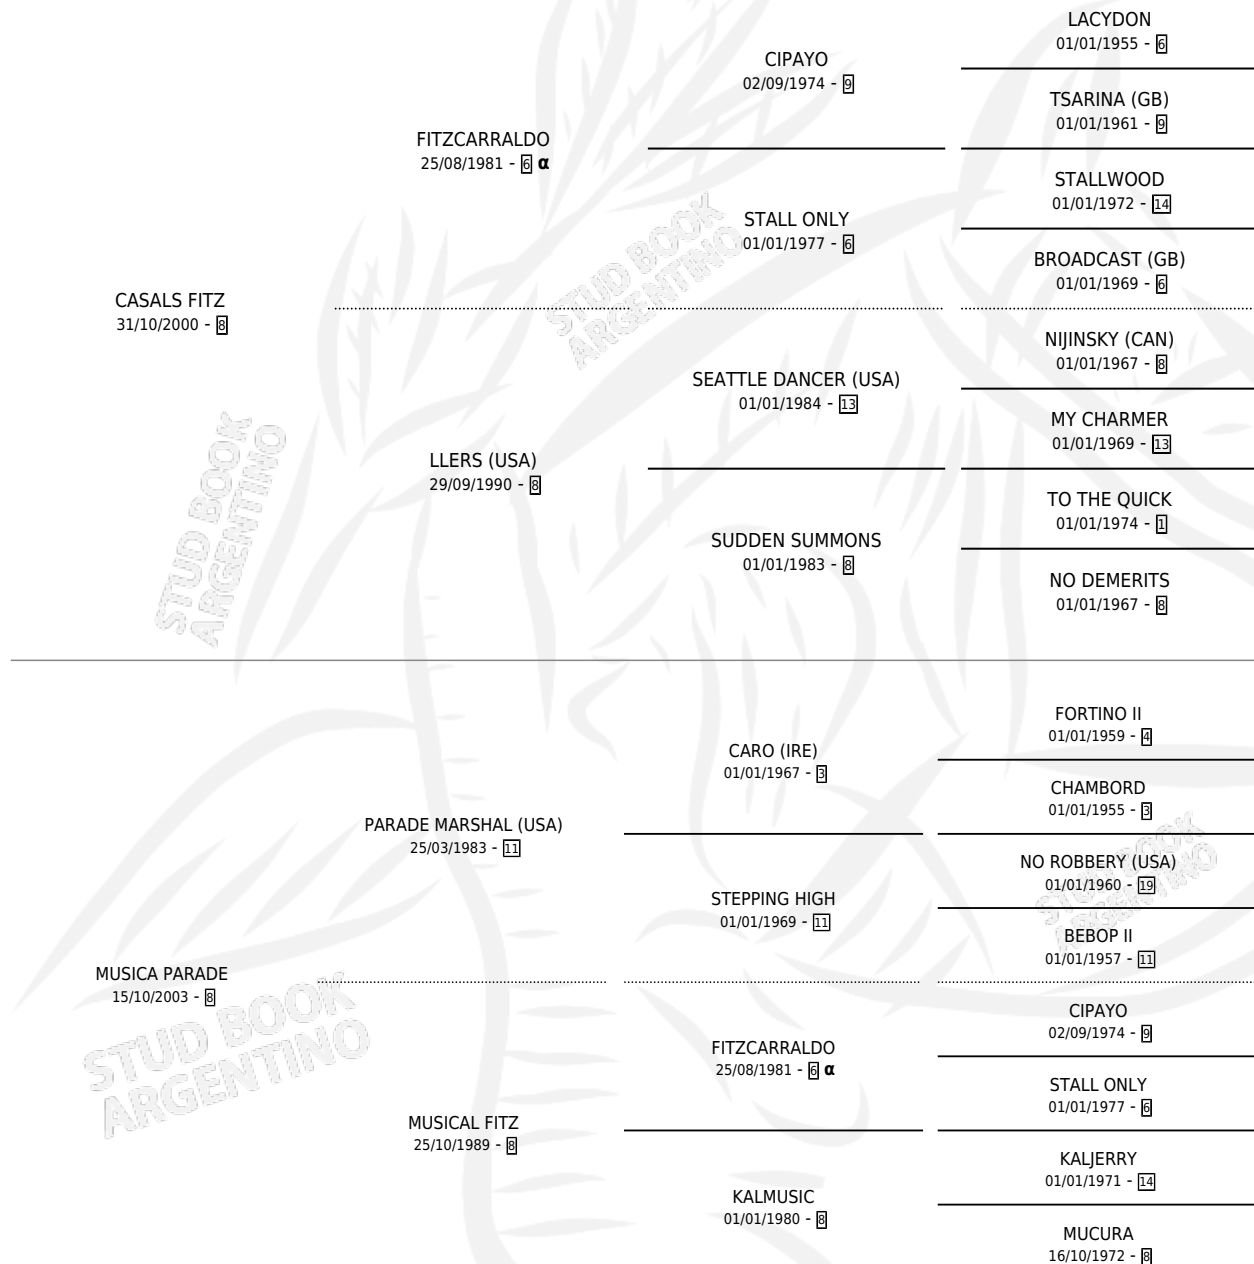

MUSIC CASALS

por CASALS FITZ y MUSICA PARADE por PARADE MARSHAL (USA)

Argentina · Macho · Tordillo · SP · 28/10/2008
Familia 8-f · Volumen 40

ESTADO

TIPIFICACIÓN SANGUÍNEA	X
TIPIFICACIÓN POR ADN	✓
PASAPORTE	✓
IDENTIFICACIÓN POR MICROCHIP	✓
REPRODUCTOR	X

Lugar de nacimiento: El Cartujo
Criador: Firmamento

PEDIGREE

INBREEDING : α

CAMPAÑA

Solo carreras oficiales de Argentina

POR EDAD

EDAD	CC	1°	2°	3°	4°	5°	NP	CLC	CLG	CLCG1	CLGG1	IMPORTE	GANANCIA / CC
4 AÑOS	2	0	0	0	0	0	2	0	0	0	0	\$2,240	\$1,120
5 AÑOS	8	0	0	0	0	0	8	0	0	0	0	\$3,080	\$385
TOTALES	10	0	0	0	0	0	10	0	0	0	0	\$5,320	\$532
%		0.0%	0.0%	0.0%	0.0%	0.0%	100%	0.0%	0.0%	0.0%	0.0%		

No placés en San Isidro y La Plata en 10 carreras disputadas.

POR DISTANCIA

HIPODROMO	CC	1°	2°	3°	4°	5°	NP	CLC	CLG	CLCG1	CLGG1	IMPORTE
LA PLATA	3	0	0	0	0	0	3	0	0	0	0	\$0
1200 MTS	2	0	0	0	0	0	2	0	0	0	0	\$0
1100 MTS	1	0	0	0	0	0	1	0	0	0	0	\$0
SAN ISIDRO	7	0	0	0	0	0	7	0	0	0	0	\$5,320
1200 MTS	6	0	0	0	0	0	6	0	0	0	0	\$5,320
1100 MTS	1	0	0	0	0	0	1	0	0	0	0	\$0