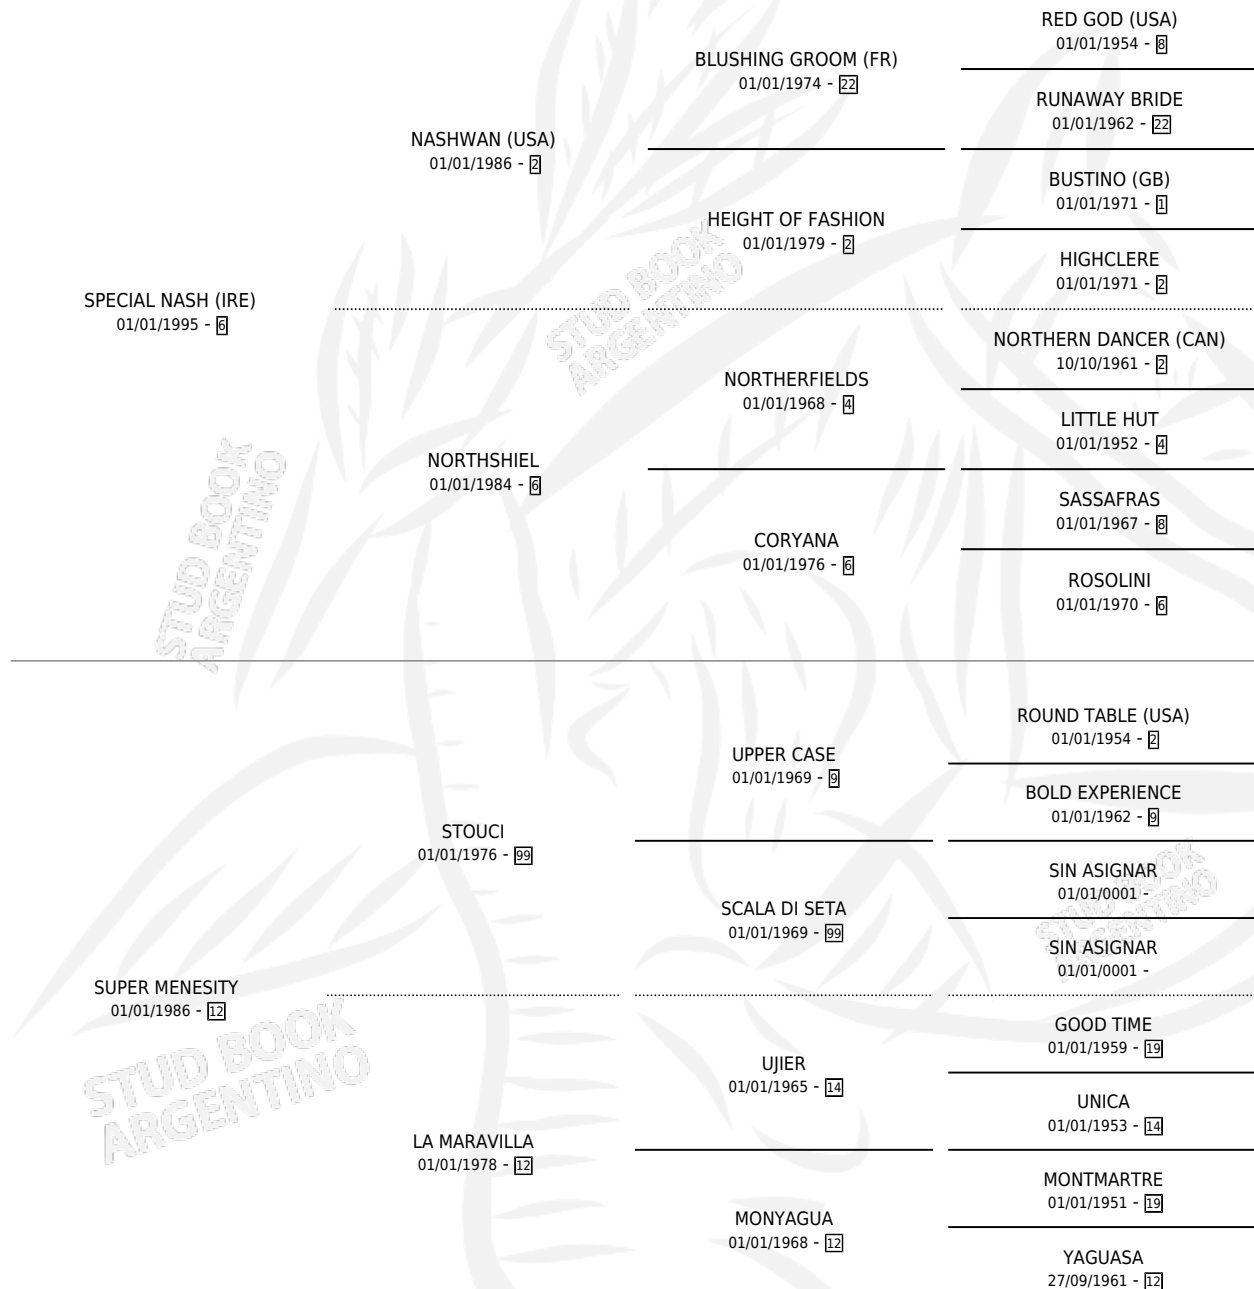

GIVEMEMORE (BRZ)

por **SPECIAL NASH (IRE)** y **SUPER MENESITY** por **STOUCI**

Brasil · Hembra · Alazan · SP · 21/07/2001
Familia 12 · Volumen web

ESTADO

TIPIFICACIÓN SANGUÍNEA	X
TIPIFICACIÓN POR ADN	✓
PASAPORTE	✓
IDENTIFICACIÓN POR MICROCHIP	X
REPRODUCTOR	✓

Lugar de nacimiento: Brasil

Criador: Extranjero

~

HIJOS

	MACHOS	HEMBRAS
10 NACIERON	3	7
5 CORRIERON	2	3
3 GANARON	1	2
0 GANADORES CL	0 GANADORES GR	0 GANADORES G1

PEDIGREE