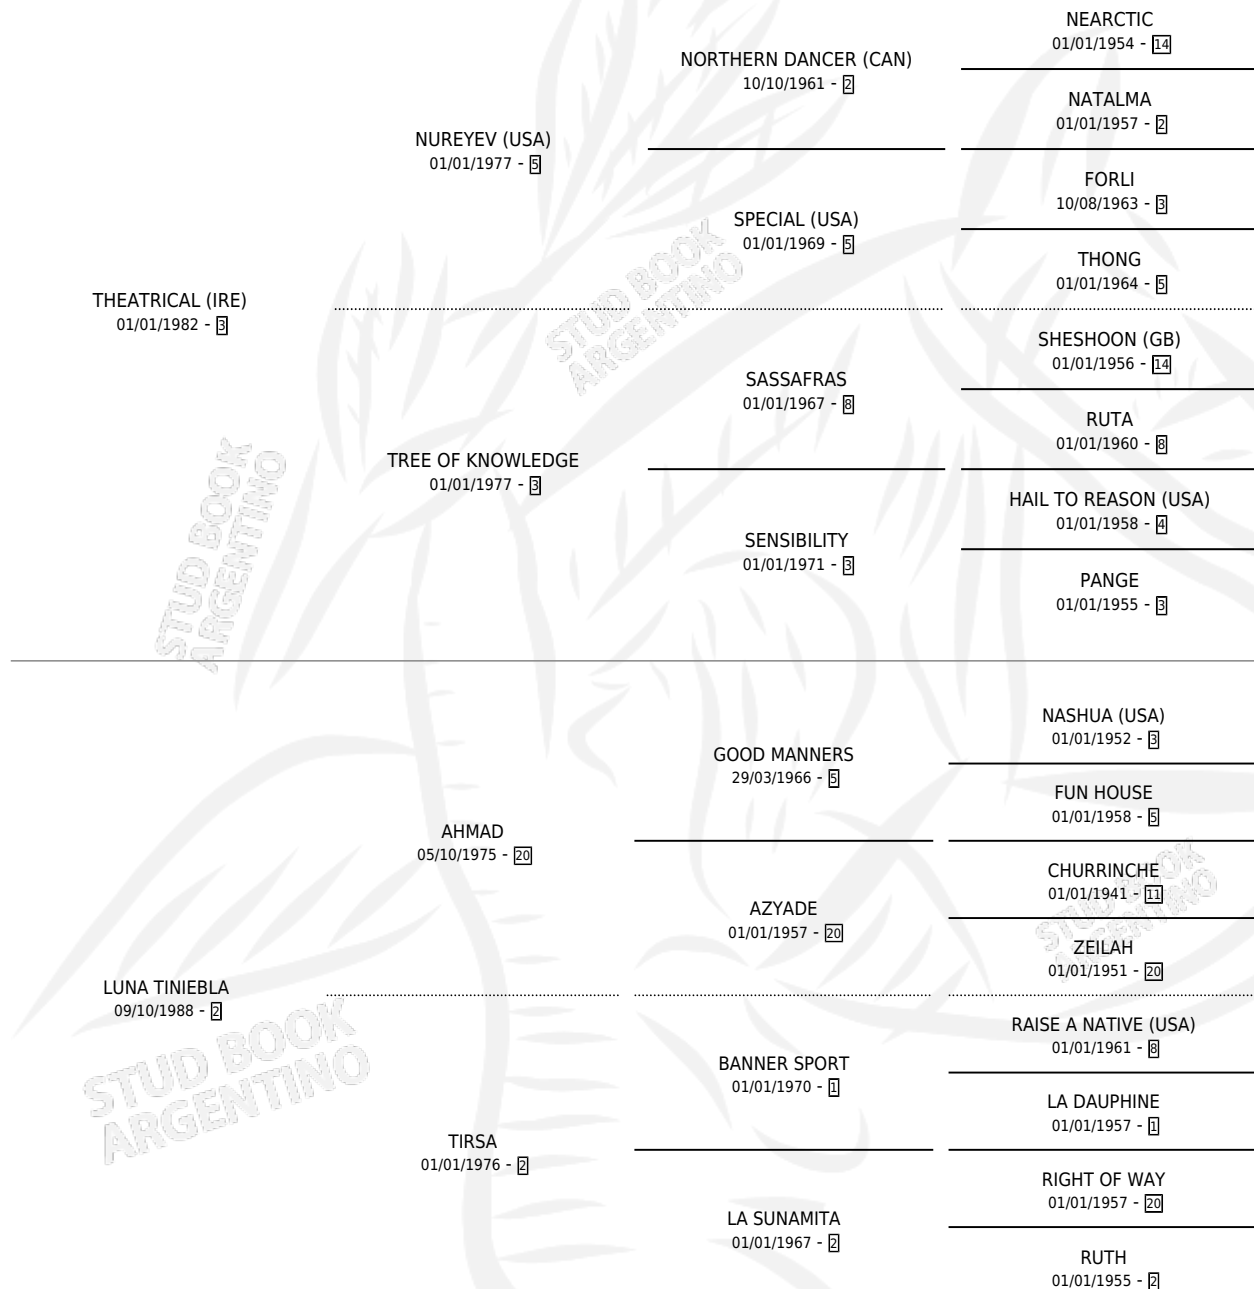

COKER (USA)

por THEATRICAL (IRE) y LUNA TINIEBLA por AHMAD

Estados Unidos · Hembra · Zaino · SP · 08/02/1997
Familia 2-u · Volumen web

ESTADO

TIPIFICACIÓN SANGUÍNEA	✓
TIPIFICACIÓN POR ADN	✓
PASAPORTE	✓
IDENTIFICACIÓN POR MICROCHIP	X
REPRODUCTOR	✓

Lugar de nacimiento: Estados Unidos

Criador: Extranjero

~

HIJOS

	MACHOS	HEMBRAS
3 NACIERON	1	2
3 CORRIERON	1	2
1 GANARON	1	0
0 GANADORES CL	0 GANADORES GR	0 GANADORES G1

PEDIGREE

EXPORTACIÓN / IMPORTACIÓN

FECHA	MOVIMIENTO	PAÍS
18/03/2009	IMPORTADO	ESTADOS UNIDOS