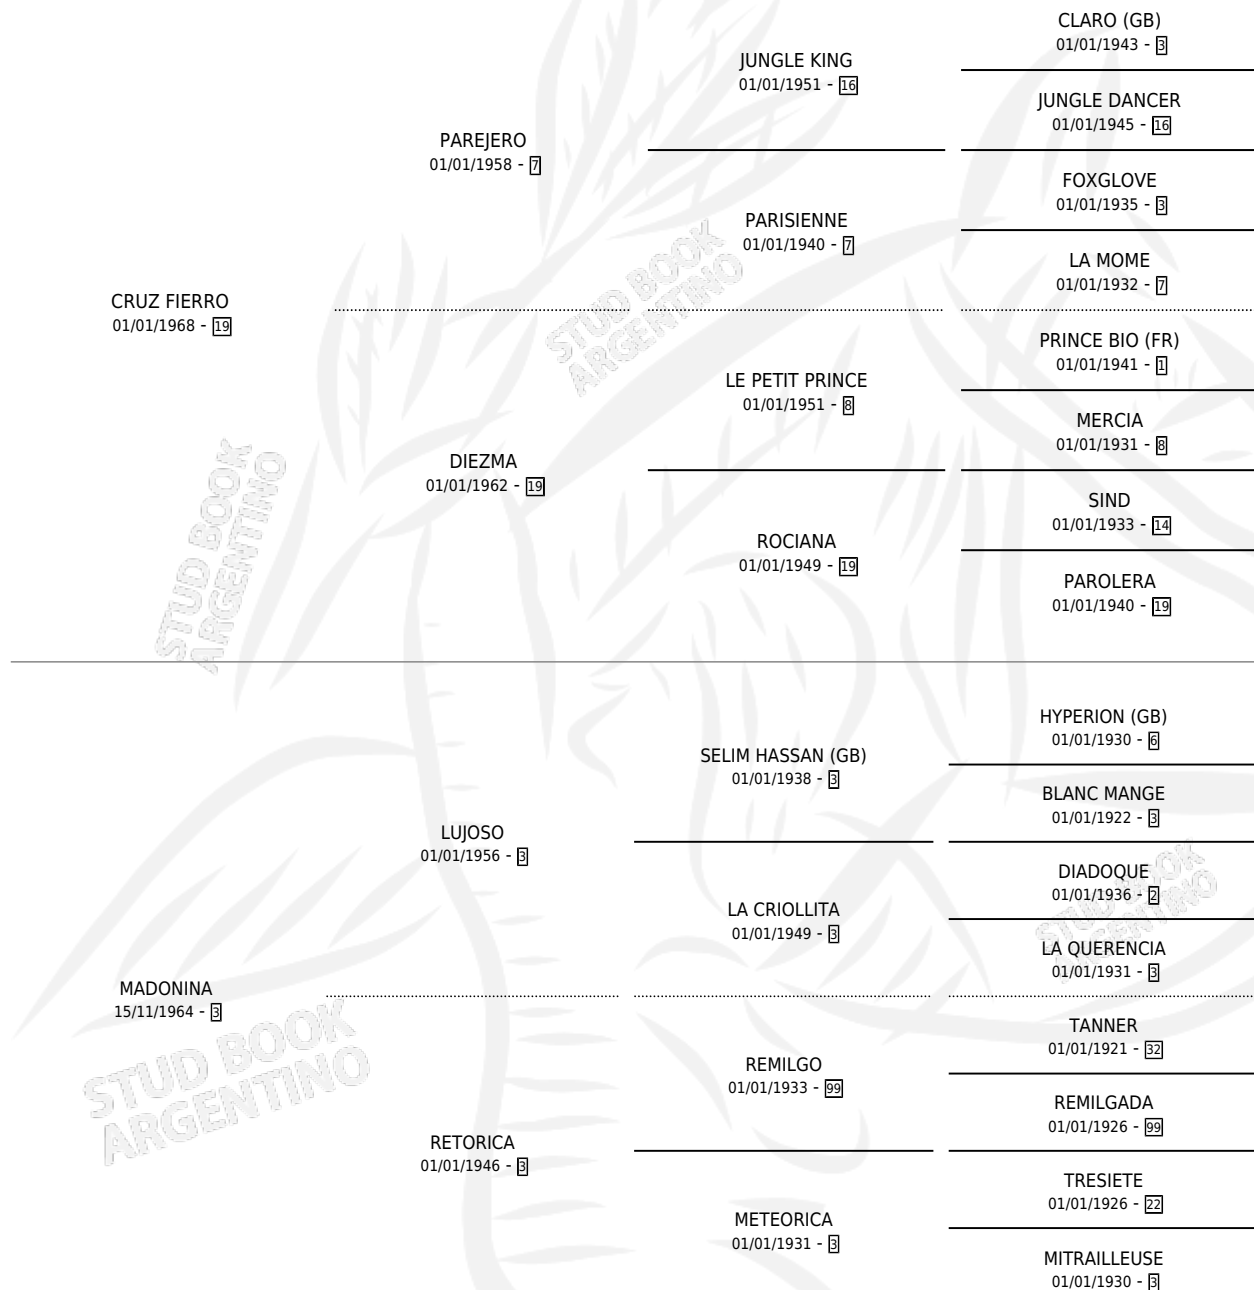

LAURA CRUZ

por CRUZ FIERRO y MADONINA por LUJOSO

Argentina · Hembra · Alazan · SP · 25/10/1975
Familia 3 · Volumen 29

ESTADO

TIPIFICACIÓN SANGUÍNEA	X
TIPIFICACIÓN POR ADN	X
PASAPORTE	X
IDENTIFICACIÓN POR MICROCHIP	X
REPRODUCTOR	X

Lugar de nacimiento: Campo particular

Criador: Sin dato

PEDIGREE