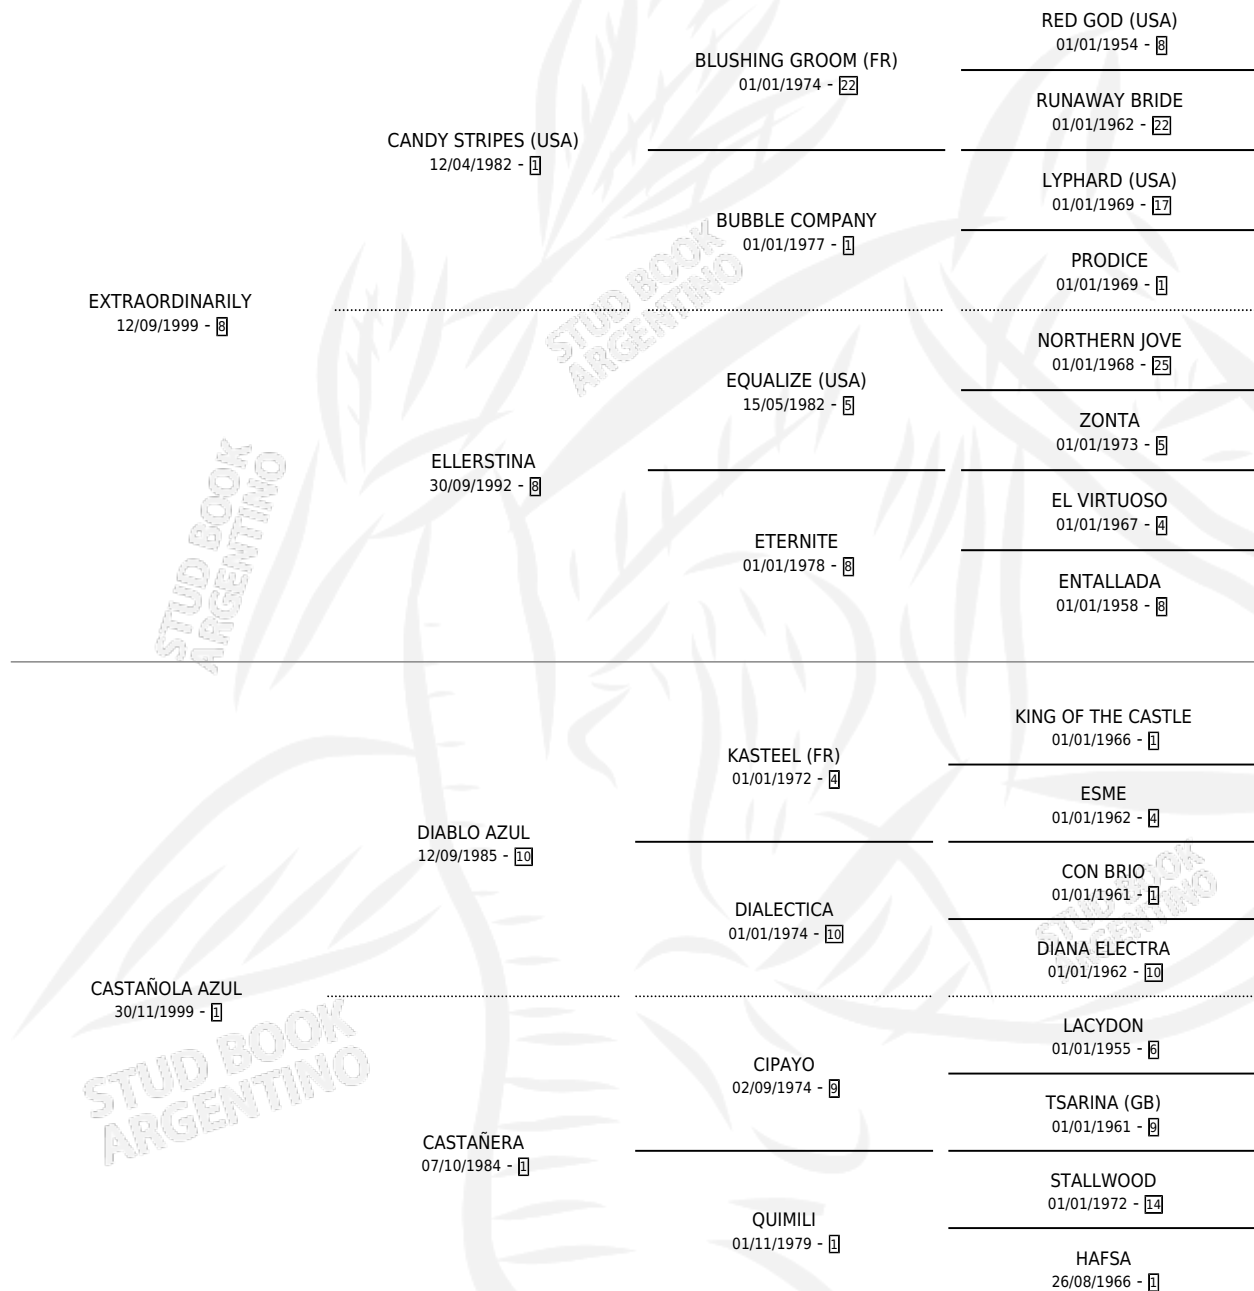

EXTRAORDI CARO

por EXTRAORDINARILY y CASTAÑOLA AZUL por DIABLO AZUL

Argentina · Macho · Zaino Doradillo · SP · 10/12/2008
Familia 1-p · Volumen 40

ESTADO

TIPIFICACIÓN SANGUÍNEA	X
TIPIFICACIÓN POR ADN	✓
PASAPORTE	✓
IDENTIFICACIÓN POR MICROCHIP	✓
REPRODUCTOR	X

Lugar de nacimiento: O Grady

Criador: O Grady

PEDIGREE

EXTRAORDI CARO

Datos oficiales del Stud Book Argentino

Documento generado el 15/05/2026

studbook.org.ar