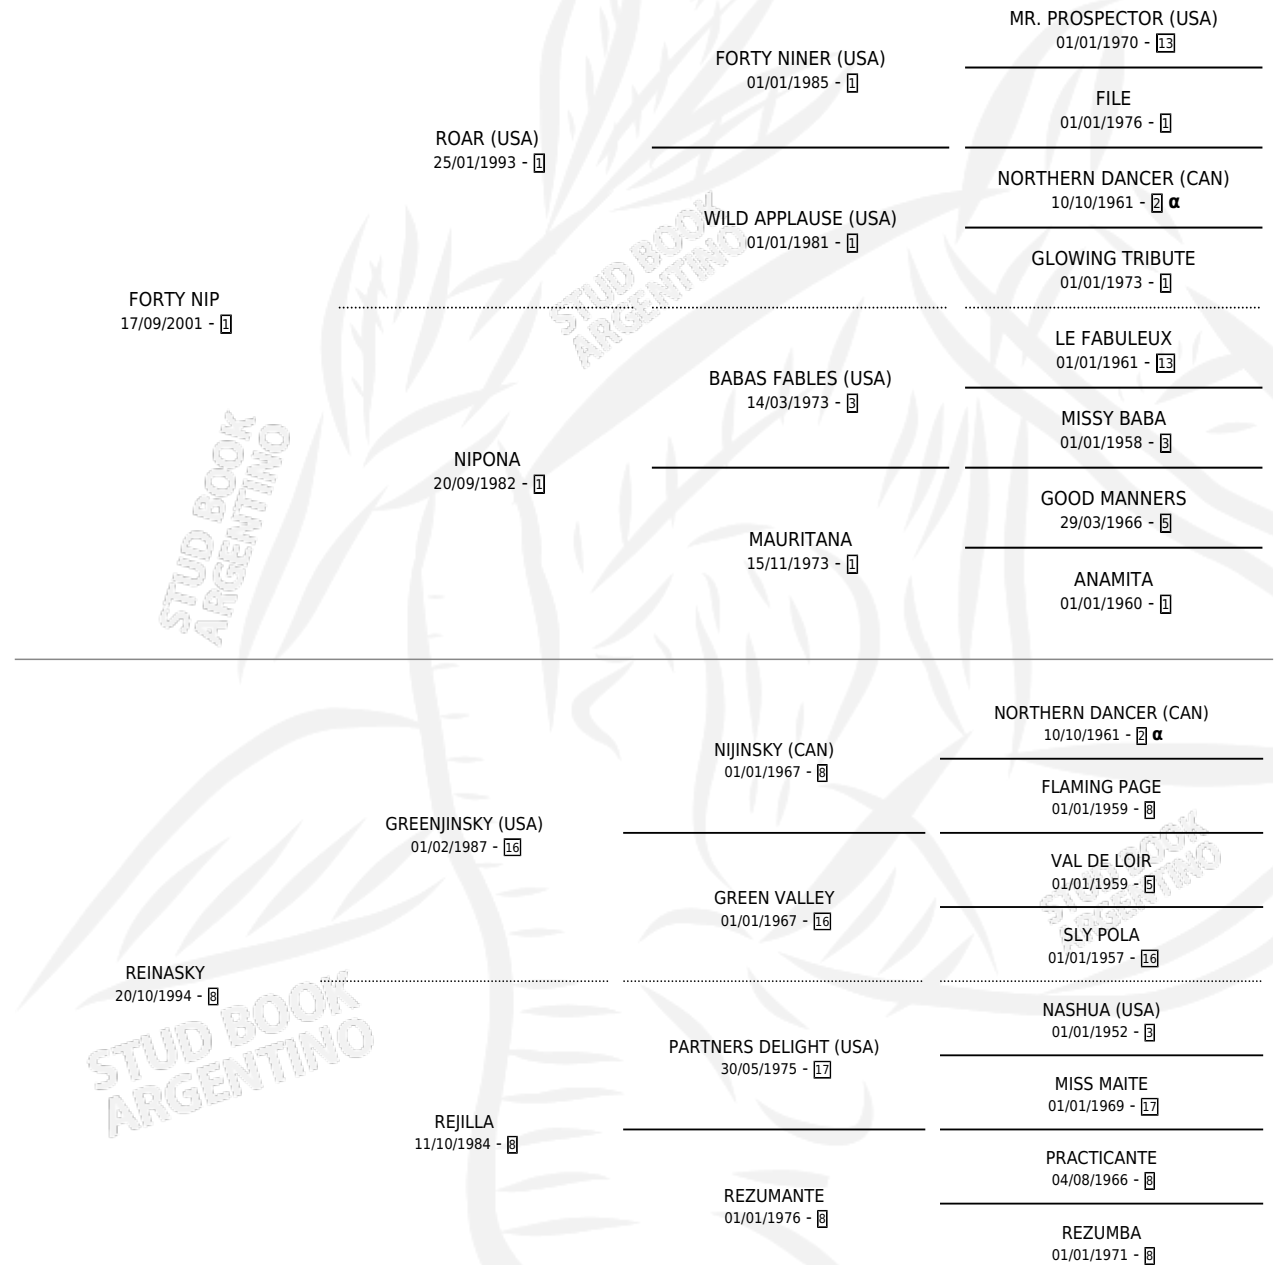

# REINA NIP

por FORTY NIP y REINASKY por GREENJINSKY (USA)

Argentina · Hembra · Alazan · SP · 18/09/2008  
Familia 8-c · Volumen 40

## ESTADO

TIPIFICACIÓN SANGUÍNEA	X
TIPIFICACIÓN POR ADN	✓
PASAPORTE	✓
IDENTIFICACIÓN POR MICROCHIP	✓
REPRODUCTOR	X

**Lugar de nacimiento:** Don Narciso

**Criador:** Don Narciso

## PEDIGREE

INBREEDING :  $\alpha$