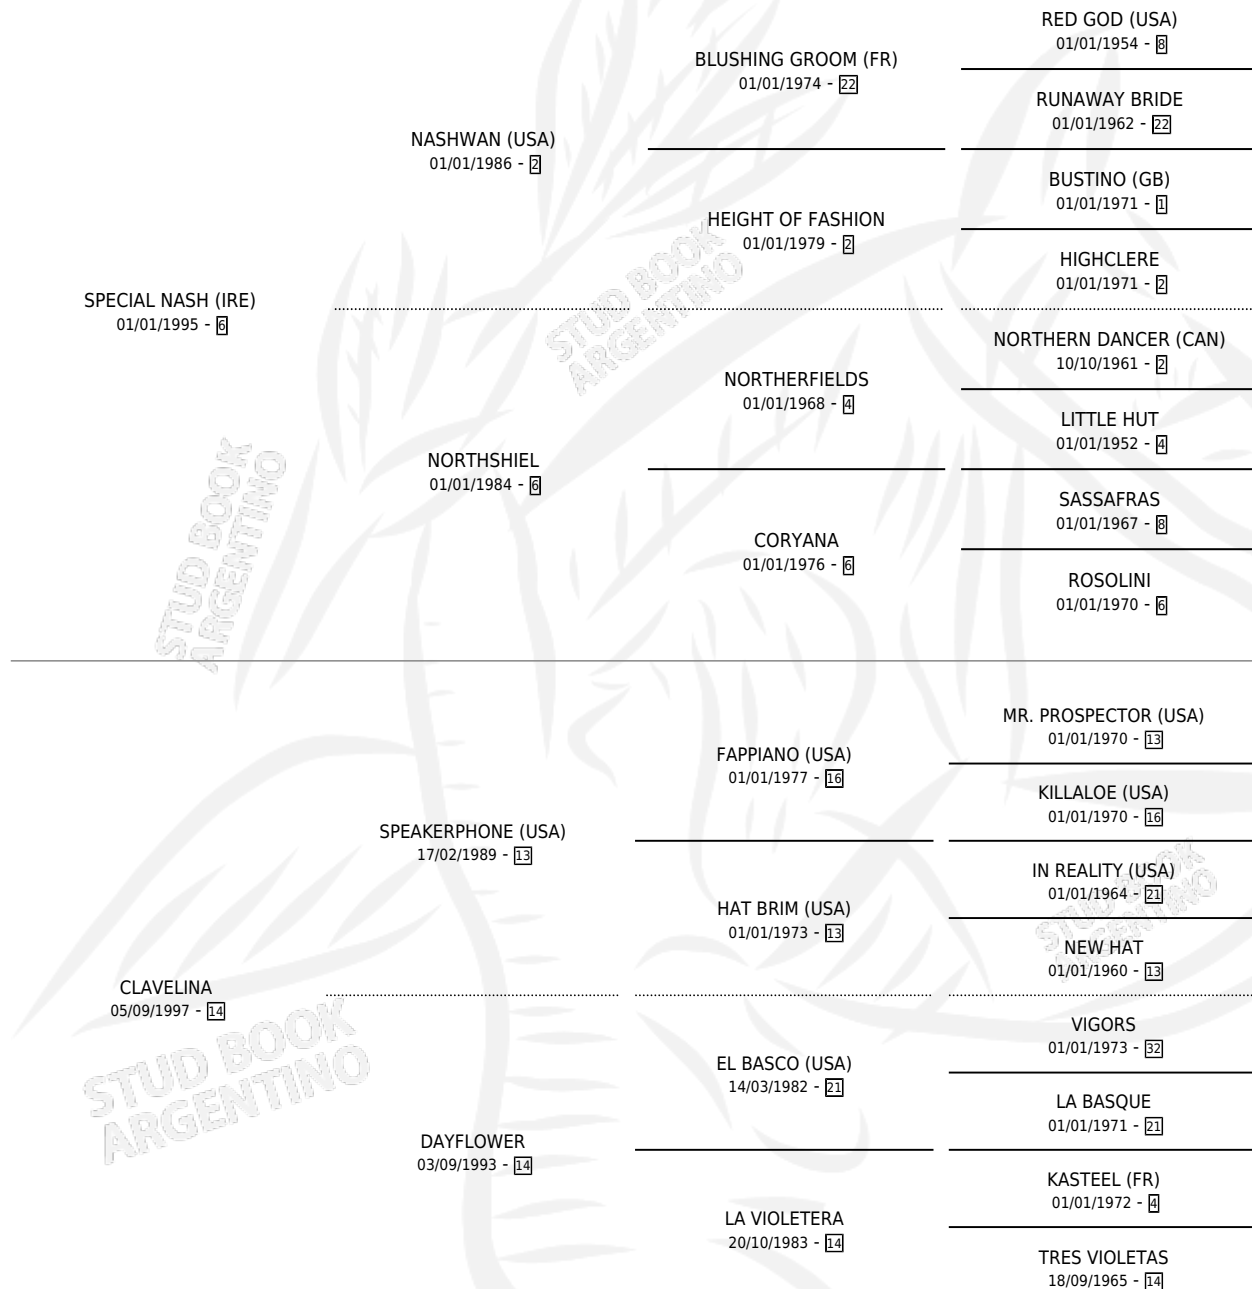

DURAZNA (URU)

por **SPECIAL NASH (IRE)** y **CLAVELINA** por **SPEAKERPHONE (USA)**

Uruguay · Hembra · Alazan Tostado · SP · 15/08/2006
Familia 14 · Volumen web

ESTADO

TIPIFICACIÓN SANGUÍNEA	X
TIPIFICACIÓN POR ADN	✓
PASAPORTE	✓
IDENTIFICACIÓN POR MICROCHIP	X
REPRODUCTOR	✓

Lugar de nacimiento: Uruguay
Criador: Extranjero

~

HIJOS

	MACHOS	HEMBRAS
1 NACIERON	0	1
SIN ACTUACIONES		

PEDIGREE

EXPORTACIÓN / IMPORTACIÓN

FECHA	MOVIMIENTO	PAÍS
27/04/2009	IMPORTADO	URUGUAY

~