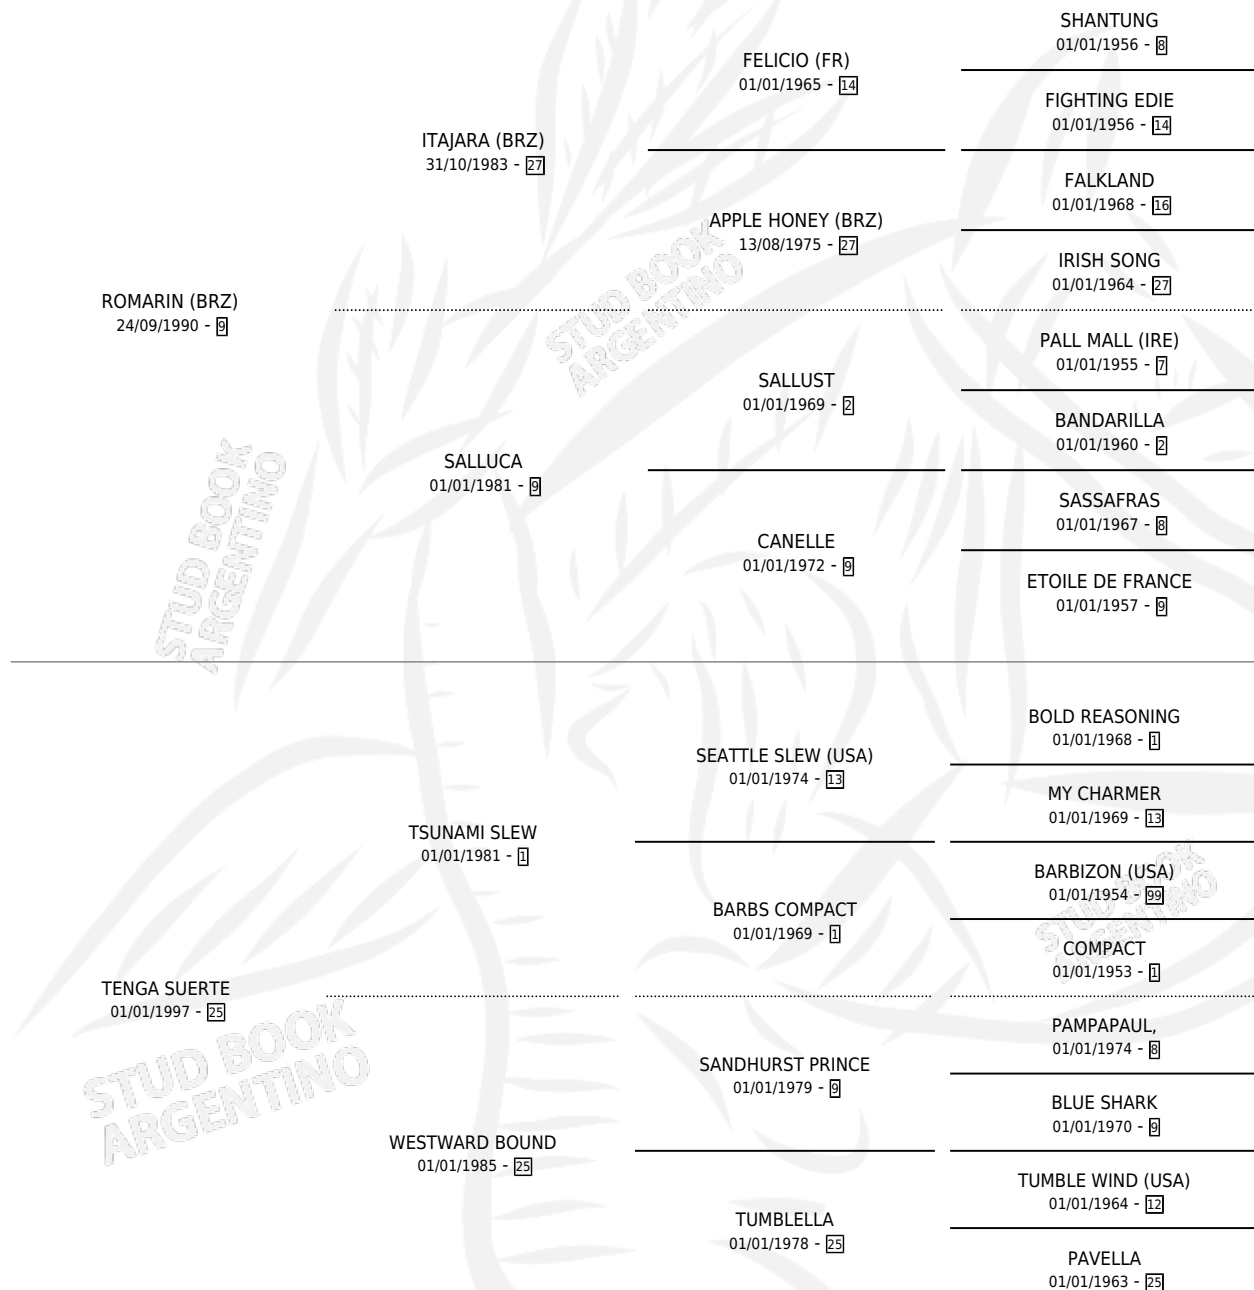

DONDOCA CARIOCA (URU)

por ROMARIN (BRZ) y TENGA SUERTE por TSUNAMI SLEW

Uruguay · Hembra · Alazan Tostado · SP · 22/09/2006
Familia 25 · Volumen web

ESTADO

TIPIFICACIÓN SANGUÍNEA	X
TIPIFICACIÓN POR ADN	✓
PASAPORTE	✓
IDENTIFICACIÓN POR MICROCHIP	X
REPRODUCTOR	✓

Lugar de nacimiento: Uruguay

Criador: Extranjero

~

HIJOS

	MACHOS	HEMBRAS
2 NACIERON	1	1
1 CORRIERON	0	1
1 GANARON	0	1
0 GANADORES CL	0 GANADORES GR	0 GANADORES G1

PEDIGREE

EXPORTACIÓN / IMPORTACIÓN

FECHA	MOVIMIENTO	PAÍS
26/03/2014	EXPORTADO	URUGUAY
27/04/2009	IMPORTADO	URUGUAY