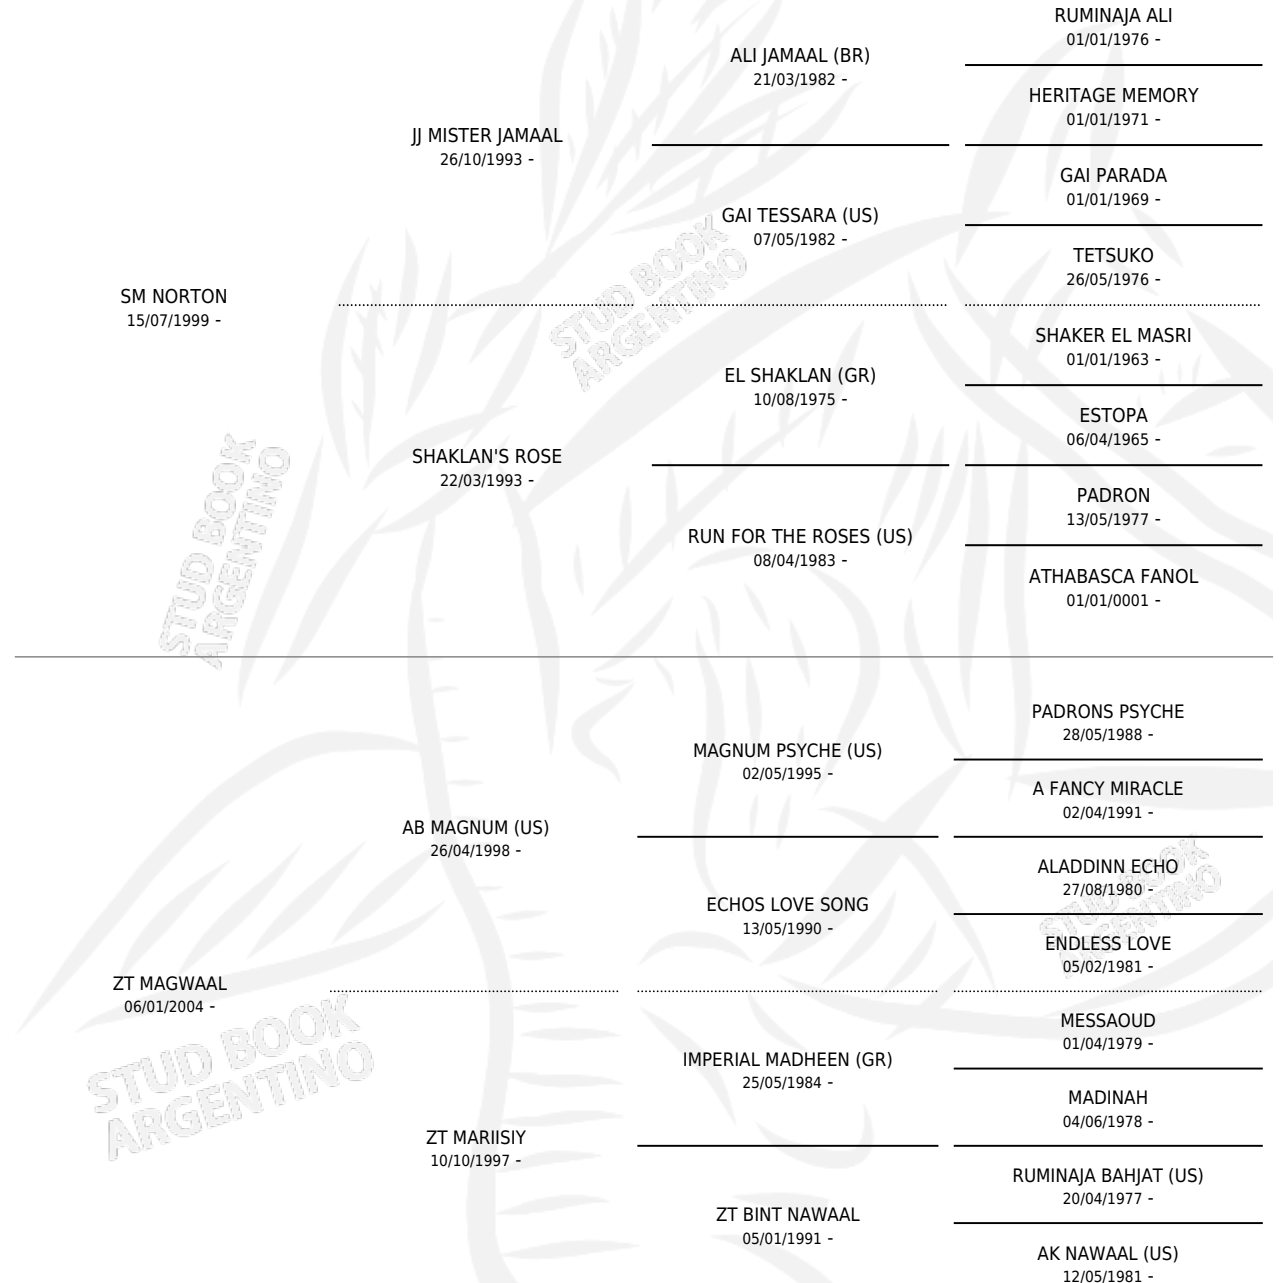

SM NOWAALA

por SM NORTON y ZT MAGWAAL por AB MAGNUM (US)

Argentina · Hembra · Alazan · AP · 02/03/2009
Familia · Volumen 40

ESTADO

TIPIFICACIÓN SANGUÍNEA	X
TIPIFICACIÓN POR ADN	✓
PASAPORTE	✓
IDENTIFICACIÓN POR MICROCHIP	X
REPRODUCTOR	✓

Lugar de nacimiento: Maalesh

Criador: Maalesh

PEDIGREE