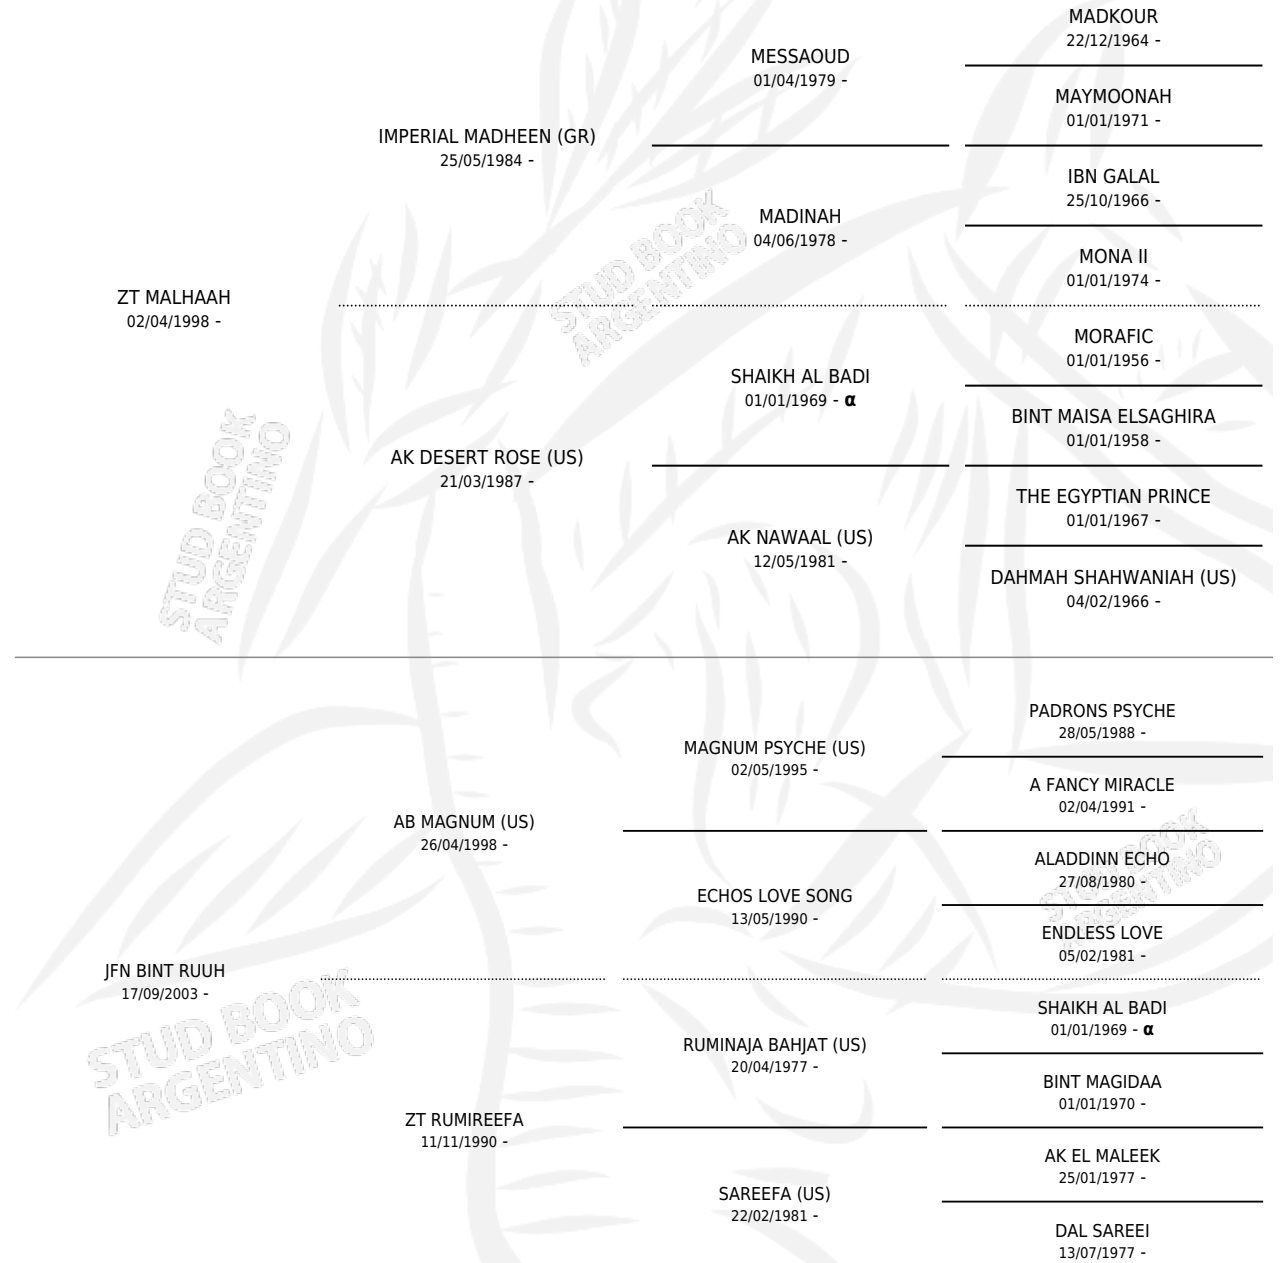

JFN MA'RUUH

por ZT MALHAAH y JFN BINT RUUH por AB MAGNUM (US)

Argentina · Hembra · Tordillo · AP · 22/11/2008
Familia · Volumen 40

ESTADO

TIPIFICACIÓN SANGUÍNEA	X
TIPIFICACIÓN POR ADN	✓
PASAPORTE	✓
IDENTIFICACIÓN POR MICROCHIP	X
REPRODUCTOR	✓

Lugar de nacimiento: Paso Del Sauce

Criador: Paso Del Sauce

PEDIGREE

INBREEDING : α