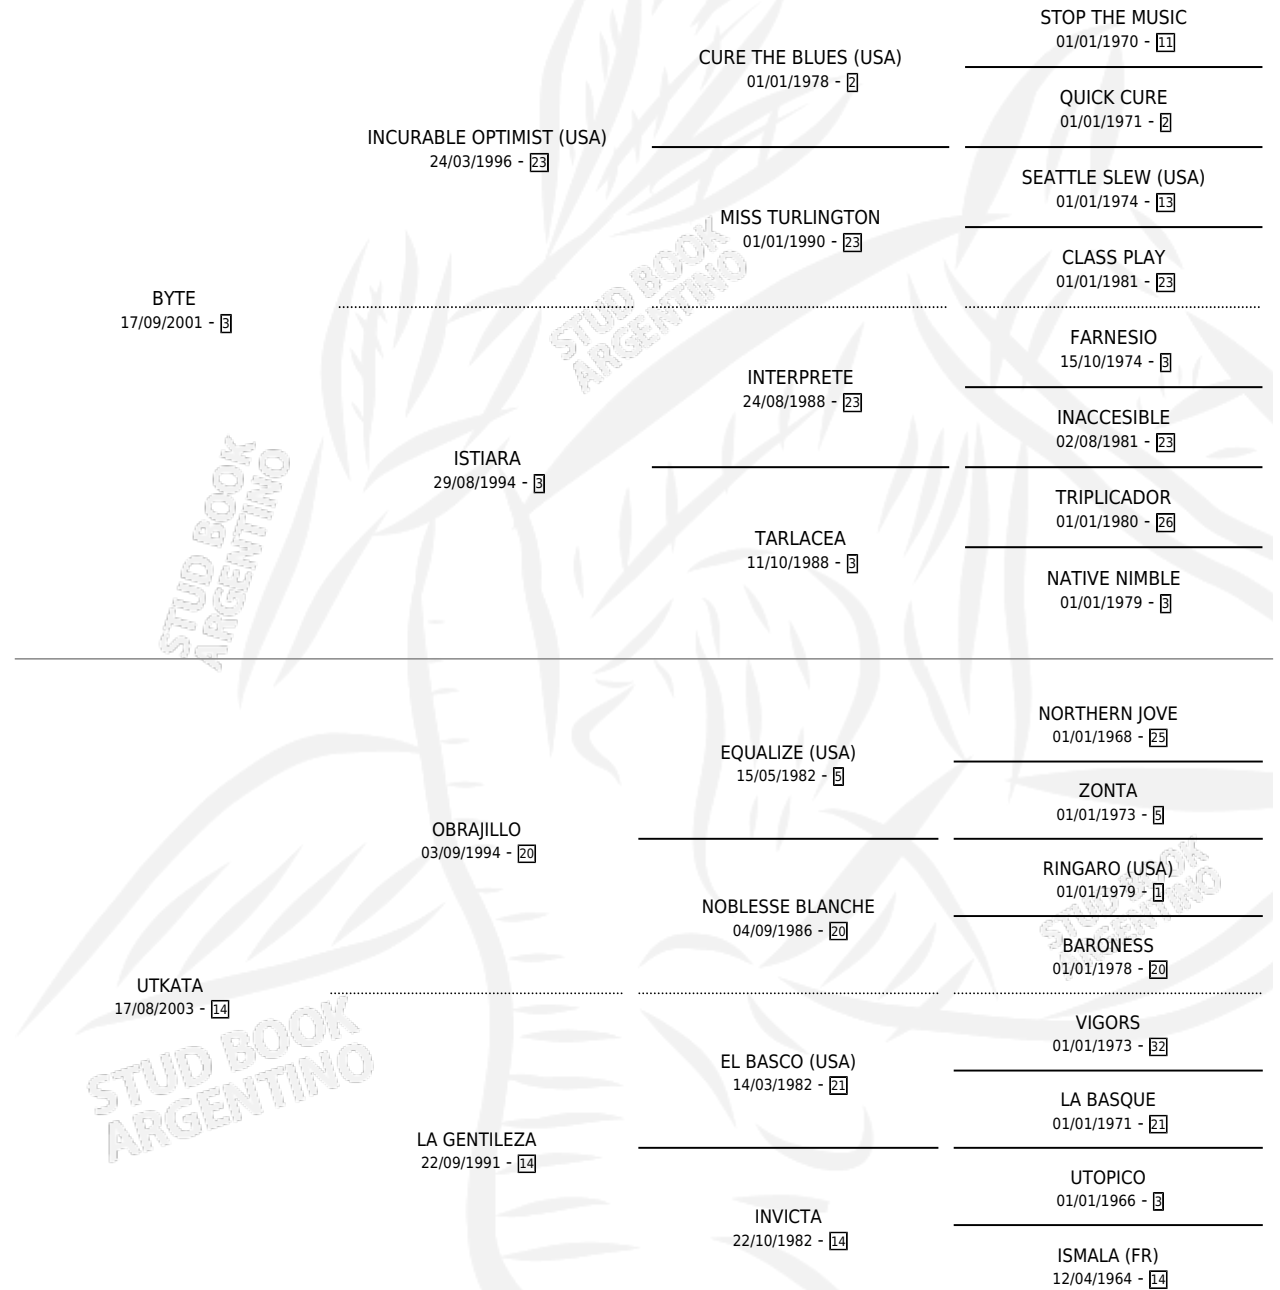

AMMAN

por **BYTE** y **UTKATA** por **OBRAJILLO**

Argentina · Macho · Alazan · SP · 24/02/2009
Familia 14 · Volumen 40

ESTADO

TIPIFICACIÓN SANGUÍNEA	X
TIPIFICACIÓN POR ADN	✓
PASAPORTE	✓
IDENTIFICACIÓN POR MICROCHIP	✓
REPRODUCTOR	X

Lugar de nacimiento: Lindor
Criador: Lindor

PEDIGREE

AMMAN

Datos oficiales del Stud Book Argentino

Documento generado el 25/04/2026

studbook.org.ar