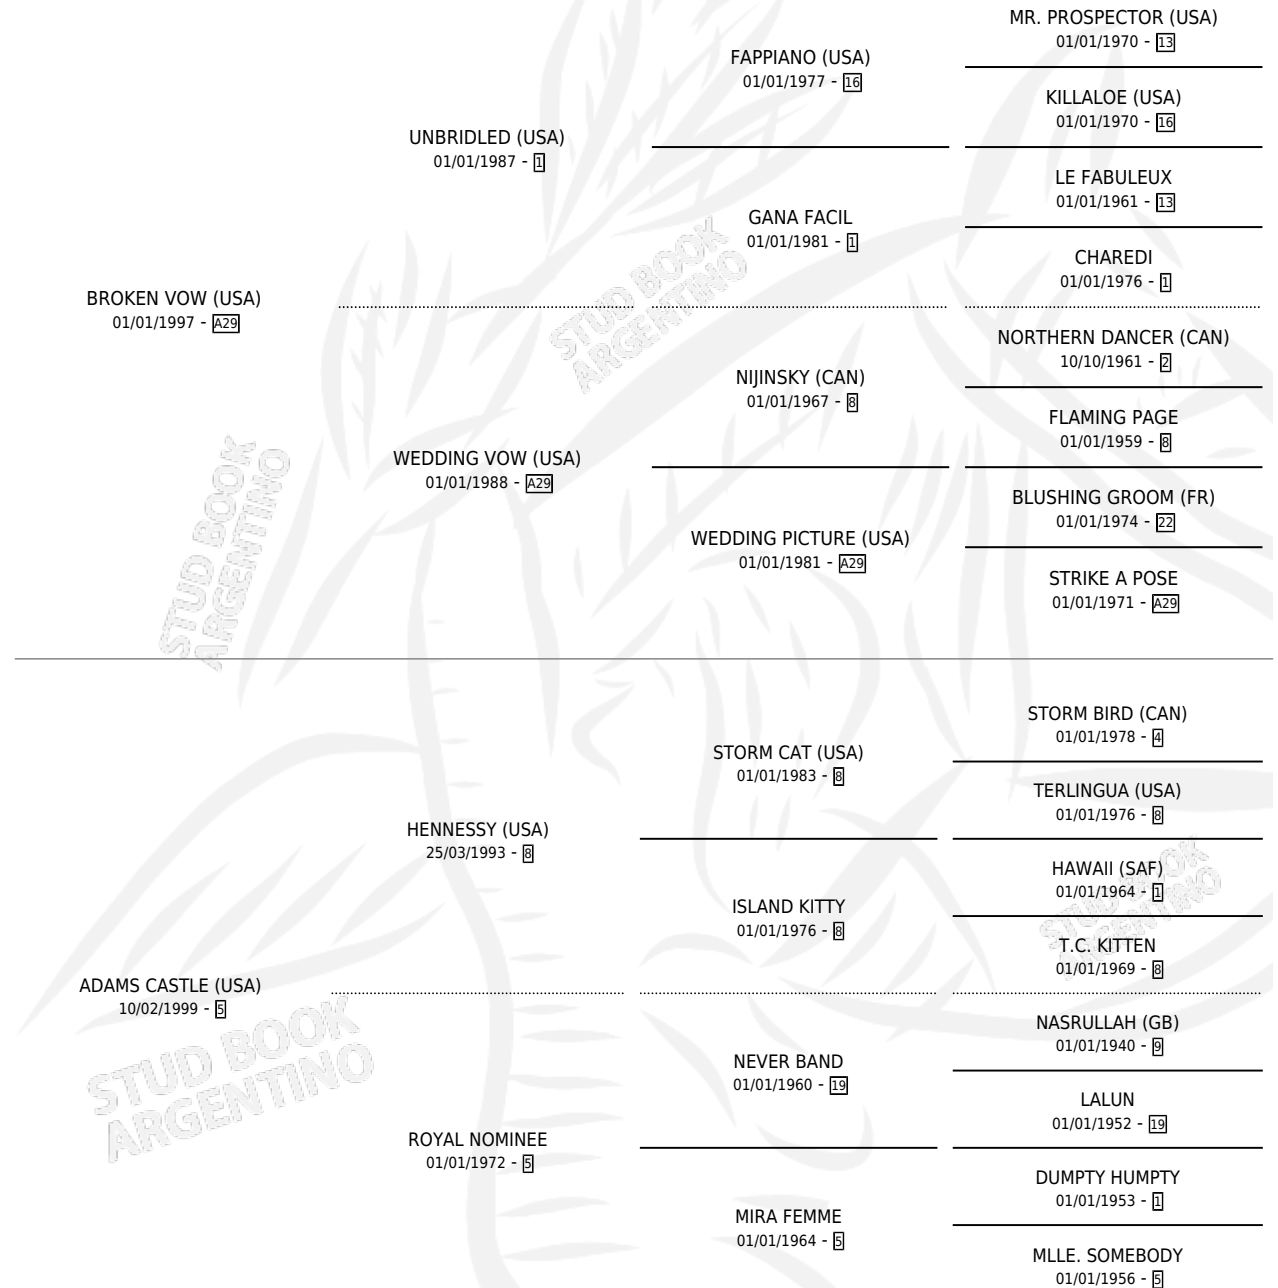

APRIL STORM

por **BROKEN VOW (USA)** y **ADAMS CASTLE (USA)** por **HENNESSY (USA)**

Argentina · Hembra · Alazan · SP · 30/03/2009
Familia 5-f · Volumen 40

ESTADO

TIPIFICACIÓN SANGUÍNEA	X
TIPIFICACIÓN POR ADN	✓
PASAPORTE	✓
IDENTIFICACIÓN POR MICROCHIP	✓
REPRODUCTOR	✓

Lugar de nacimiento: Orilla Del Monte

Criador: Orilla Del Monte

~

HIJOS

	MACHOS	HEMBRAS
11 NACIERON	7	4
6 CORRIERON	3	3
4 GANARON	2	2
0 GANADORES CL	0 GANADORES GR	0 GANADORES G1

PEDIGREE