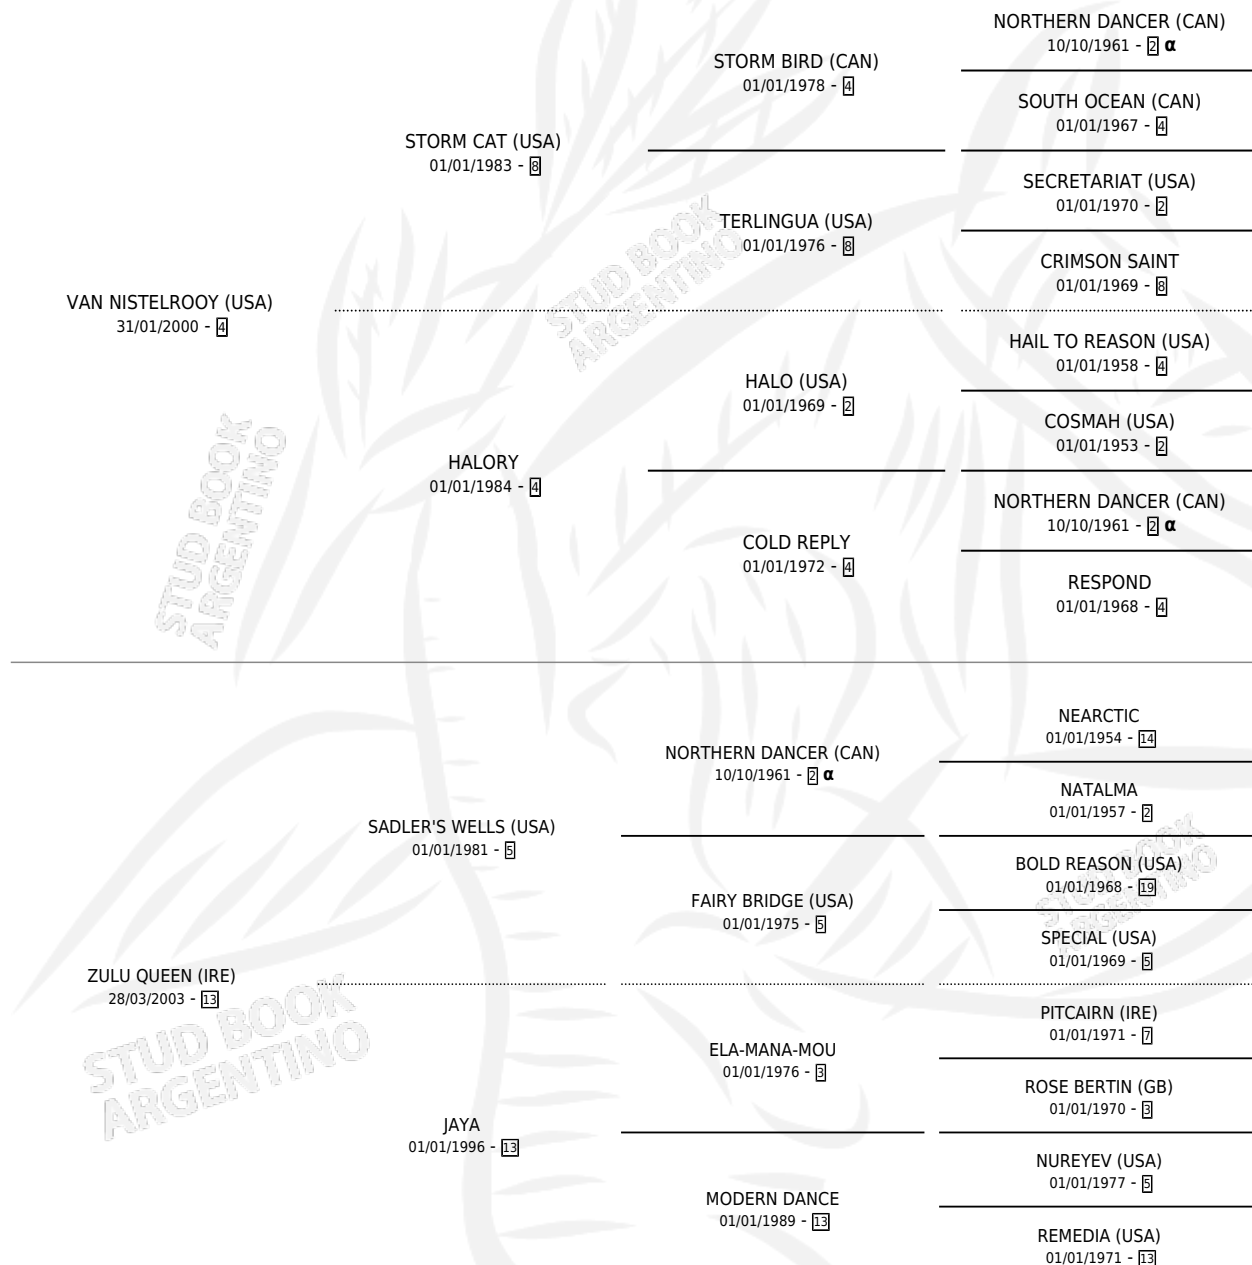

QUEEN HOLLAND

por VAN NISTELROOY (USA) y ZULU QUEEN (IRE) por
SADLER'S WELLS (USA)

Argentina · Hembra · Zaino Doradillo · SP · 12/02/2009
Familia 13-d · Volumen 40

ESTADO

TIPIFICACIÓN SANGUÍNEA	X
TIPIFICACIÓN POR ADN	✓
PASAPORTE	✓
IDENTIFICACIÓN POR MICROCHIP	✓
REPRODUCTOR	✓

Lugar de nacimiento: Firmamento

Criador: Firmamento

~

HIJOS

	MACHOS	HEMBRAS
10 NACIERON	8	2
4 CORRIERON	4	0
3 GANARON	3	0
0 GANADORES CL	0 GANADORES GR	0 GANADORES G1

PEDIGREE

INBREEDING : α