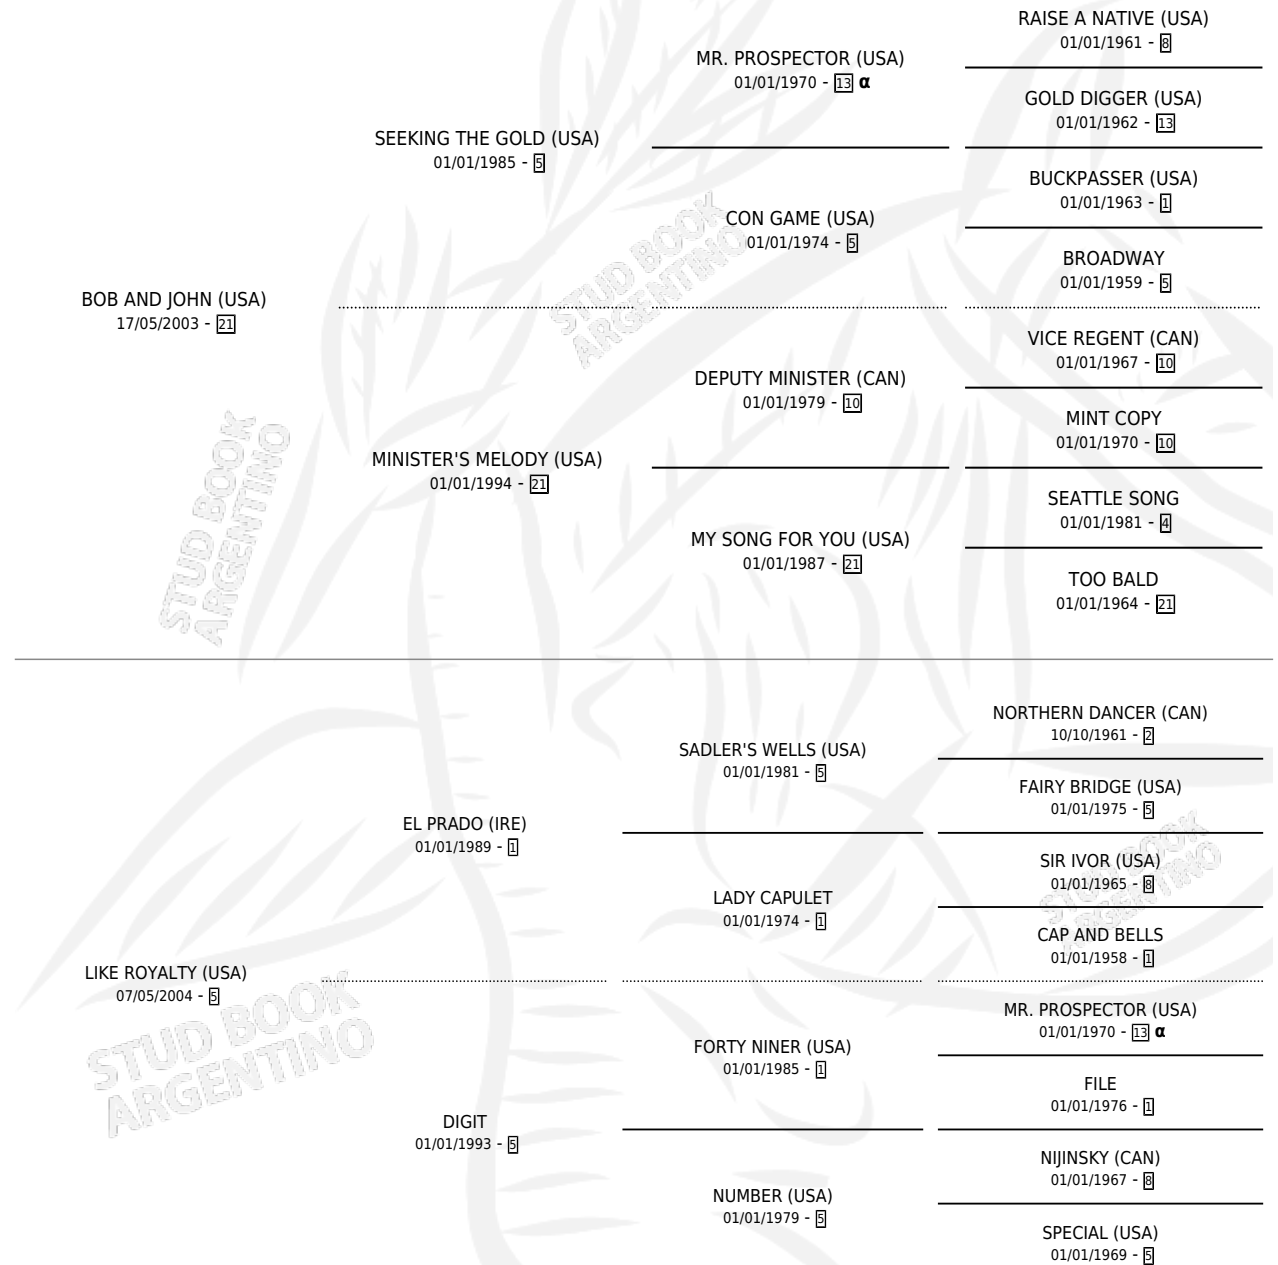

LIKE BABY

por **BOB AND JOHN (USA)** y **LIKE ROYALTY (USA)** por **EL PRADO (IRE)**

Argentina · Hembra · Zaino Negro · SP · 11/02/2009
Familia 5-h · Volumen 40

ESTADO

TIPIFICACIÓN SANGUÍNEA	X
TIPIFICACIÓN POR ADN	✓
PASAPORTE	✓
IDENTIFICACIÓN POR MICROCHIP	✓
REPRODUCTOR	✓

Lugar de nacimiento: Firmamento

Criador: Firmamento

PEDIGREE

INBREEDING : α

CAMPAÑA

Solo carreras oficiales de Argentina

POR EDAD

EDAD	CC	1°	2°	3°	4°	5°	NP	CLC	CLG	CLCG1	CLGG1	IMPORTE	GANANCIA / CC
5 AÑOS	6	0	0	0	0	0	6	0	0	0	0	\$1,100	\$183
6 AÑOS	1	0	0	0	0	0	1	0	0	0	0	\$0	\$0
TOTALES	7	0	0	0	0	0	7	0	0	0	0	\$1,100	\$157
%		0.0%	0.0%	0.0%	0.0%	0.0%	100%	0.0%	0.0%	0.0%	0.0%		